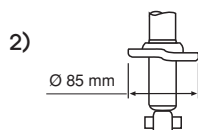

MODEL FAHRZEUG MODELE	YEAR JAHR ANNEE	FRONT	REAR	FRONT	REAR	FRONT	REAR	FRONT	REAR
								PROTECTION KIT MOUNTING KIT	

Toyota (J)

Avensis

1.6, 1.8, 2.0 (AT220, AT221, ST220) 2.0 Diesel Turbo (CT220)	10.97- 7.99	734045L 734044R	734047L 734046R			334204L 334203R	334330L 334329R	913267	915004 SM5087
1.6, 1.8, 2.0 (AT220, AT221, ST220) 2.0 Diesel Turbo (CT220)	7.99- 7.00	734045L 734044R	734047L 734046R			334204L 334203R	334330L 334329R	913267	915004 SM5087
1.6 VVTi (ZZT220) 1.8 VVTi (ZZT221) 2.0 VVTi (AZT220)	7.00-12.02	734045L 734044R	734047L 734046R			334204L 334203R	334330L 334329R	913267	915004
2.0 D-4D (CDT220)	7.00-12.02	734045L 734044R	734047L 734046R			334204L 334203R	334330L 334329R	913267	915004

Camry

2.0 i (ACV31) 2.4 i (ACV30) 3.0 i (MCV30)	8.01- 1.06			324047L 324046R	324049L 324048R	334339 L 334338 R	334341 L 334340 R	SM5423	SM5175

Celica

<u>(2WD)</u> 1.8 (AT 200) 2.0 (ST 202) Exc. Super Strut sus.	94- 99	765017	734026L 734025R			365092 334379L 334378R	334126L 334125R	SM5164	SM5087
1.8 (ZZT230)	8.99-10.99	734022L 734021R	741041¹⁾			334278L 334277R	341277¹⁾	SM5215	SM5382
1.8 (ZZT230)	10.99- 8.00	734022L 734021R	741056²⁾			334278L 334277R	341278²⁾	SM5215	SM5382
1.8 (ZZT23#)	8.00-	734022L 734021R	741056²⁾			334278L 334277R	341278²⁾	SM5215	SM5382