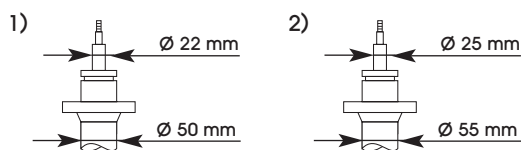

Crafter

30 2.5TDI (65kw) 30 2.5TDI (80kw) 30 2.5TDI (100kw) 30 2.5TDI (120kw) Exc. Heavy Duty	(2E)	4.06 - 4.06 - 4.06 - 4.06 -		331701			343484	
30 2.5TDI (65kw) 30 2.5TDI (80kw) 30 2.5TDI (100kw) 30 2.5TDI (120kw) ⊕ Heavy Duty	(2E)	4.06 - 4.06 - 4.06 - 4.06 -		331702			349045	
35 2.5TDI (65kw) 35 2.5TDI (80kw) 35 2.5TDI (100kw) 35 2.5TDI (120kw) Exc. Heavy Duty,	(2E)	4.06 - 4.06 - 4.06 - 4.06 -		331701			343484	