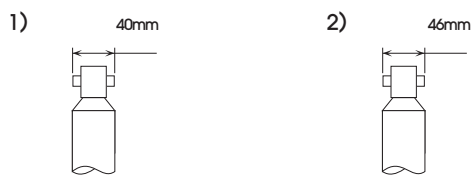

MODEL FAHRZEUG MODELE	YEAR JAHR ANNEE	FRONT/VORNE/AVANT				REAR/HINTEN/ARRIERE			
		PREMIUM Oil	EXCEL-G Twin-tube Gas	GAS-A-JUST Mono-tube Gas		PREMIUM Oil	EXCEL-G Twin-tube Gas	GAS-A-JUST Mono-tube Gas	

Mercedes Benz Commercial (D)

Sprinter II

4x4 3.5t 5.0t	02.06-		331700						

Vito

 113 2.0 (638.014) 114 2.3 (638.034) 108D 2.3 (638.064) 110D 2.3 (638.074) 110TD (638.174)	3.97- 3.97- 3.97- 3.97-		334620				343305		
 113 2.0 (638.114) 114 2.3 (638.134) 108D 2.3 (638.164) 110D 2.3 (638.174) Exc.	2.96- 12.96- 2.96- 2.96-								

913112 SM5499

 108 CDI 2.2 (638.094 / 638.194) 110 CDI 2.2 (638.094 / 638.194) 112 CDI 2.2 (638.094 / 638.194) Exc.	3.99- 3.99- 3.99-		334620				343305		

913112 SM5499

109 CDI 2.2 (639) 111 CDI 2.2 115 CDI 2.2 119 122	9.03-		335931					553337¹⁾ 553338²⁾	

Mercury (US) ⇒ Ford (US)

Mini (D)

Mini

One Cooper	9.01- 3.02 9.01- 9.02						341924		
One One D 5.03- Cooper 3.02- Cooper S Cabriolet (R52) Cooper D	3.02- 4.02- 7.04- 3.07-		334622 L 334621 R				341924		

SM5443¹⁾ SM5444

1) 3.02- 1.07