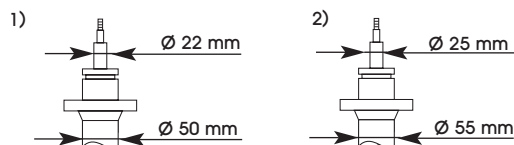

MODEL FAHRZEUG MODELE	YEAR JAHR ANNEE	FRONT/VORNE/AVANT				REAR/HINTEN/ARRIERE			
		PREMIUM Oil	EXCEL-G Twin-tube Gas	GAS-A-JUST Mono-tube Gas		PREMIUM Oil	EXCEL-G Twin-tube Gas	GAS-A-JUST Mono-tube Gas	

Audi (D)

A3 (8L)

Quattro Exc. Sport sus., S3	(8L1)	8.99- 4.03		334670			553243	
			915415	SM1708			243038▼	
Quattro ⊕ Sport sus. Exc. S3	(8L1)	96- 7.99		334812 324016			553243	
			915415	SM1708			243038▼	
Quattro ⊕ Sport sus. Exc. S3	(8L1)	8.99- 4.03		334670			553243	
			915415	SM1708			243038▼	
Quattro ⊕ Exc. S3	(8L1)	96- 7.99		334812			344301	
			915415	SM1708				
Quattro ⊕ Exc. S3	(8L1)	8.99- 4.03		334670			344301	
			915415	SM1708				

A3 (8P)

(8P) 1.6i, 1.6FSI, 1.9TDi, 2.0FSI, 2.0TDi, 2.0 TFSi Exc. Sport sus., , Quattro	(8P)	5.03-		334834¹⁾ 324703¹⁾			344459	
			910004◇	SM1714			354006	
			910002◇	SM9708				
(8P) 1.6i, 1.6FSI, 1.9TDi, 2.0FSI, 2.0TDi, 2.0 TFSi Exc. Sport sus., , Quattro	(8P)	5.03-		335808²⁾ 325700²⁾			344459	
			910004◇	SM1714			354006	
			910002◇	SM9708				
(8P) 2.0 TDi Quattro 2.0 TFSi Quattro 2.0 V6 Quattro Exc. Sport sus.,	(8P)	5.03- 9.04- 7.03-					344459	
			910004◇	SM1714			354006	
			910002◇	SM9708				

A3 Sportback (8P)

(8P) 1.6i, 1.6FSI, 1.9TDi, 2.0FSI, 2.0TDi, 2.0 TFSi Exc. Sport sus., , Quattro	(8P)	9.04-		334834¹⁾ 324703¹⁾			344459	
			910004◇	SM1714			354006	
			910002◇	SM9708				
(8P) 1.6i, 1.6FSI, 1.9TDi, 2.0FSI, 2.0TDi, 2.0 TFSi Exc. Sport sus., , Quattro	(8P)	9.04-		335808²⁾ 325700²⁾			344459	
			910004◇	SM1714			354006	
			910002◇	SM9708