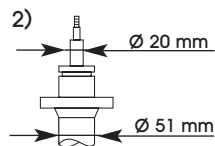

MODEL FAHRZEUG MODELE	YEAR JAHR ANNEE	FRONT	REAR	FRONT	REAR	FRONT	REAR	FRONT	REAR
								PROTECTION KIT MOUNTING KIT	

Audi (D)

Coupé

(89) Incl. Sport sus. Exc. 2.0	10.88-12.96			375008¹⁾	351015▼	365500	341153	915410 SM1702	
Quattro Exc. S2	10.88-12.96			375008¹⁾	376003▼	365500	366008	915410 SM1702	
S2 Quattro	90-12.96				376003▼		366008		

1)

Austin-Rover Group (GB)

Austin, Morris

 Seven 850, Cooper (S) Mini Car 850, 1000, 1275 GT Mini Clubman Mini-Minor Mini-Cooper Hornet	59- 74 76- 76- 59- 76 61- 64 62- 64	743044	743046L 743045R			342001 552018	342002 552019		

BMW (D)

3 Series (E30) Exc. M-Technik sus.

316, 316i, 318i, 318iS, 324d (E30) Exc. Sport	82-12.90			373019¹⁾	243019	363500¹⁾	343184 553124	915004 SM1000	SM9000
320i (E30) Exc. Sport	82- 9.87			373019¹⁾	243019	363500¹⁾	343184 553124	915004 SM1000	SM9000
320i (E30) Exc. Sport	10.87-12.90			373019¹⁾	243019	363500¹⁾	343184 553124	915004 SM1000	SM9000
316/316i Sport 318i/318iS Sport 320i Sport 324d Sport	82-12.90			374008²⁾	243019	364021²⁾	343184 553124	915004 SM1000	SM9000
320iS, 323i, 324td, 325e, 325i (E30) Incl. Sport Exc. (325iX)	82-12.90			374008²⁾	243019	364021²⁾	343184 553124	915004 SM1000	SM9000