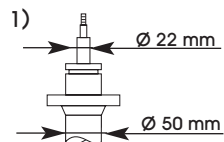

Seat (E)

Altea

^(2WD) 1.6, 2.0i, 2.0 FSI 1.9 TDI, 2.0 TDI Exc. Sport sus.,	(5P)	3.04-			324703¹⁾	354006	334834¹⁾	344459	910057◊ SM1714	910058◊ SM9707
^(2WD) 1.6, 2.0i, 2.0 FSI 1.9 TDI, 2.0 TDI Exc. Sport sus.,	(5P)	3.04-			325700²⁾	354006	335808²⁾	344459	910057◊ SM1714	910058◊ SM9707