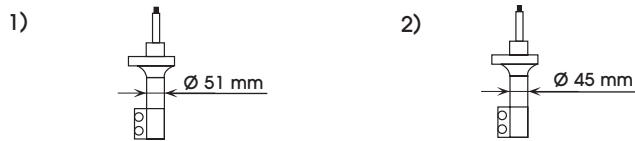

MODEL FAHRZEUG MODELE	YEAR JAHR ANNEE	FRONT/VORNE/AVANT				REAR/HINTEN/ARRIERE			
		PREMIUM Oil	EXCEL-G Twin-tube Gas	GAS-A-JUST Mono-tube Gas		PREMIUM Oil	EXCEL-G Twin-tube Gas	GAS-A-JUST Mono-tube Gas	

Nissan (J)

Sunny

⊖ ABS 1600	(N14)	10.90-10.93	633116 L 633115 R	333090 L 333089 R 323033 L 323032 R			634037 L¹⁾ 634036 R¹⁾	334046 L¹⁾ 334045 R¹⁾ 324006 L¹⁾ 324005 R¹⁾		
⊖ ABS 1600	(N14)	11.93- 95	633116 L 633115 R	333090 L 333089 R 323033 L 323032 R			632073 L²⁾ 632072 R²⁾	332057 L²⁾ 332056 R²⁾ 322027L²⁾▼ 322026R²⁾▼		
⊕ ABS 1400 1600 2000 Diesel	(N14)	10.90- 95	633116 L 633115 R	333090 L 333089 R 323033 L 323032 R			634039 L 634038 R	334048 L 334047 R 324009 L 324008 R		
 2000 (=) Incl. ⊕ ABS Exc. GTi -R (2000 Turbo) : NN14)	(N14)	10.90- 95	633116 L 633115 R	333090 L 333089 R 323033 L 323032 R			634039 L 634038 R	334048 L 334047 R 324009 L 324008 R		
 1600	(NN14)	10.90- 95	633120 L 633119 R	333092 L 333091 R			632071 L 632070 R	332059 L 332058 R		

Sunny Excellent

 1400	(PB 110)	7.71- 5.73	665011▼	365012▼					552003▼	
 1400	(KPB 110)	7.71- 5.73	665011▼	365012▼				343194▼		
 1400	(PB 210)	5.73- 2.76	664003▼	364003					552003▼	
 1400	(KPB 210, KGB 211)	5.73-12.76	664003▼	364003