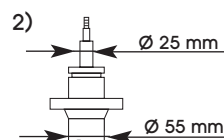

MODEL FAHRZEUG MODELE	YEAR JAHR ANNEE	FRONT	REAR	FRONT	REAR	FRONT	REAR	FRONT	REAR
								PROTECTION KIT MOUNTING KIT	

Skoda (CS)

Octavia I (1U2)

(2WD)	(1U2)			324016	243037	334812	343348 553206	915415 SM1708	915400 SM9704
1.8-20V		9.96- 4.04							
1.8 Turbo		8.97- 4.04							
2.0		4.99- 4.04							
1.9 TDi (81kw)		8.97- 4.04							
1.9 TDi (96kw)		1.03- 4.04							
Exc. Sport sus., , RS									

Octavia II (1Z3)

(2WD)	(1Z3)			324703¹⁾	354006	334834¹⁾	344459	910059< SM1714	910045<
1.4, 1.6, 1.6 FSI		6.04-							
2.0 FSI		11.04-							
1.9 TDi, 2.0 TDi		6.04-							
Exc. Sport sus.,									
(2WD)	(1Z3)			325700²⁾	354006	335808²⁾	344459	910059< SM1714	910045<
1.4, 1.6, 1.6 FSI		6.04-							
2.0 FSI		11.04-							
1.9 TDi, 2.0 TDi		6.04-							
Exc. Sport sus.,									

Octavia II Combi (1Z5)

(2WD)	(1Z5)			324703¹⁾	354006	334834¹⁾	344459	910059< SM1714	910045<
1.4, 1.6, 1.6 FSI		6.04-							
2.0 FSI		11.04-							
1.9 TDi, 2.0 TDi		6.04-							
Exc. Sport sus.,									
(2WD)	(1Z5)			325700²⁾	354006	335808²⁾	344459	910059< SM1714	910045<
1.4, 1.6, 1.6 FSI		6.04-							
2.0 FSI		11.04-							
1.9 TDi, 2.0 TDi		6.04-							
Exc. Sport sus.,									

Roomster

	(5J)			324702		334835	343298 553232	SM1713	SM9703
1.2 (		9.06-							
1.4		9.06-							
1.6		9.06-							
1.4 TDi (51kw)		9.06-							
1.4 TDi (59kw)		9.06-							
1.9 TDi		9.06-							

Superb

	(3T4)			325700		335808	349088		
1.4 TSI		7.08-							
1.8 TSI		7.08-							
1.8 TSI (4WD)		11.08-							
3.6 V6 (4WD)		11.08-							
1.9 TDi		7.08-							
2.0 TDi (103kw)		7.08-							
2.0 TDi (125kw)		7.08-							
2.0 TSI (125kw) (4WD)		9.08-							
Exc. , Sport sus.