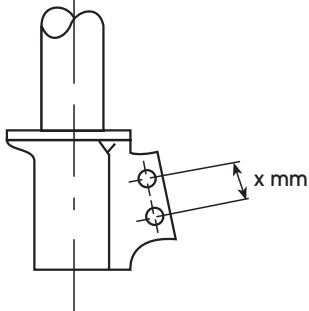

1)

2) SM1504; 1.2L
3) SM1503; 1.4L

X =	KYB O.E. =	333824	633825	333825	633706	333706	333849
		633824		323825			323849
52 mm	7700 808 490	○					
	7700 816 045	○					
	7700 823 130	○					
	7700 828 680	○					
	7700 838 084	○					
54 mm	7700 808 491		○	○			
	7700 808 492		○	○			
	7700 816 046		○	○			
	7700 823 129		○	○			
	7700 823 131		○	○			
	7700 828 681		○	○			
	7700 828 682		○	○			
	7700 838 083		○	○			
	7700 838 086		○	○			
	7700 838 087		○	○			
	7700 828 683			○			
	7700 838 088			○			
	7700 828 684						○
7700 838 085						○	
58 mm	7700 423 726				○	○	
	7700 423 727				○	○	
	7700 423 729					○	