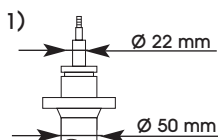

MODEL FAHRZEUG MODELE	YEAR JAHR ANNEE	FRONT	REAR	FRONT	REAR	FRONT	REAR	FRONT	REAR
								PROTECTION KIT MOUNTING KIT	

Skoda (CS)

Octavia I (1U2)

(2WD)	(1U2)			324016	243037	334812	343348 553206	915415 SM1708	915400 SM9704
1.8-20V		9.96- 4.04							
1.8 Turbo		8.97- 4.04							
2.0		4.99- 4.04							
1.9 TDi (81kw)		8.97- 4.04							
1.9 TDi (96kw)		1.03- 4.04							
Exc. Sport sus., , RS									

Octavia II (1Z3)

(2WD)	(1Z3)			324703¹⁾	354006	334834¹⁾	344459	910059< SM1714	910045<
1.4, 1.6, 1.6 FSI		6.04-							
2.0 FSI		11.04-							
1.9 TDi, 2.0 TDi		6.04-							
Exc. Sport sus.,									
(2WD)	(1Z3)			325700²⁾	354006	335808²⁾	344459	910059< SM1714	910045<
1.4, 1.6, 1.6 FSI		6.04-							
2.0 FSI		11.04-							
1.9 TDi, 2.0 TDi		6.04-							
Exc. Sport sus.,									

Octavia II Combi (1Z5)

(2WD)	(1Z5)			324703¹⁾	354006	334834¹⁾	344459	910059< SM1714	910045<
1.4, 1.6, 1.6 FSI		6.04-							
2.0 FSI		11.04-							
1.9 TDi, 2.0 TDi		6.04-							
Exc. Sport sus.,									
(2WD)	(1Z5)			325700²⁾	354006	335808²⁾	344459	910059< SM1714	910045<
1.4, 1.6, 1.6 FSI		6.04-							
2.0 FSI		11.04-							
1.9 TDi, 2.0 TDi		6.04-							
Exc. Sport sus.,									

Roomster

	(5J)			324702		334835	343298 553232	SM1713	SM9703
1.2 (		9.06-							
1.4		9.06-							
1.6		9.06-							
1.4 TDi (51kw)		9.06-							
1.4 TDi (59kw)		9.06-							
1.9 TDi		9.06-							

Superb

	(3T4)			325700		335808	349088		
1.4 TSI		7.08-							
1.8 TSI		7.08-							
1.8 TSI (4WD)		11.08-							
3.6 V6 (4WD)		11.08-							
1.9 TDi		7.08-							
2.0 TDi (103kw)		7.08-							
2.0 TDi (125kw)		7.08-							
2.0 TSI (125kw) (4WD)		9.08-							
Exc. , Sport sus.