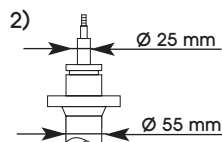

MODEL FAHRZEUG MODELE	YEAR JAHR ANNEE	FRONT	REAR	FRONT	REAR	FRONT	REAR	FRONT	REAR
								PROTECTION KIT MOUNTING KIT	

Seat (E)

Arosa

1.0, 1.4, 1.7 SDI (6H)	97-			324025		333712	343309	915401 SM1707	
------------------------	-----	--	--	--------	--	--------	--------	------------------	--