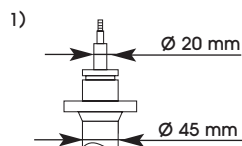

MODEL FAHRZEUG MODELE	YEAR JAHR ANNEE	FRONT	REAR	FRONT	REAR	FRONT	REAR	FRONT	REAR
								PROTECTION KIT MOUNTING KIT	

Audi (D)

Coupé

(89) Incl. Sport sus. Exc. 2.0	10.88-12.96			375008¹⁾	351015▼	365500	341153	915410 SM1702	
Quattro Exc. S2	10.88-12.96			375008¹⁾	376003▼	365500	366008	915410 SM1702	
S2 Quattro	90-12.96				376003▼		366008		

1)

Austin-Rover Group (GB)

Austin, Morris

 Seven 850, Cooper (S) Mini Car 850, 1000, 1275 GT Mini Clubman Mini-Minor Mini-Cooper Hornet	59- 74 76- 76- 59- 76 61- 64 62- 64	743044	743046L 743045R			342001 552018	342002 552019		

BMW (D)

3 Series (E30) Exc. M-Technik sus.

316, 316i, 318i, 318iS, 324d (E30) Exc. Sport	82-12.90			373019¹⁾	243019	363500¹⁾	343184 553124	915004 SM1000	SM9000
320i (E30) Exc. Sport	82- 9.87			373019¹⁾	243019	363500¹⁾	343184 553124	915004 SM1000	SM9000
320i (E30) Exc. Sport	10.87-12.90			373019¹⁾	243019	363500¹⁾	343184 553124	915004 SM1000	SM9000
316/316i Sport 318i/318iS Sport 320i Sport 324d Sport	82-12.90			374008²⁾	243019	364021²⁾	343184 553124	915004 SM1000	SM9000
320iS, 323i, 324td, 325e, 325i (E30) Incl. Sport Exc. (325iX)	82-12.90			374008²⁾	243019	364021²⁾	343184 553124	915004 SM1000	SM9000