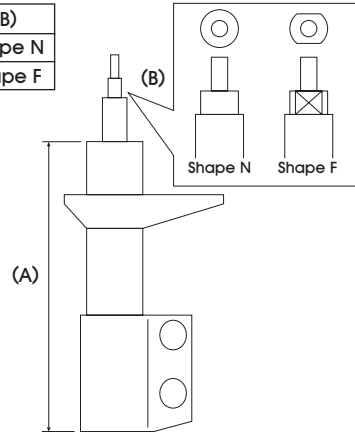

1)

	(A)	(B)
334191/334192	402mm	Shape N
OE=Self Leveling	408mm	Shape F

Impreza (GC), (GF)

 1.6, 1.8, 2.0 (GC/GF 3/5/7)	92- 7.98		334254 L 334253 R SM5361			334147 L 334146 R	
 1.6, 1.8, 2.0 (GC/GF 3/5/7)	8.98-12.00		334254 L 334253 R SM5361			334147 L 334146 R	