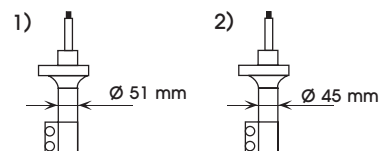

Moskwitch (RUS)

2141

2141	87-		365800 ¹⁾				344277		
------	-----	--	----------------------	--	--	--	--------	--	--

Nissan (J)

100 NX

⊖ ABS 1600 (B 13)	10.90- 2.94	633116 L 633115 R	333090 L 333089 R 323033 L 323032 R			634037 L ¹⁾ 634036 R ¹⁾	334046 L ¹⁾ 334045 R ¹⁾ 324006 L ¹⁾ 324005 R ¹⁾		
		913138							
⊖ ABS 1600 (B 13)	3.94- 95	633116 L 633115 R	333090 L 333089 R 323033 L 323032 R			632073 L ²⁾ 632072 R ²⁾	332057 L ²⁾ 332056 R ²⁾ 322027L ²⁾ ▼ 322026R ²⁾ ▼		
		913138				SM5085			