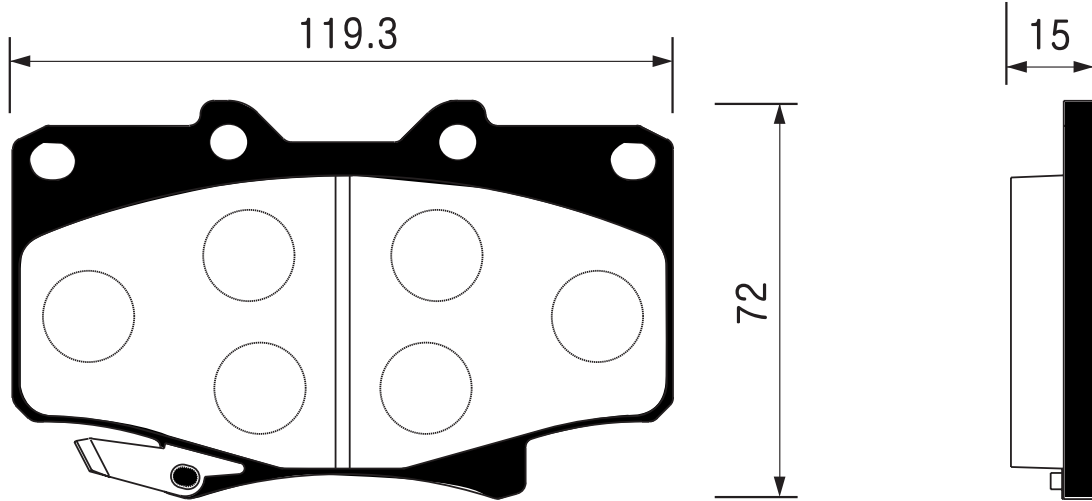

SP 2037	TOYOTA
	CAMRY 2.4(NEW) FRT

186	PO	AK	MK	DB	FMSI	WVA
	RR	AN-659K	D2219			

SP 2038	TOYOTA
	CAMRY 2.4(NEW) RR

187	PO	AK	MK	DB	FMSI	WVA
	FR	AN-336WK	D2094M	1199	7298-D502	21775

SP 2039	TOYOTA
	LAND CRUISER 4.5 FRT