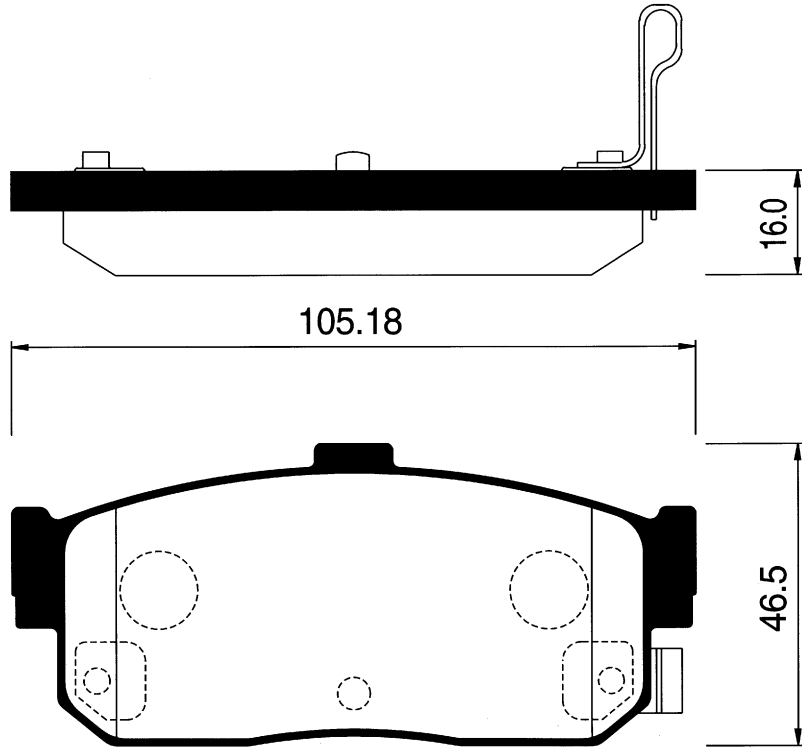

69	PO	AK	MK	DB	FMSI	WVA
	RR	A-349WK	D1148	1247	7421-D540	21713

SP 1107-R

NISSAN, RENAULT-SAMSUNG

CEFIRO 2.0 · 2.5 · 3.0, CEFIRO WAGON 2.0 · 2.5 · 3.0, PULSAR, SM 518 · 520 · 525