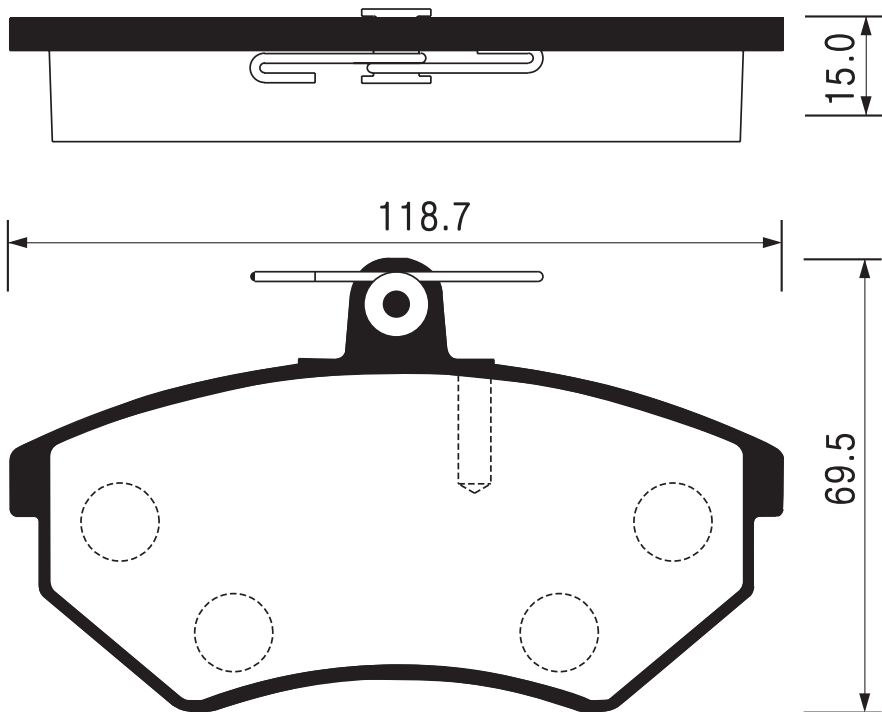

160	PO	AK	MK	DB	FMSI	WVA
	FR					

SP 2006	VOLKSWAGEN
	PASSAT B4