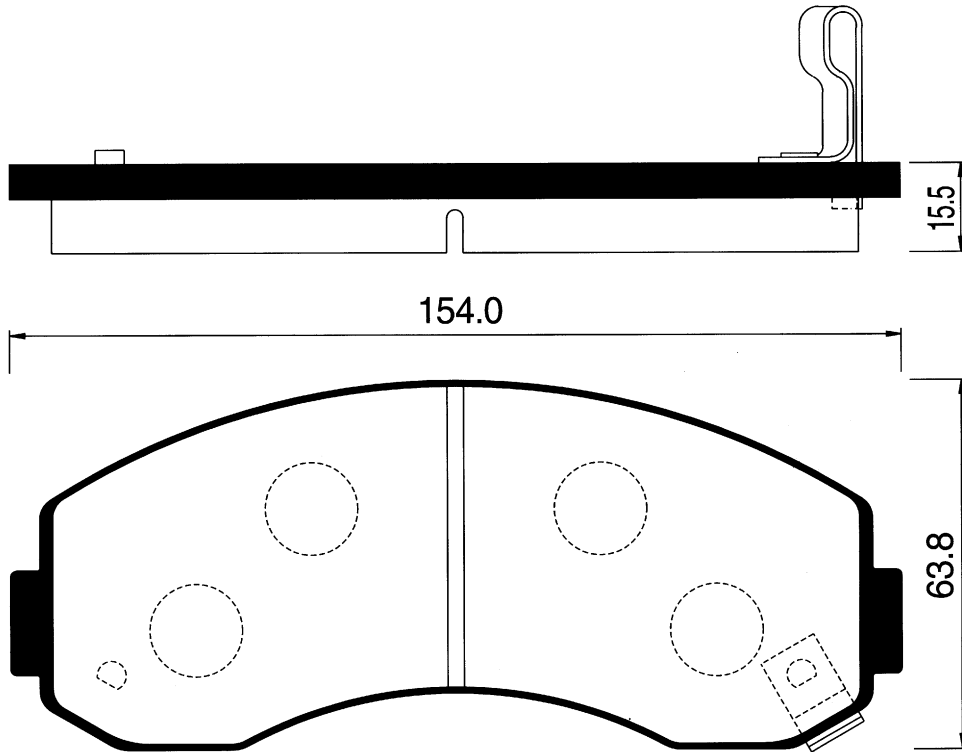

25	PO	AK	MK	DB	FMSI	WVA
	FR					

SP 1056

KIA(ASIA)
TOPIC, FRONTIER