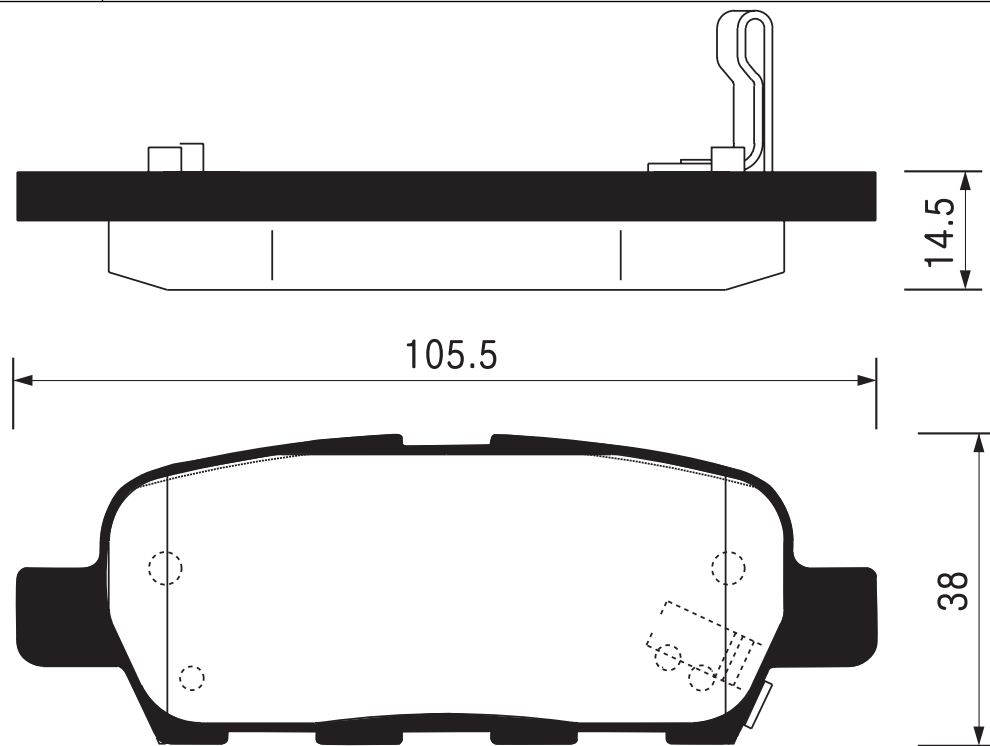

147	PO	AK	MK	DB	FMSI	WVA
	FR					

SP 1182	HYUNDAI					
	SONATA 16" (2004)					

148	PO	AK	MK	DB	FMSI	WVA
	FR					

SP 1183	SAMSUNG					
	SM7					

149	PO	AK	MK	DB	FMSI	WVA
	RR	AN-654WK	D1244M		7784-D905	

SP 1184	SAMSUNG					
	SM7					