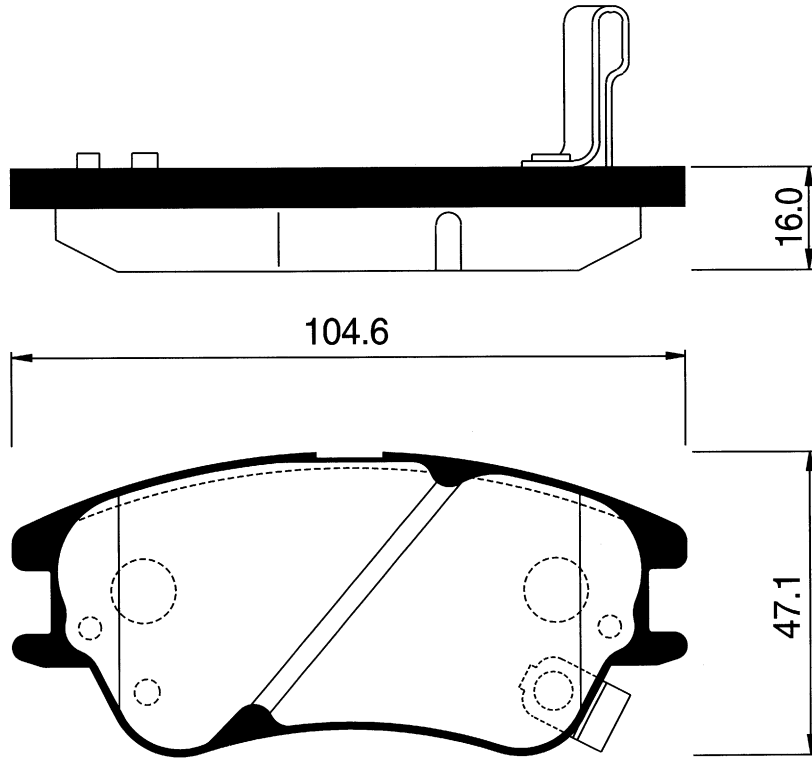

114	PO	AK	MK	DB	FMSI	WVA
	FR					

SP 1149	HYUNDAI, KIA					
	ATOZ(NEW), VISTO(NEW)					

115	PO	AK	MK	DB	FMSI	WVA
	FR			1337		

SP 1150	SSANGYONG					
	MUSSO PBR