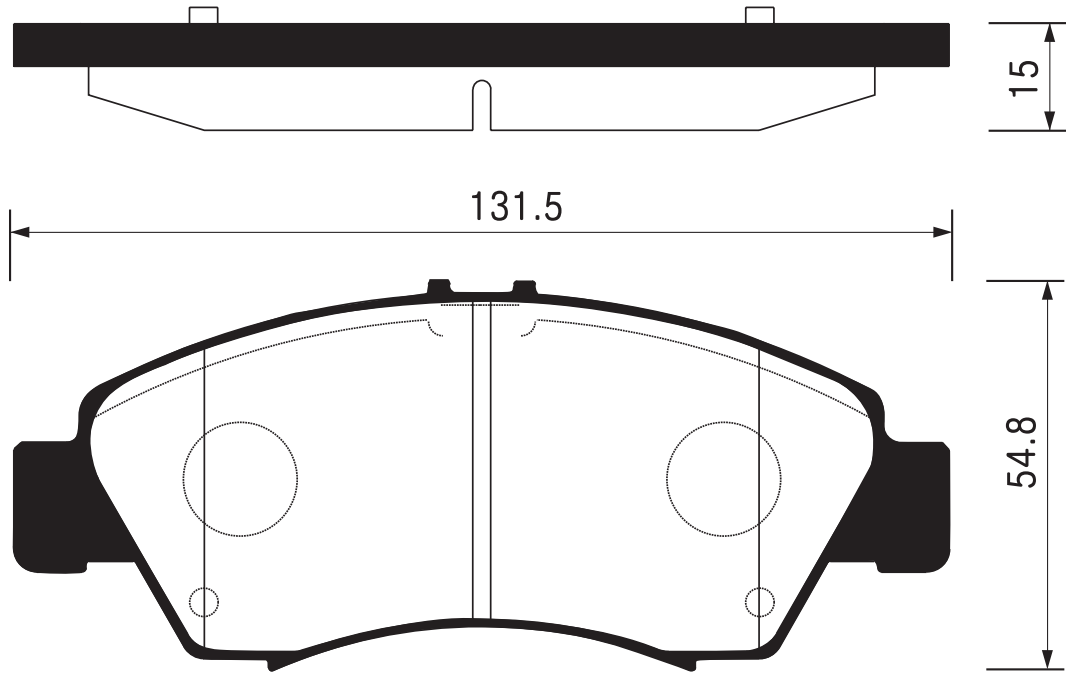

181	PO	AK	MK	DB	FMSI	WVA
	FR	AN-377WK	D5073M	1262		21331

SP 2032	HONDA					
	HONDA FIT					

182	PO	AK	MK	DB	FMSI	WVA
	FR		D2228M		7875-D976	

SP 2033	TOYOTA					
	PRADO, LANDCRUISER					

183	PO	AK	MK	DB	FMSI	WVA
	FR	AN-379WK	D2106M	1215	7380-D500	21836