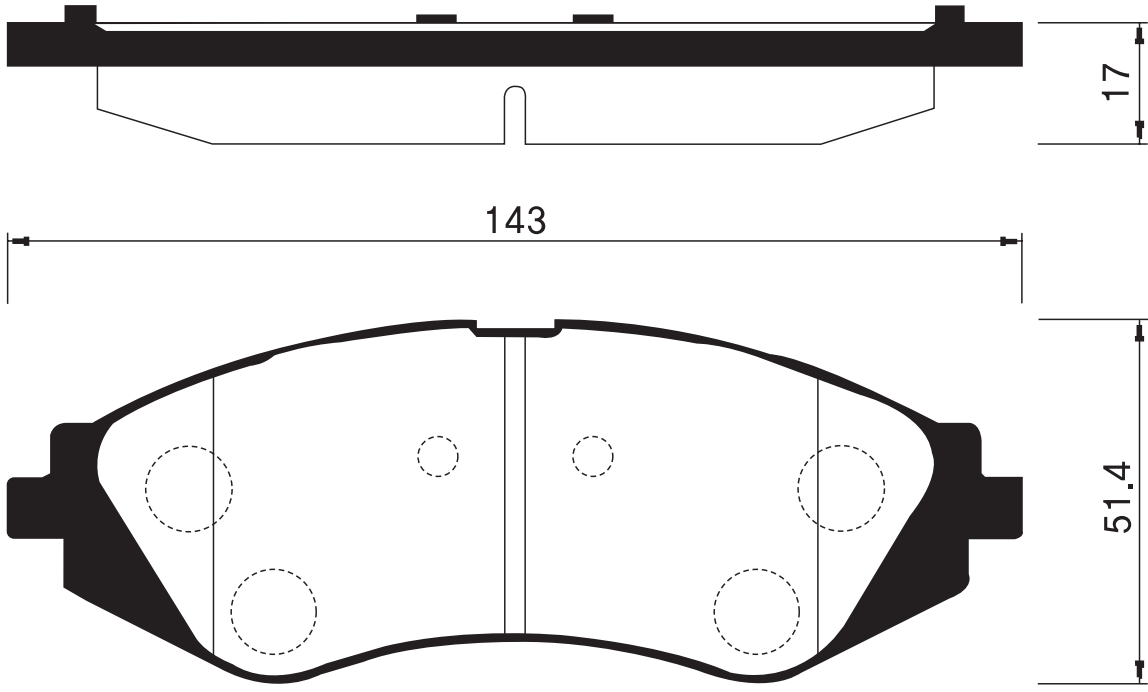

124	PO	AK	MK	DB	FMSI	WVA
	FR					

SP 1159	<i>DAEWOO</i>					
	<i>LACETTI (OPTRA)</i>					

125	PO	AK	MK	DB	FMSI	WVA
	RR					

SP 1160	<i>DAEWOO</i>					
	<i>LACETTI (OPTRA)</i>					

126	PO	AK	MK	DB	FMSI	WVA
	FR					