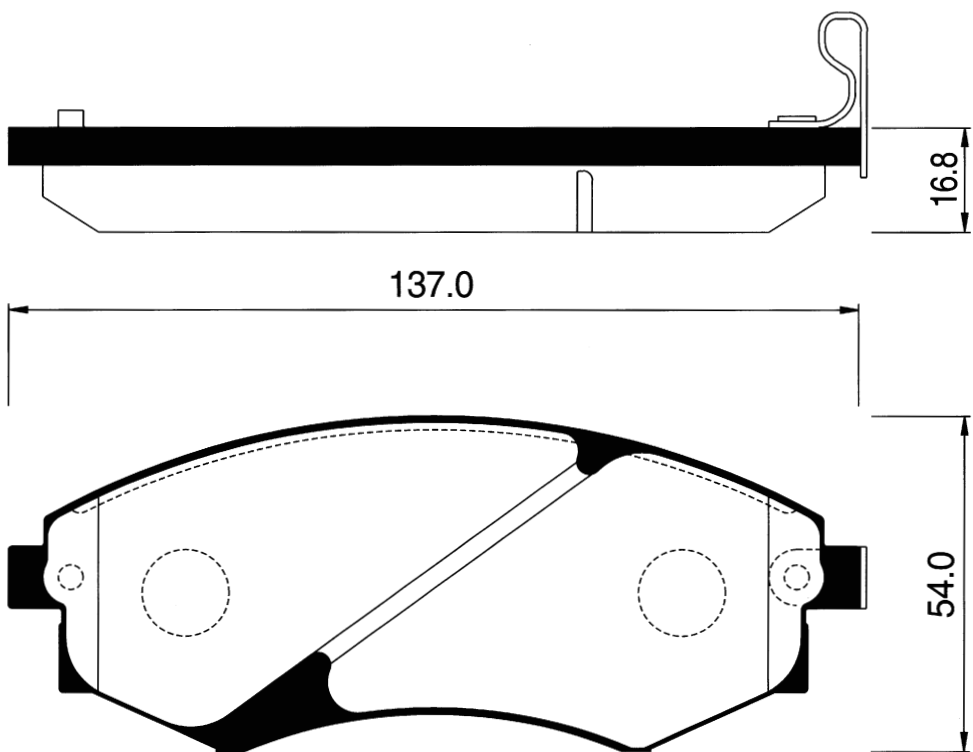

100	PO	AK	MK	DB	FMSI	WVA
	FR	A-262WK	D1105	1165	7342-D485	

SP 1137	NISSAN					
	SKYLINE R31, PINTARA KA24E GLI · T · TRX, ACCES