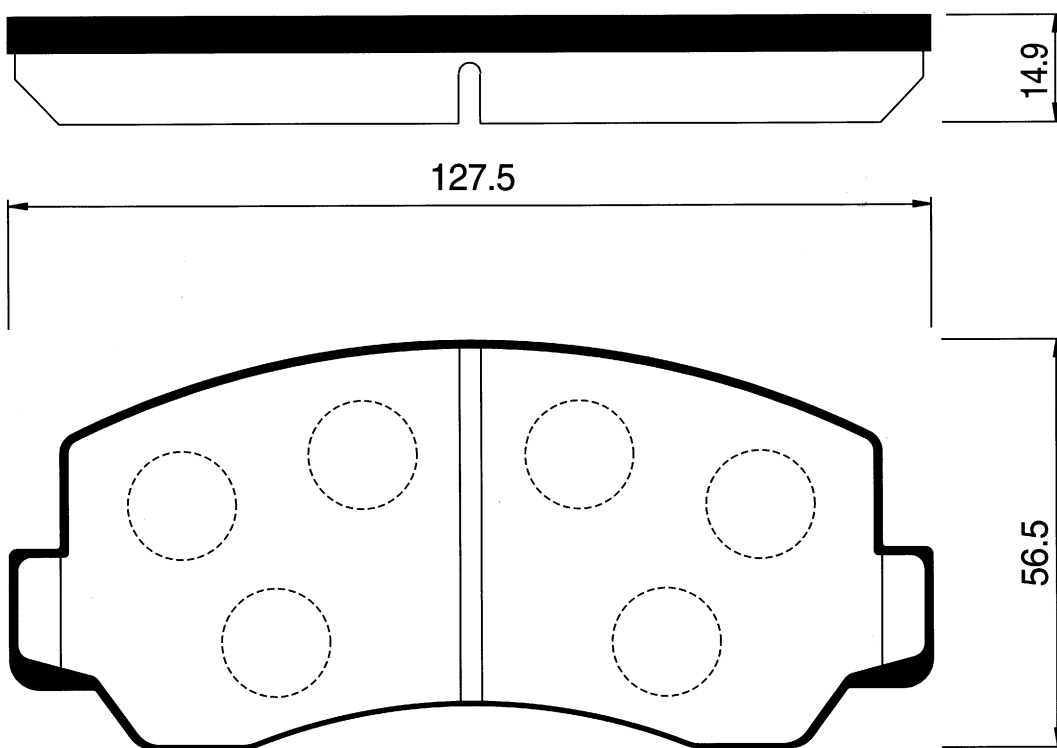

25	PO	AK	MK	DB	FMSI	WVA
	FR					

SP 1056

KIA(ASIA)
TOPIC, FRONTIER

26	PO	AK	MK	DB	FMSI	WVA
	FR	A-42K	D6006		7118-0208	20699

SP 1057

KIA(ASIA), MITSUBISHI, TOYOTA, DODGE
ROCSTA, SIGMA 1600 ESTATE, TURBO DIESEL, CELICA 2000(RA40), CHALLENGER, COLT WAGON