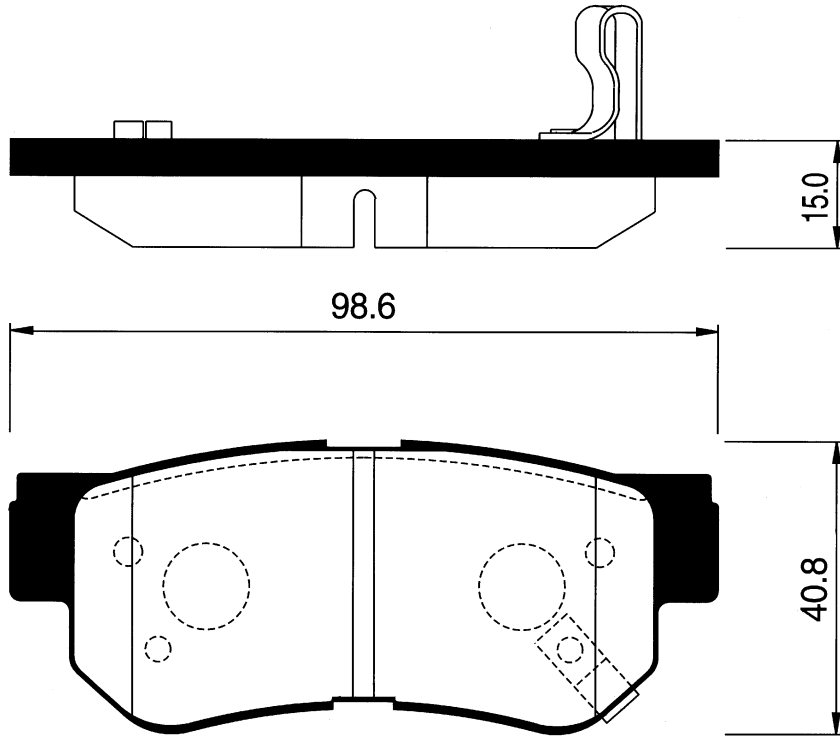

79	PO	AK	MK	DB	FMSI	WVA
	RR			1451	7688-D813	23543/4

SP 1117 HYUNDAI
(EF) SONATA, GRANDEUR XG, SANTA FE