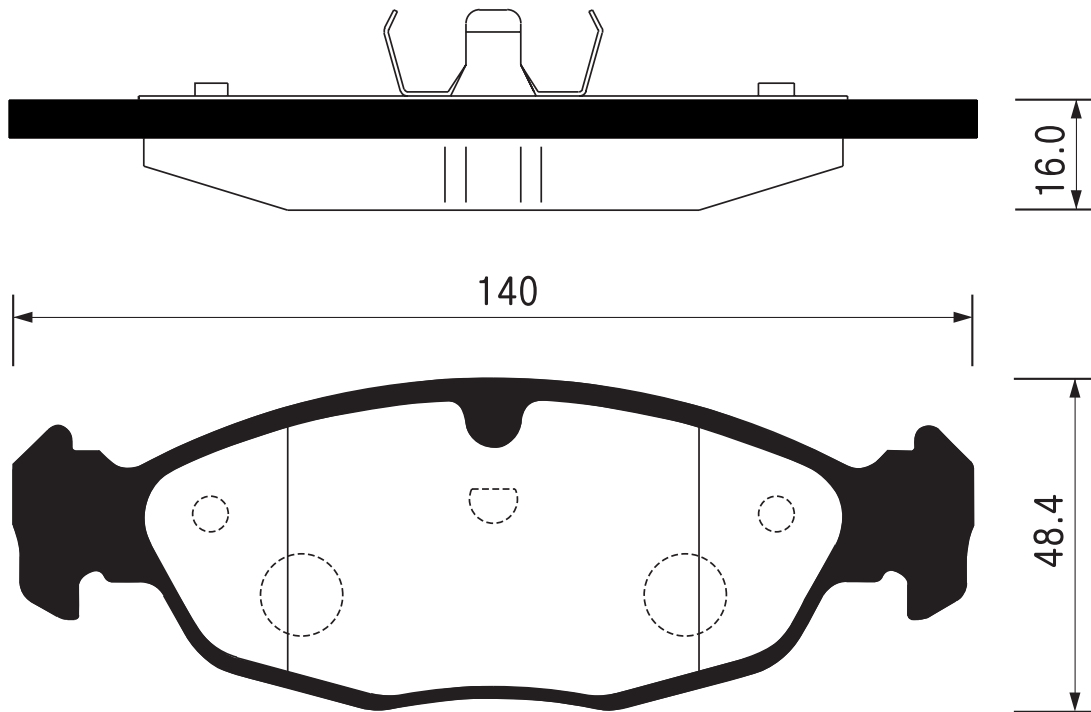

SP 2024	GM
	SHANGHAI GM SAIL ASTRA 1.4i, 1.8i, CORSA, VECTRA

175	PO	AK	MK	DB	FMSI	WVA
	FR			1387	7635-D768	23130/23131

SP 2025	VOLKSWAGEN					
	BORA FRT, BEETLE, POLO					

176	PO	AK	MK	DB	FMSI	WVA
	FR					