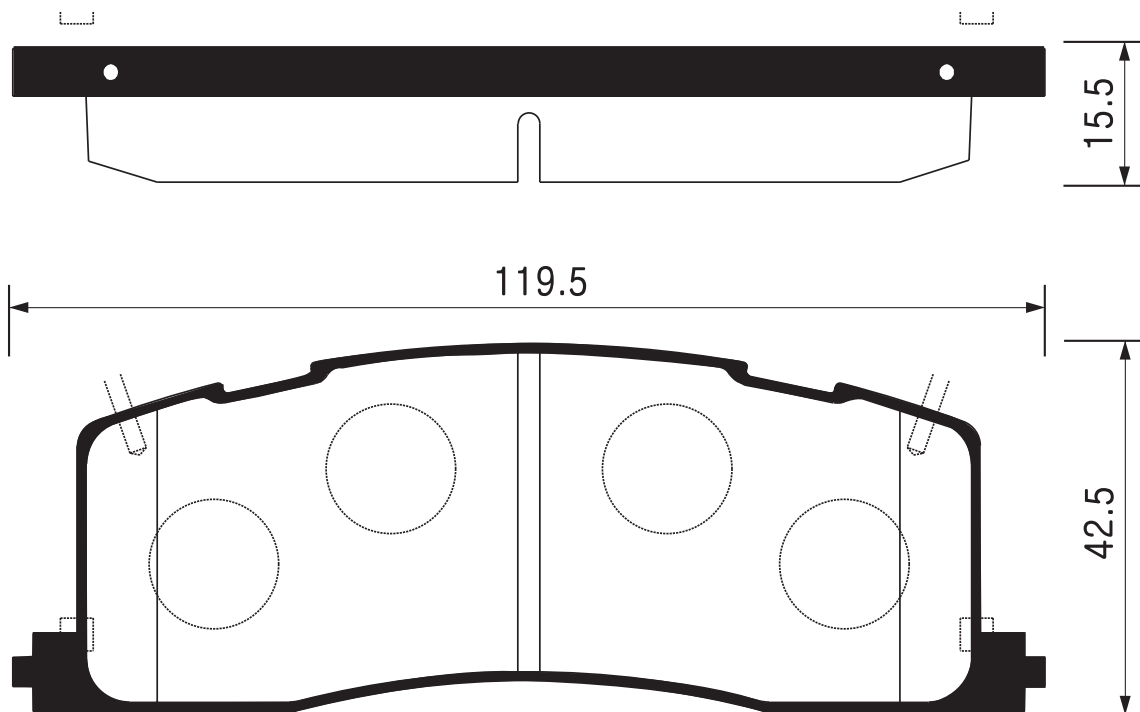

184	PO	AK	MK	DB	FMSI	WVA
	RR	AN-340K	D2105	1213	7381-D501	

SP 2036	TOYOTA					
	PREVIA RR, LAND CRUISER