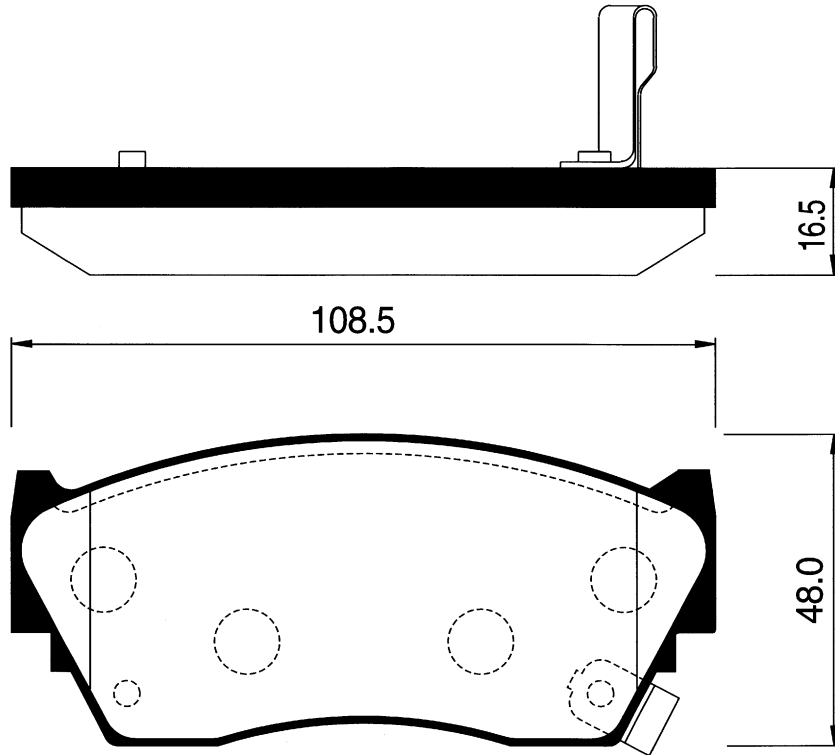

67	PO	AK	MK	DB	FMSI	WVA
	FR	A-327WK	D1133	1210	7389-D510	21657

SP 1106	NISSAN					
	SENTRA 1.6, NX 1.6