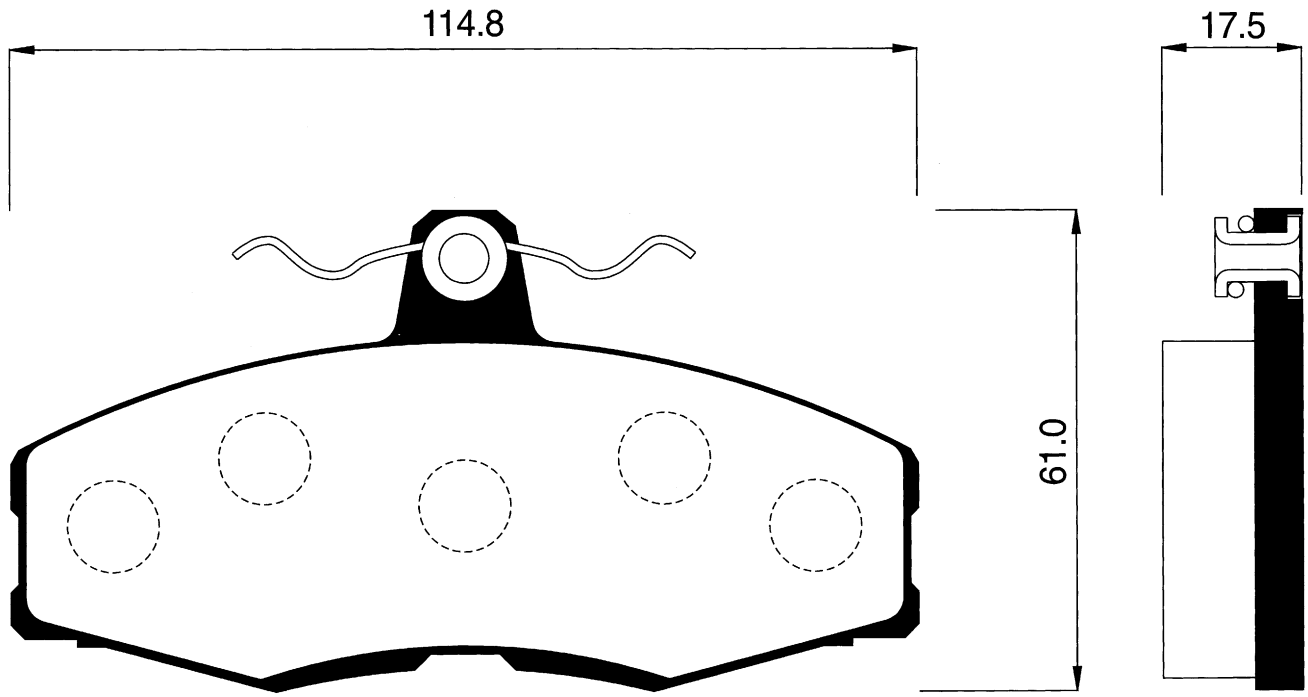

9	PO	AK	MK	DB	FMSI	WVA
	FR					20861

SP 1028

HYUNDAI, FORD
PONY EXCEL, PRESTO, SIERRA 1.3 & 1.6