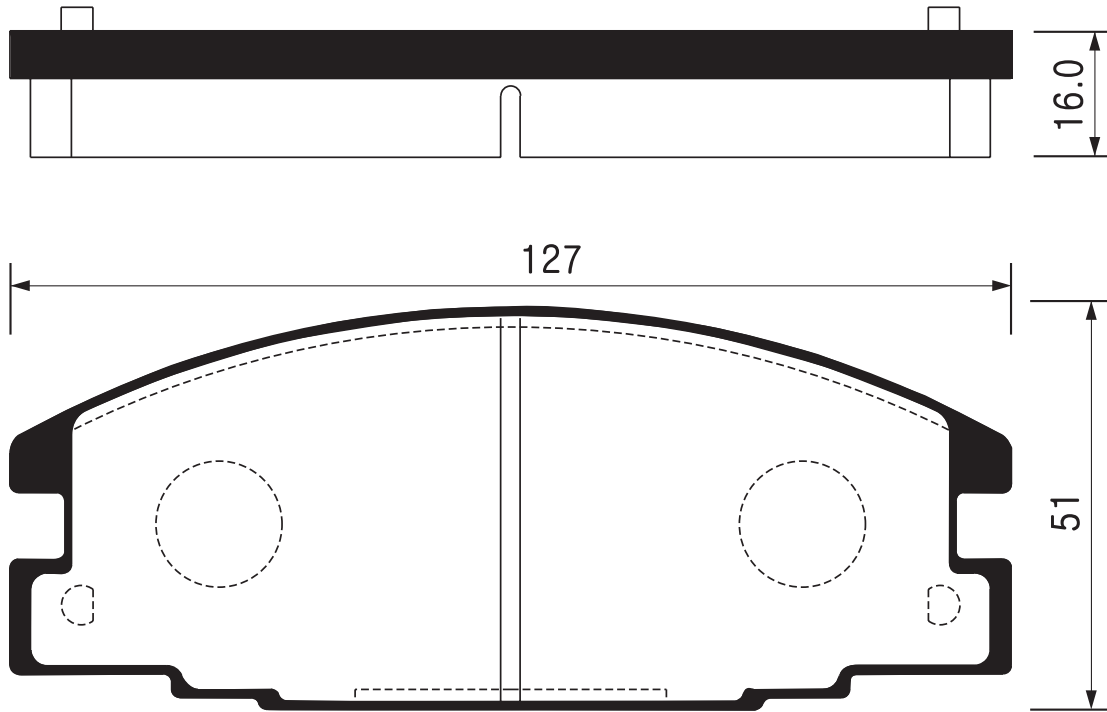

163	PO	AK	MK	DB	FMSI	WVA
	FR	AN-312WK	D6043M/D6012M			

SP 2010	<i>ISUZU</i>					
	<i>ISUZU RODEO</i>