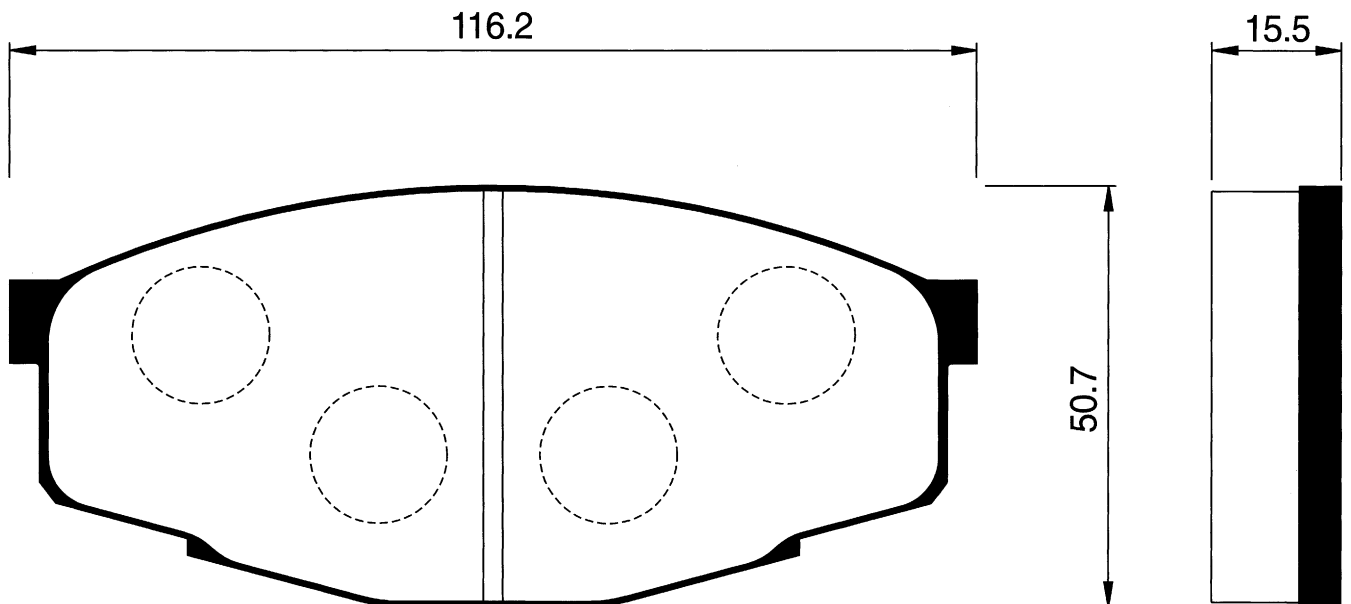

SP 1013 TOYOTA, DAIHATSU
COROLLA(KE20 SERIES), CHARMANT 1200

5	PO	AK	MK	DB	FMSI	WVA
	FR	A-86K	D6004	230		
SP 1014	MITSUBISHI					
	LANCER 1600 GSR(S.E.A.)					

6	PO	AK	MK	DB	FMSI	WVA
	FR	A-103K	D2018	281	7127-D207	21042
SP 1015	TOYOTA					
	CRESSIDA, CRESSIDA WAGON, PICK - UP TRUCK 42, CELICA MA61					