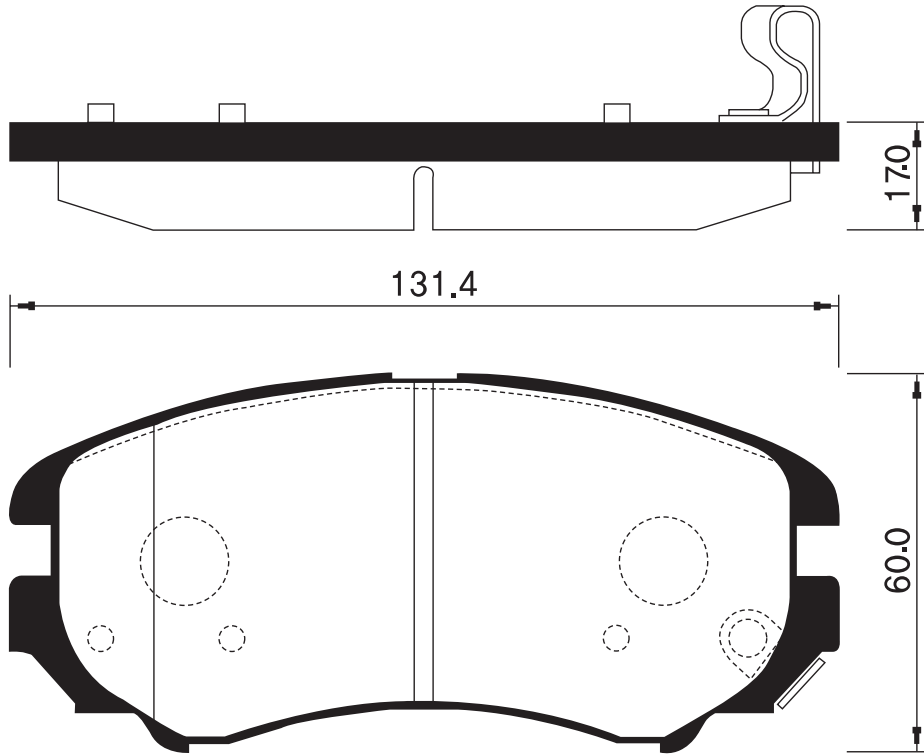

120	PO	AK	MK	DB	FMSI	WVA
	FR				7825-D924	23891/2

SP 1155	HYUNDAI, KIA					
	TUSCANI, (NF)SONATA(15"), (NEW)EFSONATA, SPORTAGE 04MY