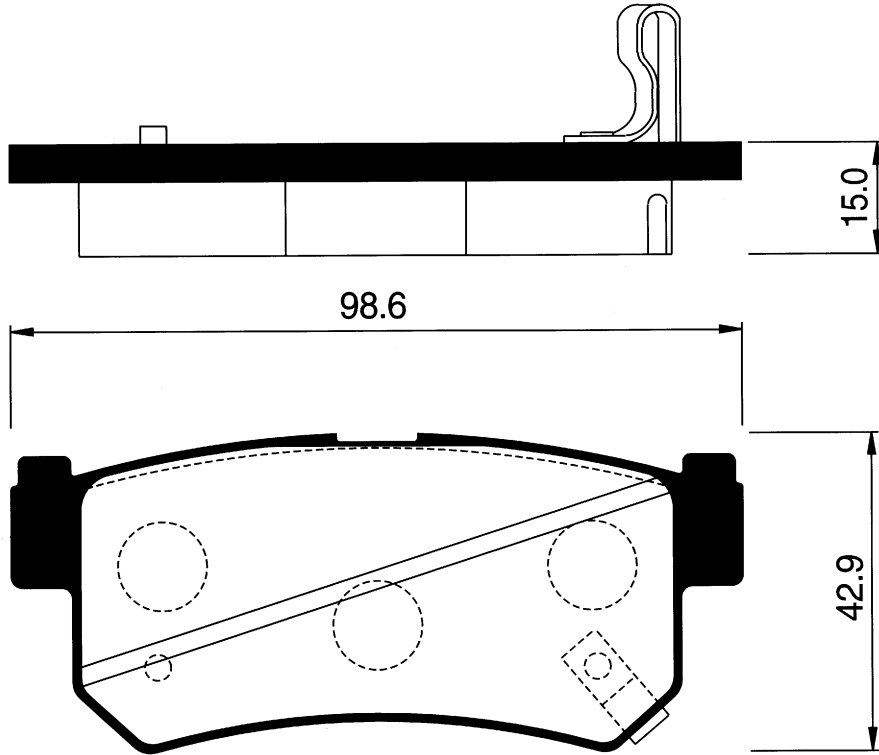

SP 1151	SSANGYONG					
	MUSSO(MANDO)					

117	PO	AK	MK	DB	FMSI	WVA
	FR					23891/2

SP 1152	HYUNDAI, KIA					
	FC FACE-LIFT, AVANTE 1.5(ABS ONLY), LAVITA(NEW), CERATO(14")					

118	PO	AK	MK	DB	FMSI	WVA
	FR					