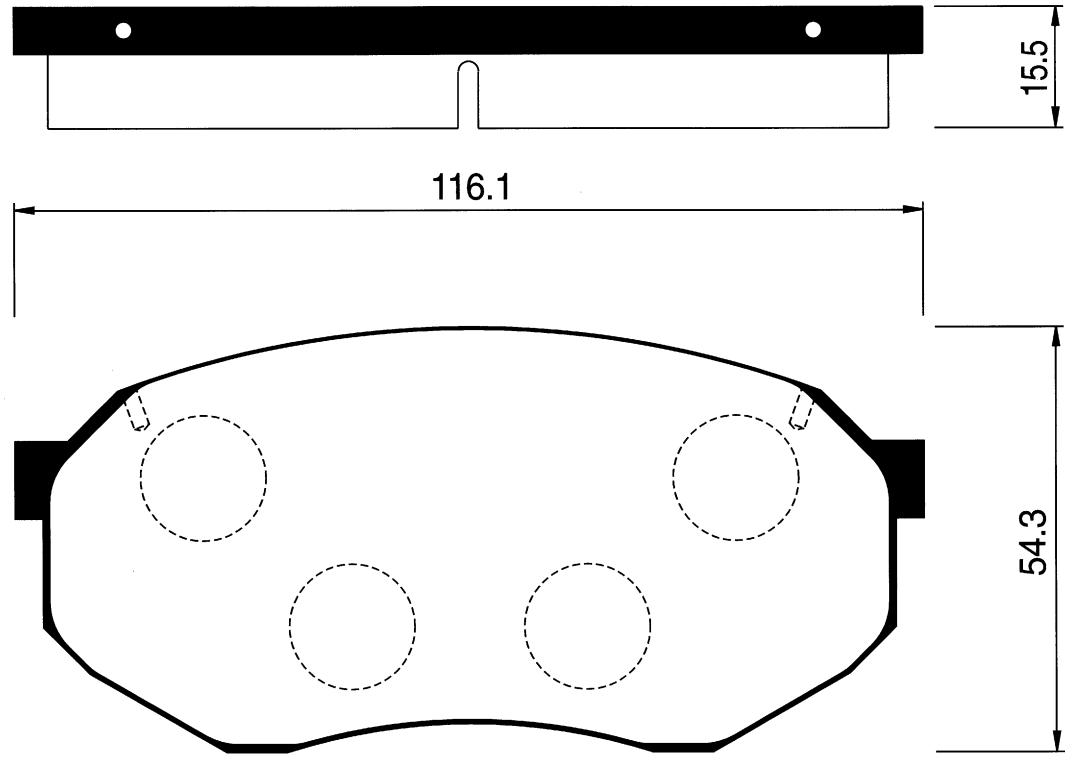

29	PO	AK	MK	DB	FMSI	WVA
	FR	A-275K, A-SM474K	D2087	1141	7320-D433	

SP 1060-F TOYOTA, KIA
COMFORT, CROWN COMFORT 2.0, CRESSIDA MX83, POTENTIA 2.0 · 2.2 · 3.0

30	PO	AK	MK	DB	FMSI	WVA
	RR	A-242K	D3044	1112	7277-D390	21320

SP 1060-R MAZDA, KIA
929, POTENTIA