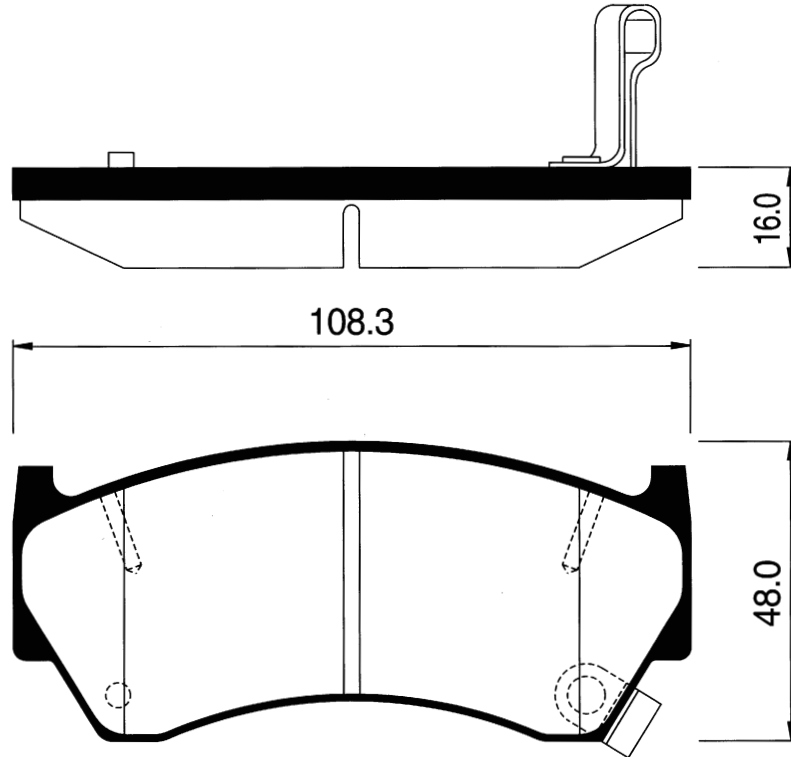

85	PO	AK	MK	DB	FMSI	WVA
	FR	A-431WK	D1202	1302	7546-D668	

SP 1122

NISSAN
SUNNY(S.E.A), PULSAR N15 1.6