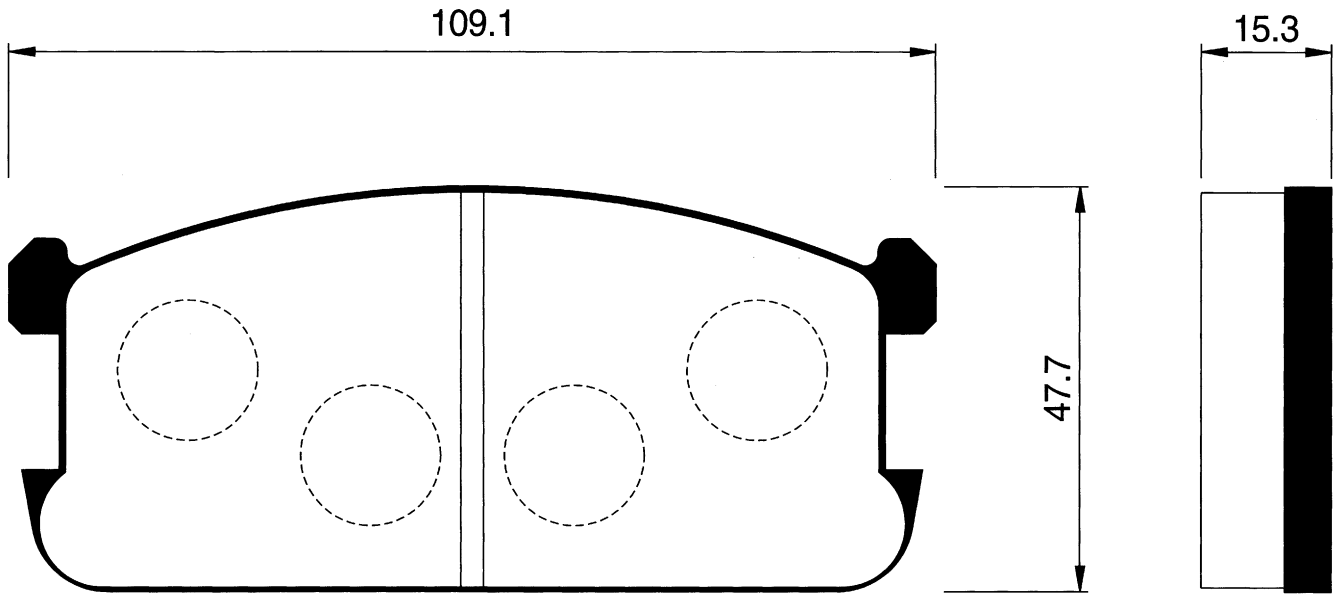

SP 1013 TOYOTA, DAIHATSU
COROLLA(KE20 SERIES), CHARMANT 1200

5	PO	AK	MK	DB	FMSI	WVA
	FR	A-86K	D6004	230		
SP 1014	MITSUBISHI					
	LANCER 1600 GSR(S.E.A.)					

6	PO	AK	MK	DB	FMSI	WVA
	FR	A-103K	D2018	281	7127-D207	21042
SP 1015	TOYOTA					
	CRESSIDA, CRESSIDA WAGON, PICK - UP TRUCK 42, CELICA MA61					