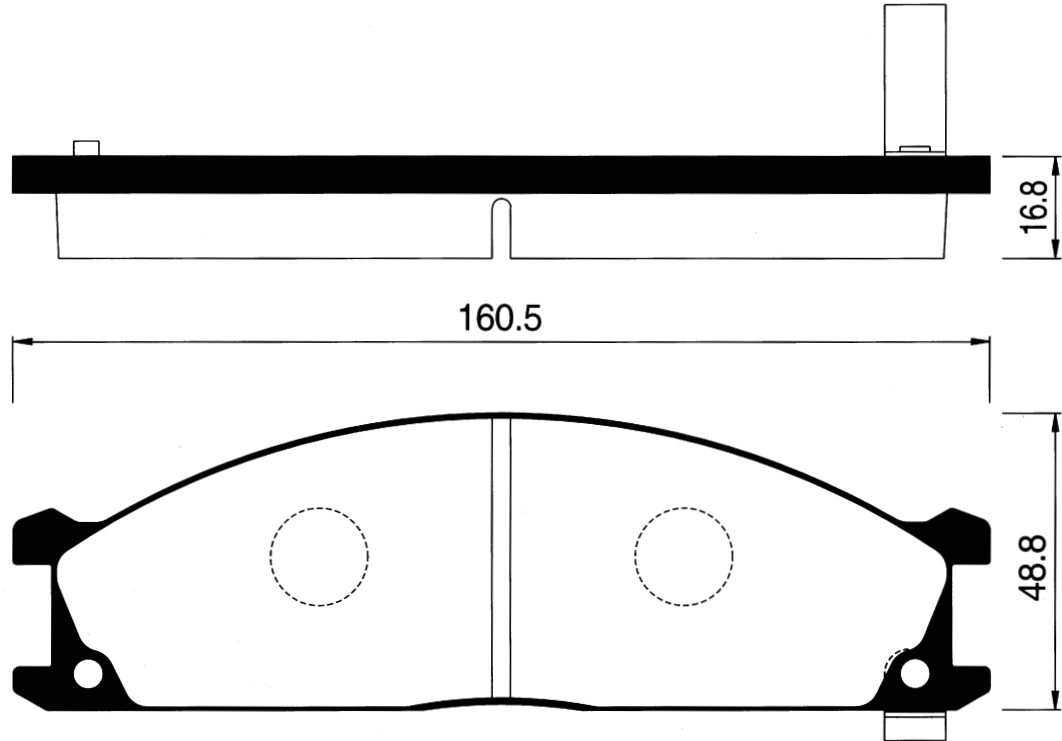

103	PO	AK	MK	DB	FMSI	WVA
	FR	A-212WK	D1063	438	7228-D333	21347

SP 1140-1 NISSAN
CEDRIC, PICK UP 2WD · 4WD, NAVARA HGD21 V6

104	PO	AK	MK	DB	FMSI	WVA
	FR	ASM-212WK	D1063-TX			

SP 1140-2 NISSAN
CREW 2.0

105	PO	AK	MK	DB	FMSI	WVA
	FR	A-261K, ASM-261K	D2067, D2067-TX	1137		