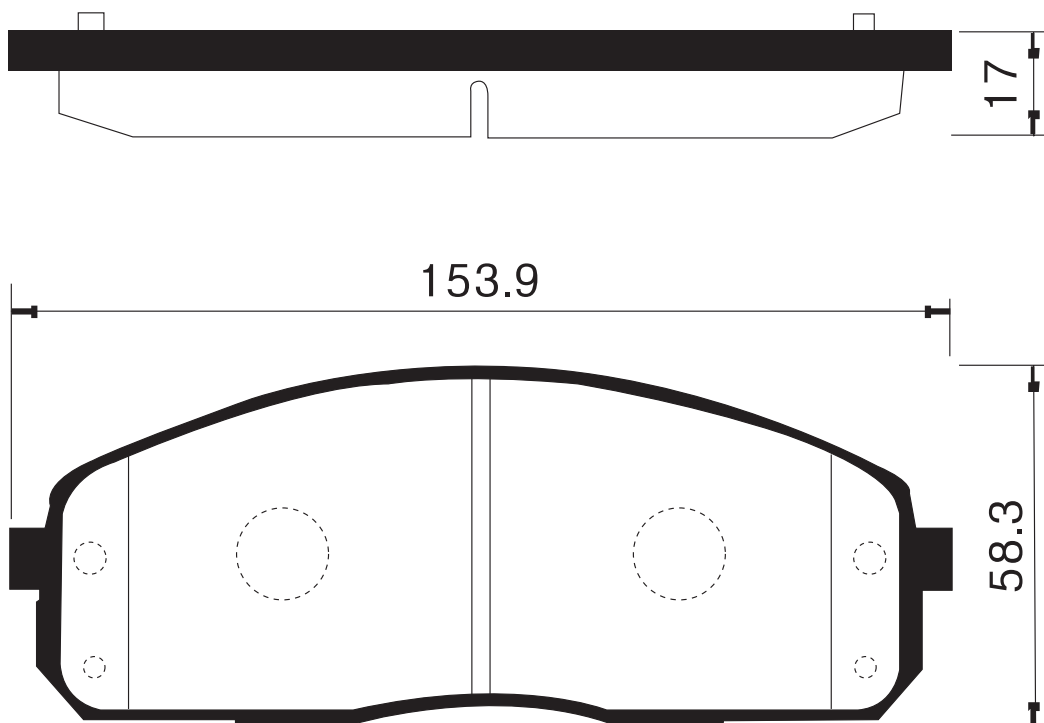

139	PO	AK	MK	DB	FMSI	WVA
	FR					

SP 1174	HYUNDAI					
	HR(POTER II)