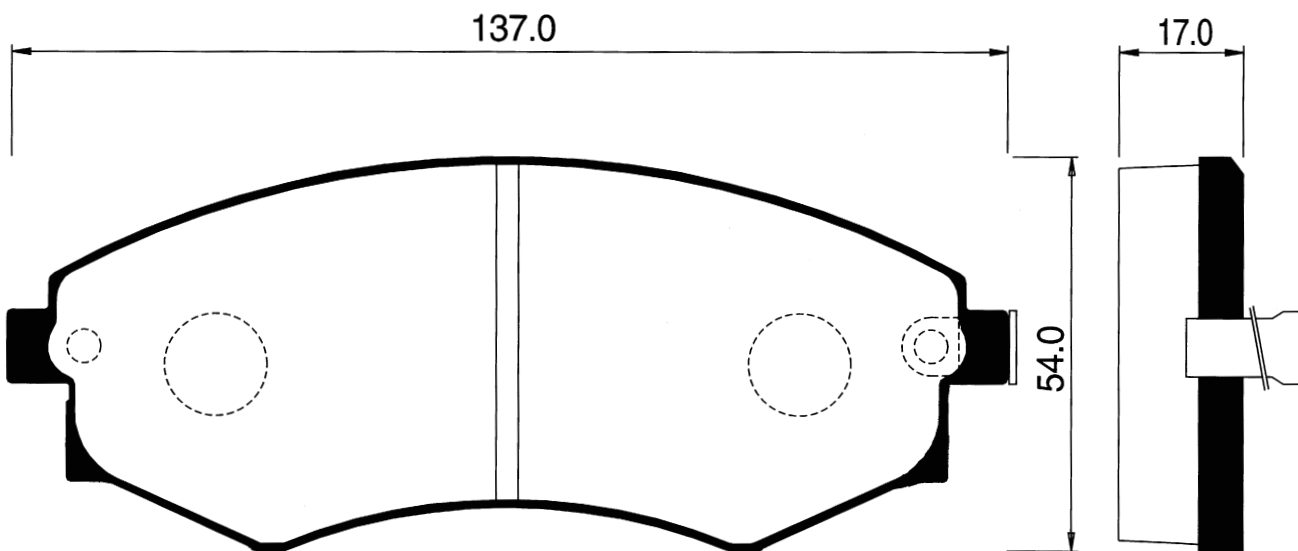

15	PO	AK	MK	DB	FMSI	WVA
	FR	A-173K		1124, 1124W, 1252	7293-D404, 7293-D440, 7376-D497	21012

SP 1047	HYUNDAI					
	EXCEL 1.5 SEDAN HATCHBACK, EXCEL 1.5 GLS, SCOUPE, LANTRA 1.5, ACCENT(VERNA)					

16	PO	AK	MK	DB	FMSI	WVA
	FR			1167	7329-D449	21725

SP 1048	HYUNDAI					
	SONATA 1.8 · 2.0 · 2.4, MARCIA 2.0 · 2.4, TIBURON, LANTRA 1.6 · 1.8