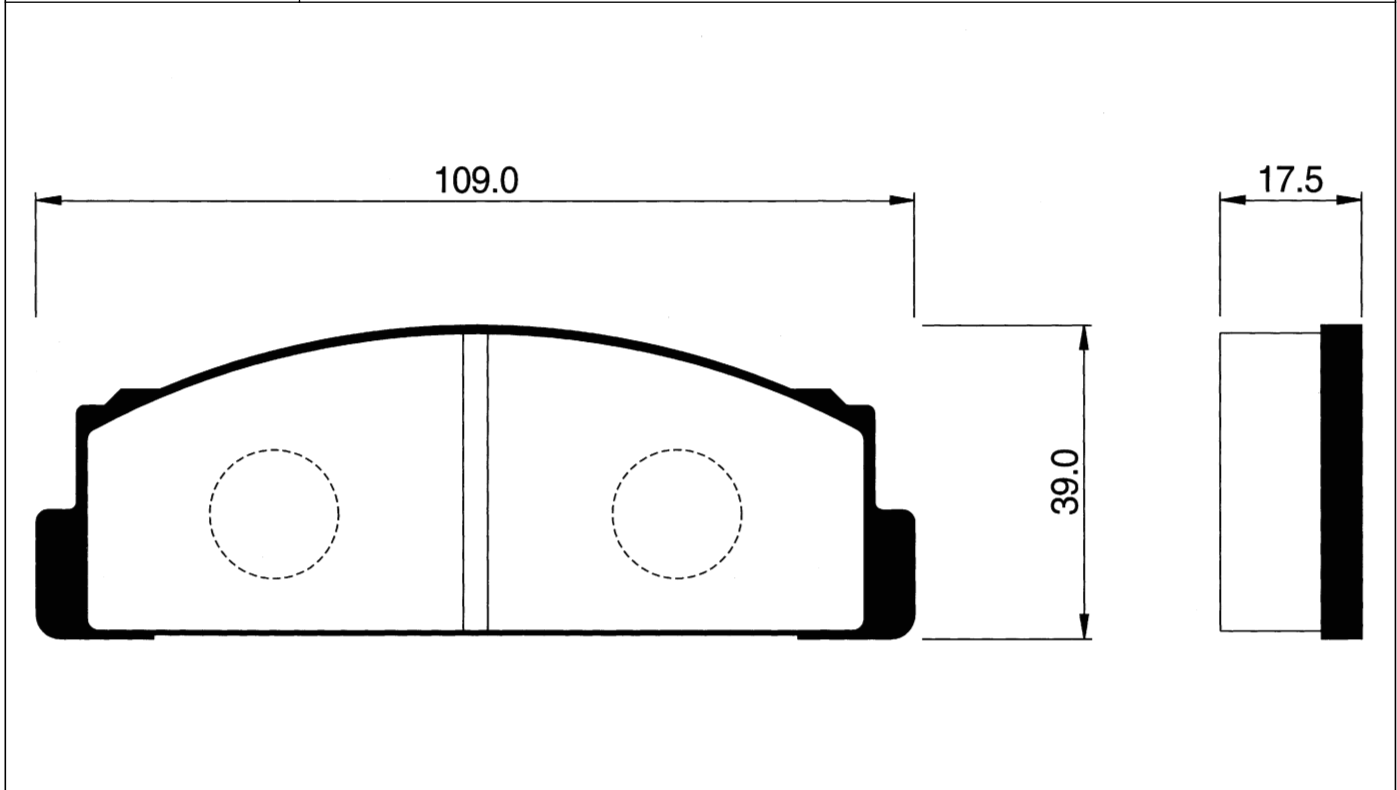

SP 1013 TOYOTA, DAIHATSU
COROLLA(KE20 SERIES), CHARMANT 1200

5	PO	AK	MK	DB	FMSI	WVA
	FR	A-86K	D6004	230		
SP 1014	MITSUBISHI					
	LANCER 1600 GSR(S.E.A.)					

6	PO	AK	MK	DB	FMSI	WVA
	FR	A-103K	D2018	281	7127-D207	21042
SP 1015	TOYOTA					
	CRESSIDA, CRESSIDA WAGON, PICK - UP TRUCK 42, CELICA MA61					