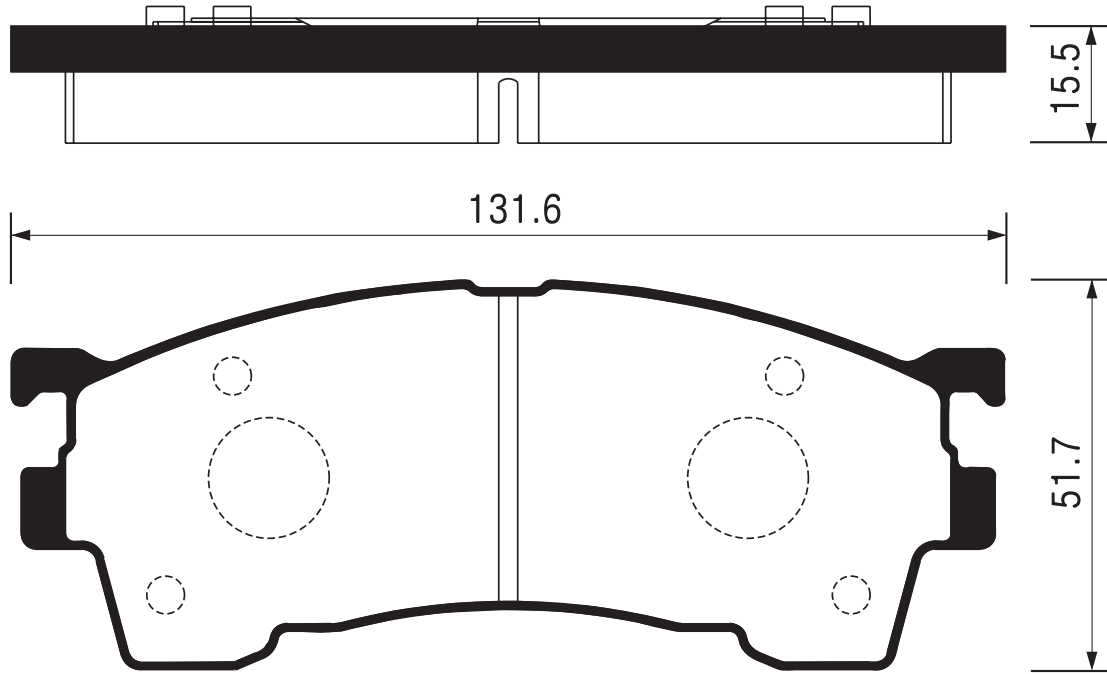

169	PO	AK	MK	DB	FMSI	WVA
	FR	AN-447WK	D3084M		7772-D893	

SP 2018	MAZDA
	MAZDA 626K, ROTEGE