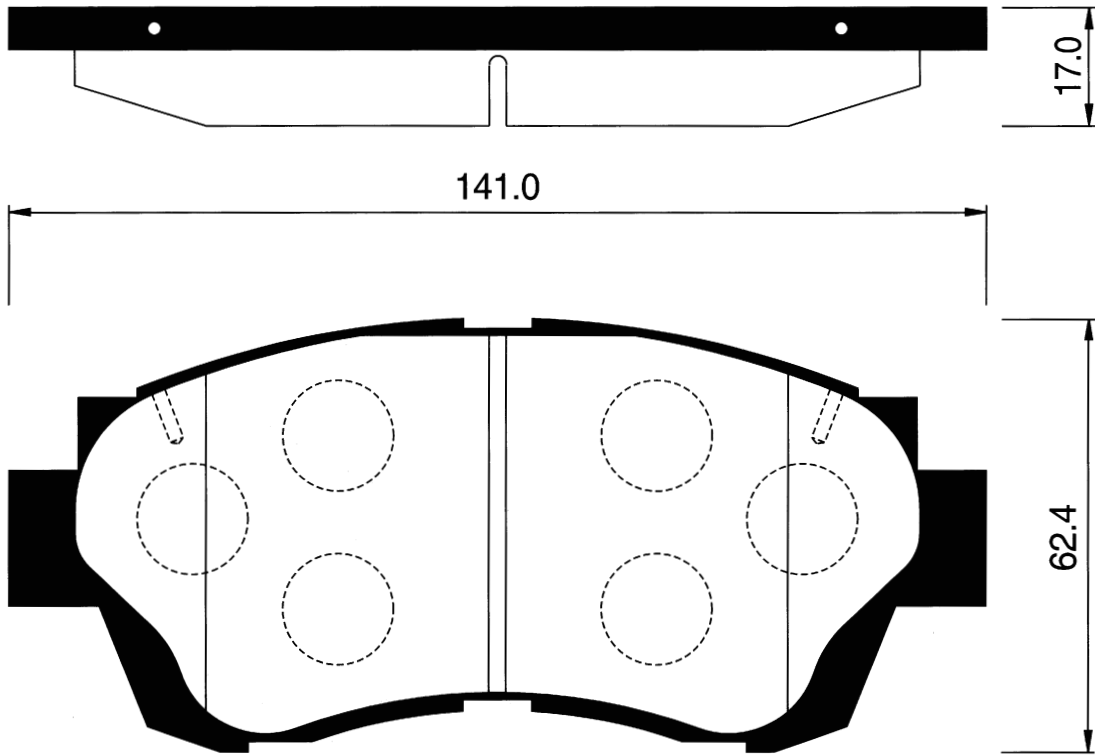

101	PO	AK	MK	DB	FMSI	WVA
	FR	A-322WK	D2088	1209	7357-D476	21791

SP 1138

TOYOTA
CAMRY VDV10 3.0 VIENTA, CELICA ST202 · ST204 SX2, LEXUS ES300