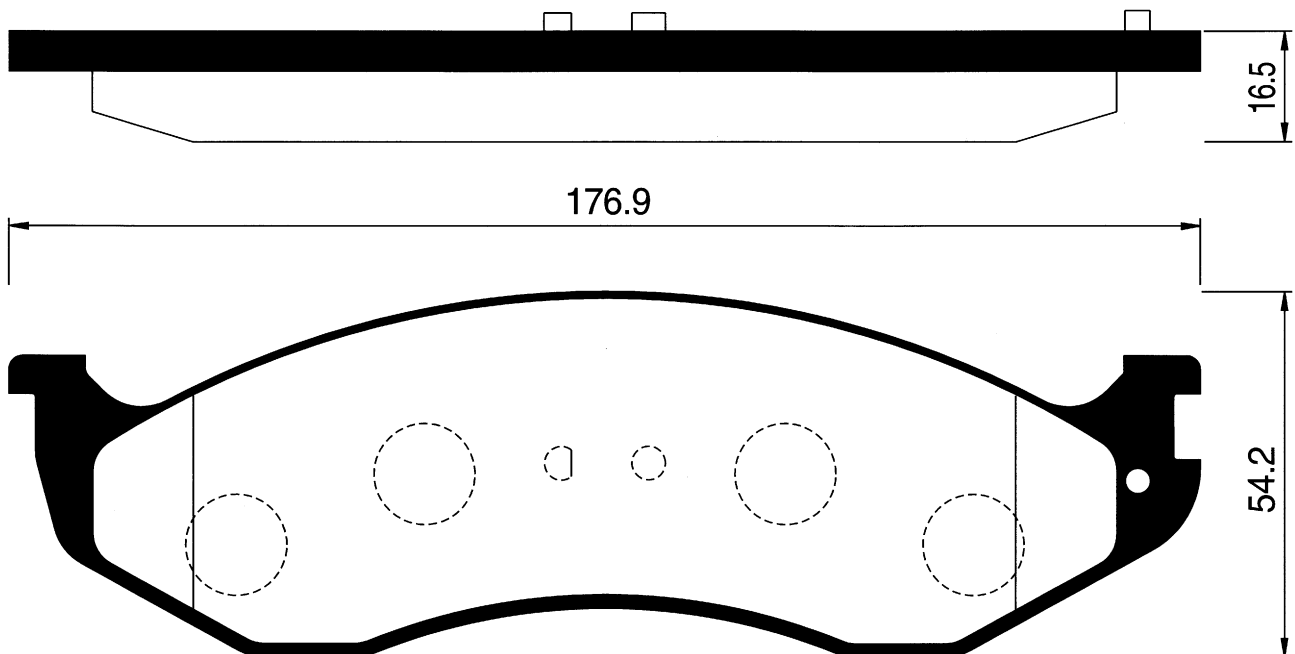

73	PO	AK	MK	DB	FMSI	WVA
	FR					21725/6

SP 1111	HYUNDAI , KIA					
	(EF) SONATA, LAVITA(MATRIX) , OPTIMA					

74	PO	AK	MK	DB	FMSI	WVA
	FR			1311	7507A-D477	

SP 1112	KIA					
	CARNIVAL