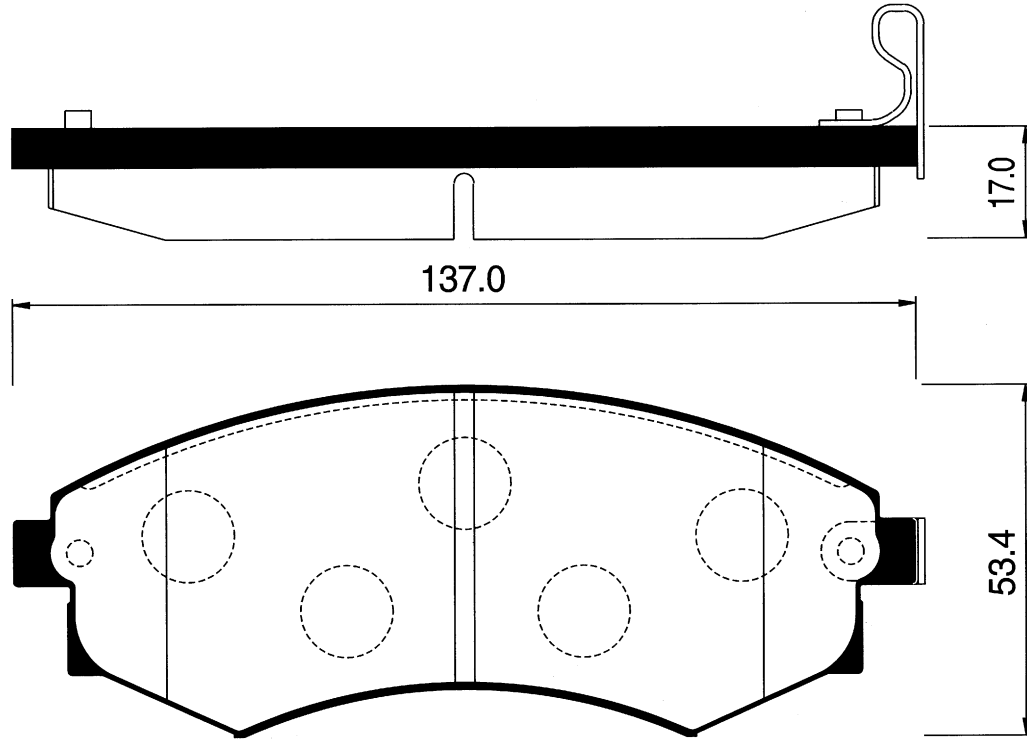

73	PO	AK	MK	DB	FMSI	WVA
	FR					21725/6

SP 1111	HYUNDAI , KIA					
	(EF) SONATA, LAVITA(MATRIX) , OPTIMA					

74	PO	AK	MK	DB	FMSI	WVA
	FR			1311	7507A-D477	

SP 1112	KIA					
	CARNIVAL