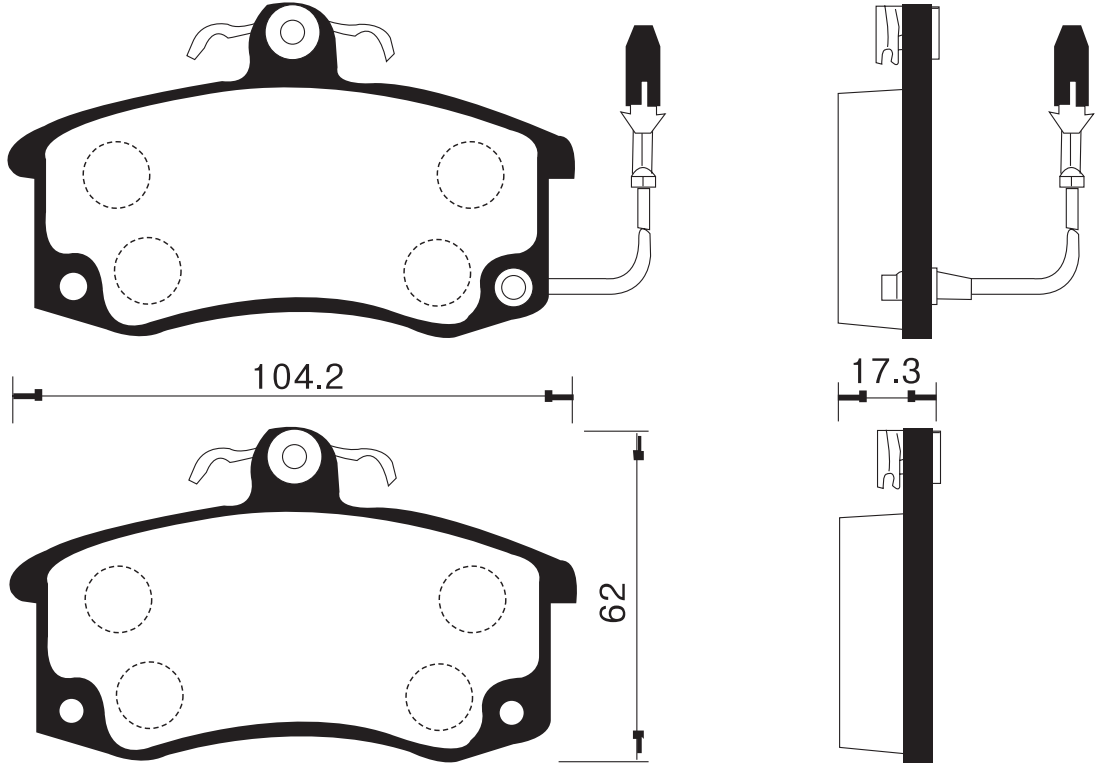

147	PO	AK	MK	DB	FMSI	WVA
	FR					

SP 1182	HYUNDAI					
	SONATA 16" (2004)					

148	PO	AK	MK	DB	FMSI	WVA
	FR					

SP 1183	SAMSUNG					
	SM7					

149	PO	AK	MK	DB	FMSI	WVA
	RR	AN-654WK	D1244M		7784-D905	

SP 1184	SAMSUNG					
	SM7					