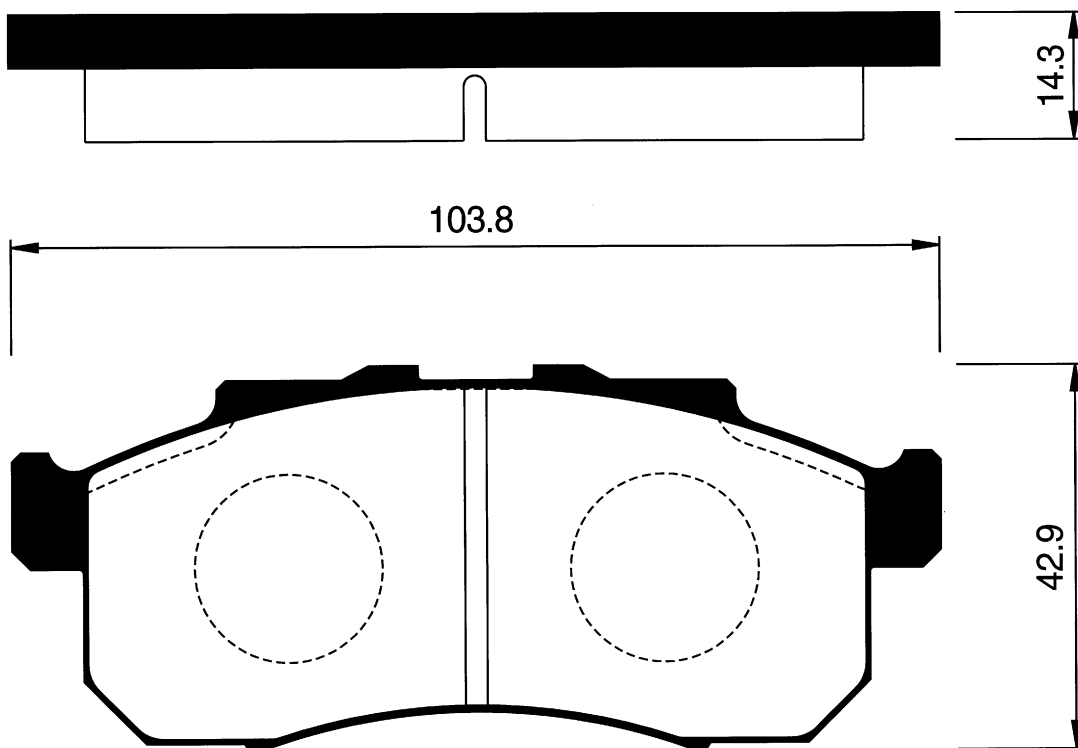

92	PO	AK	MK	DB	FMSI	WVA
	FR	A-332K	D5034			

SP 1129	HONDA					
	STREET 660