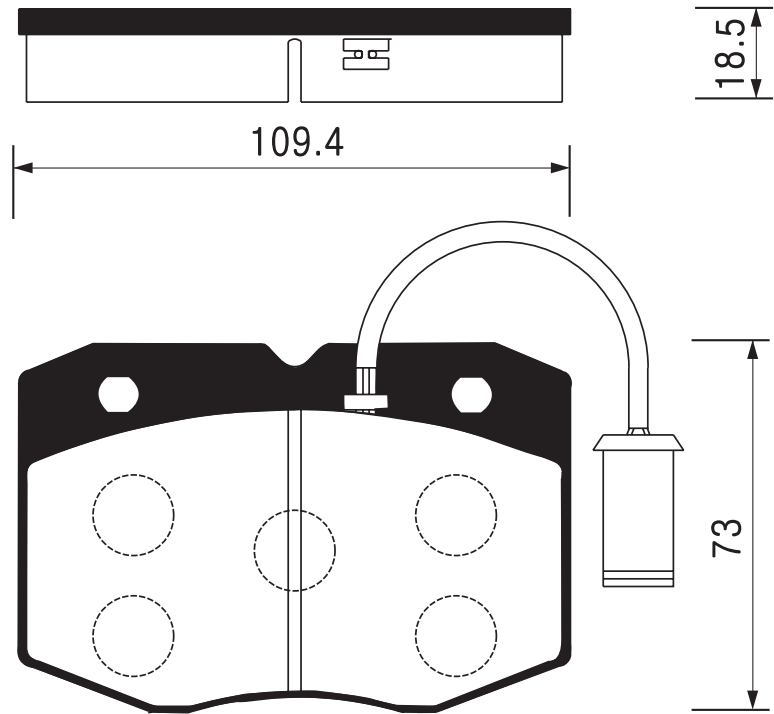

167	PO	AK	MK	DB	FMSI	WVA
	FR					

SP 2014	IVECO					
	NANJING IVECO 30-10