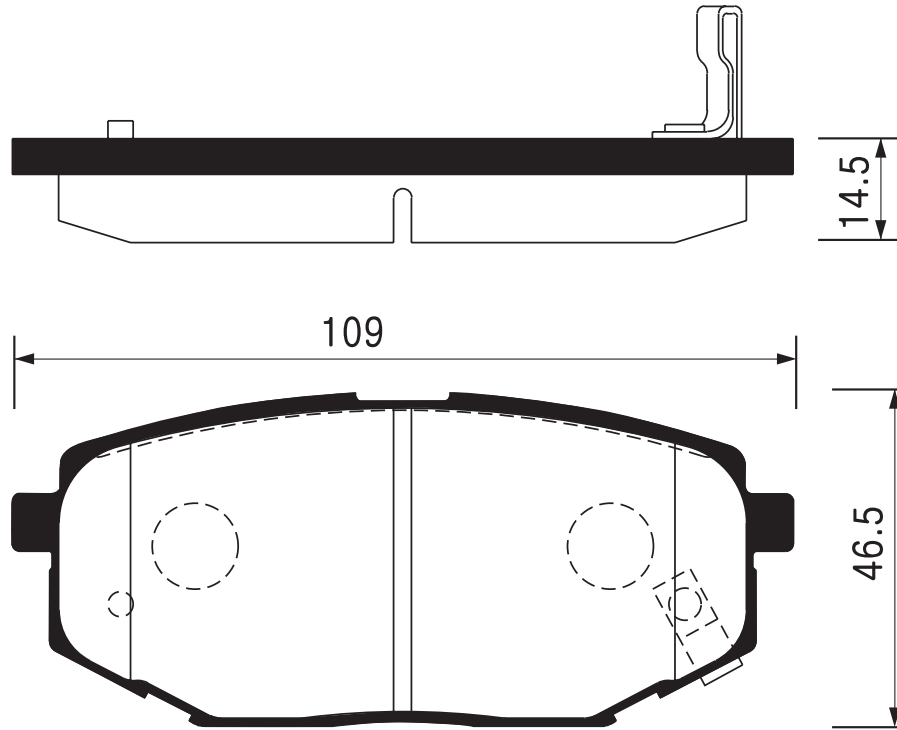

150	PO	AK	MK	DB	FMSI	WVA
	RR					

SP 1185	<i>HYUNDAI</i>					
	<i>EQUUES</i>