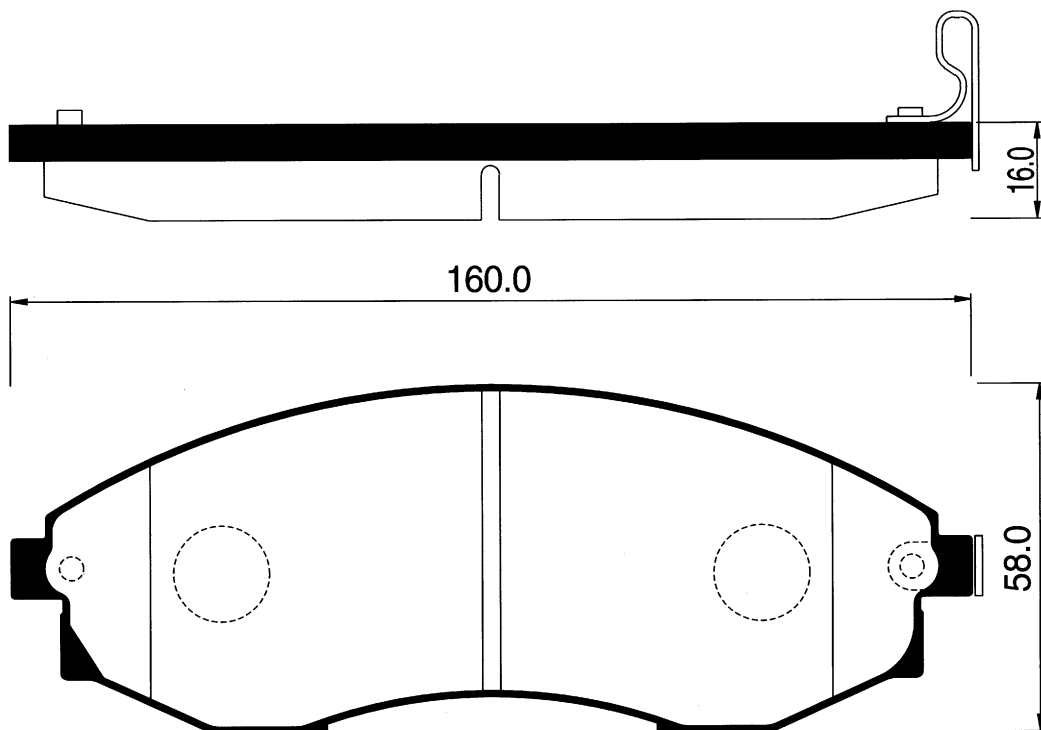

50	PO	AK	MK	DB	FMSI	WVA
	FR					
SP 1081	HYUNDAI					
	GRANDEUR 3.5