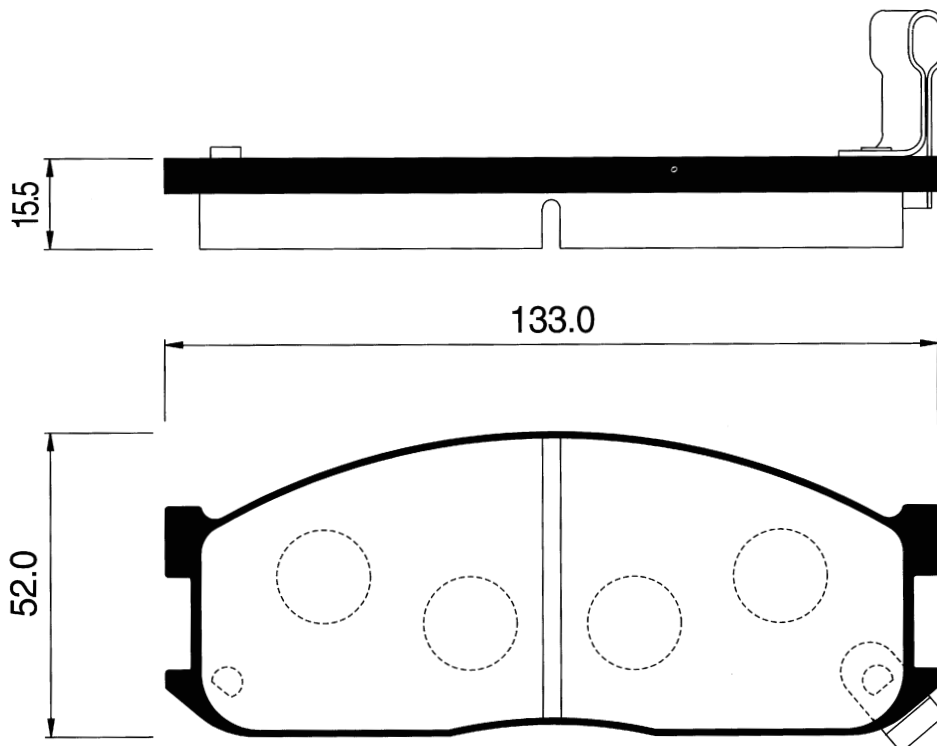

12	PO	AK	MK	DB	FMSI	WVA
	FR	A-133K, A-133WK	D3025, D3047	388, 388W		

SP 1044

KIA, FORD, MAZDA

BESTA 2.2 · 2.7, WIDE BONGO, FRONTIER, JG ECONOVAN MAXI, VAN2.0, ECONOVAN 4x2 1.8, BONGO E1400 · E1500 · E1800 · E2000 · E2200 VANS, SPECTRON