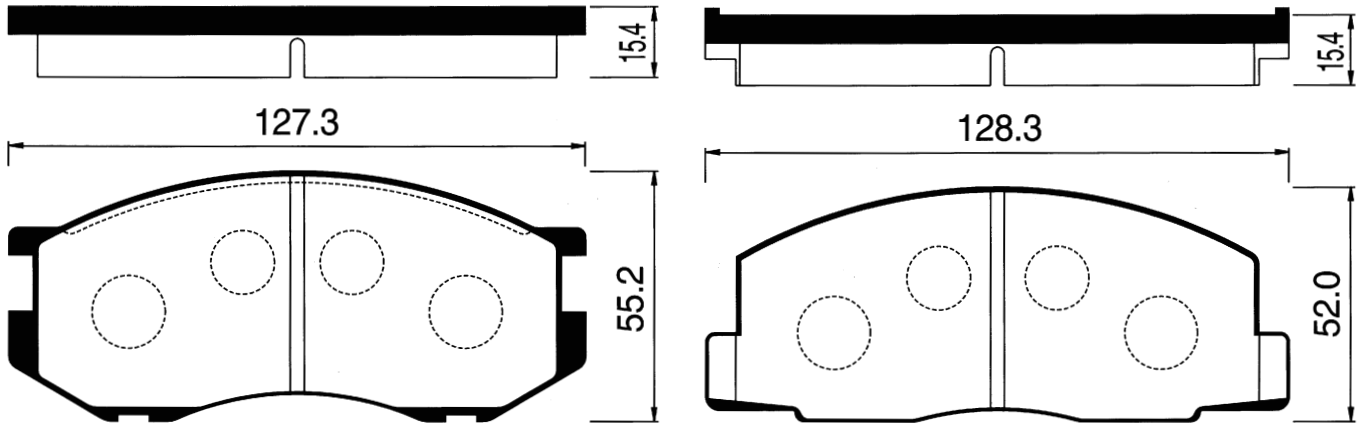

93	PO	AK	MK	DB	FMSI	WVA
	FR	A-294WK	D2050M	397	7167-D263	21011

SP 1130

TOYOTA
LITE ACE 1.8, TOWN ACE 1.3 · 1.5, TOWN ACE 1.8 CM50