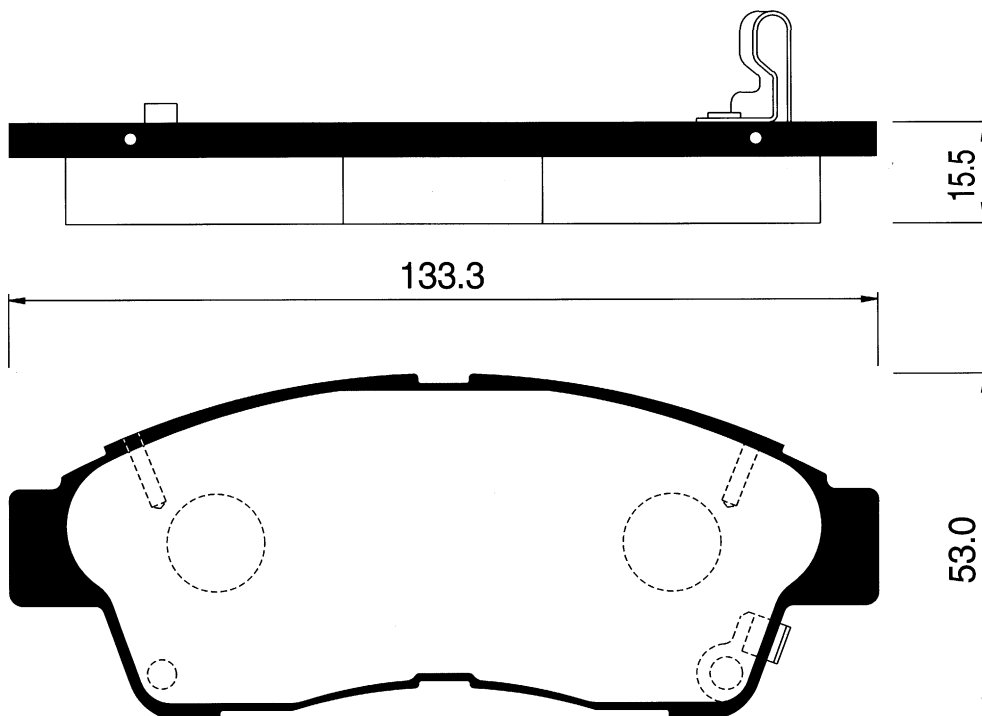

72	PO	AK	MK	DB	FMSI	WVA
	FR	A-394WK	D2118	1267	7441-D562	21601

SP 1110 TOYOTA
CAMRY SDV10 · SXV20R · SEDAN, COROLLA AE101 · AE102 · SEDAN, SPRINTER 5D, LIFTBACK 1.8