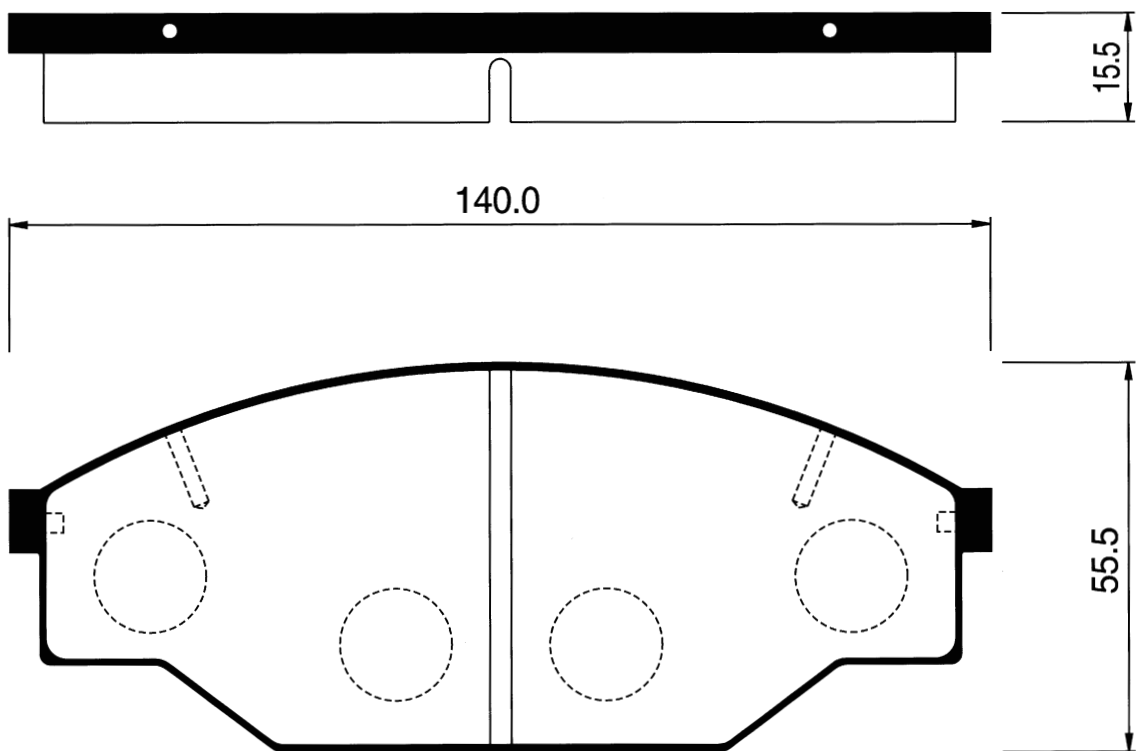

84	PO	AK	MK	DB	FMSI	WVA
	FR	A-267K	D2069	1350	7205-D438	

SP 1121 TOYOTA
HI-LUX YN87N 2WD, HI-LUX RZN149R