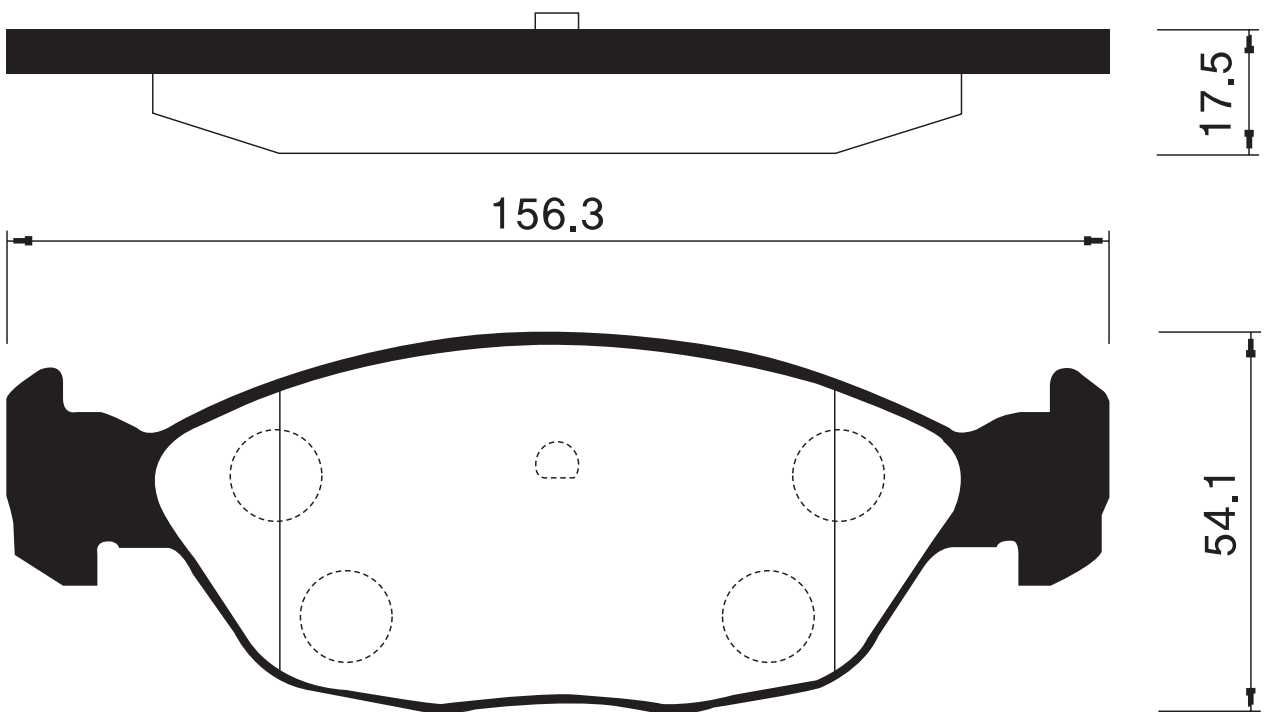

131	PO	AK	MK	DB	FMSI	WVA
	FR					
SP 1166	VOLKSWAGEN					
	SANTANA 2000