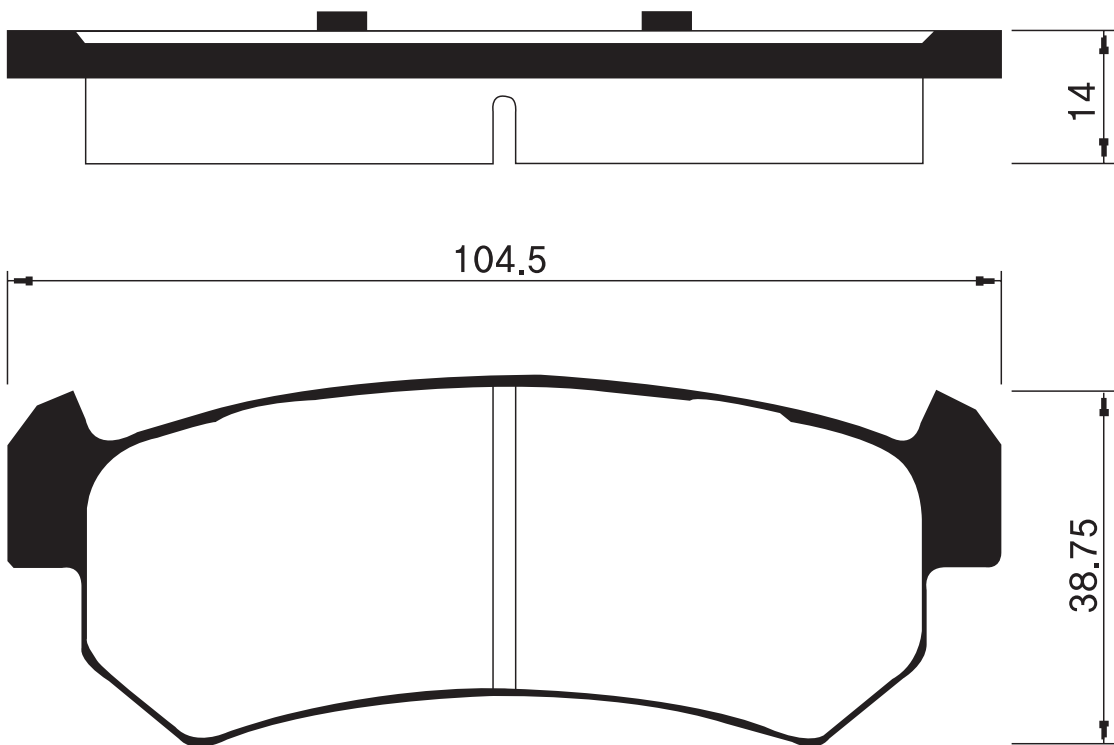

124	PO	AK	MK	DB	FMSI	WVA
	FR					

SP 1159	<i>DAEWOO</i>					
	<i>LACETTI (OPTRA)</i>					

125	PO	AK	MK	DB	FMSI	WVA
	RR					

SP 1160	<i>DAEWOO</i>					
	<i>LACETTI (OPTRA)</i>					

126	PO	AK	MK	DB	FMSI	WVA
	FR					