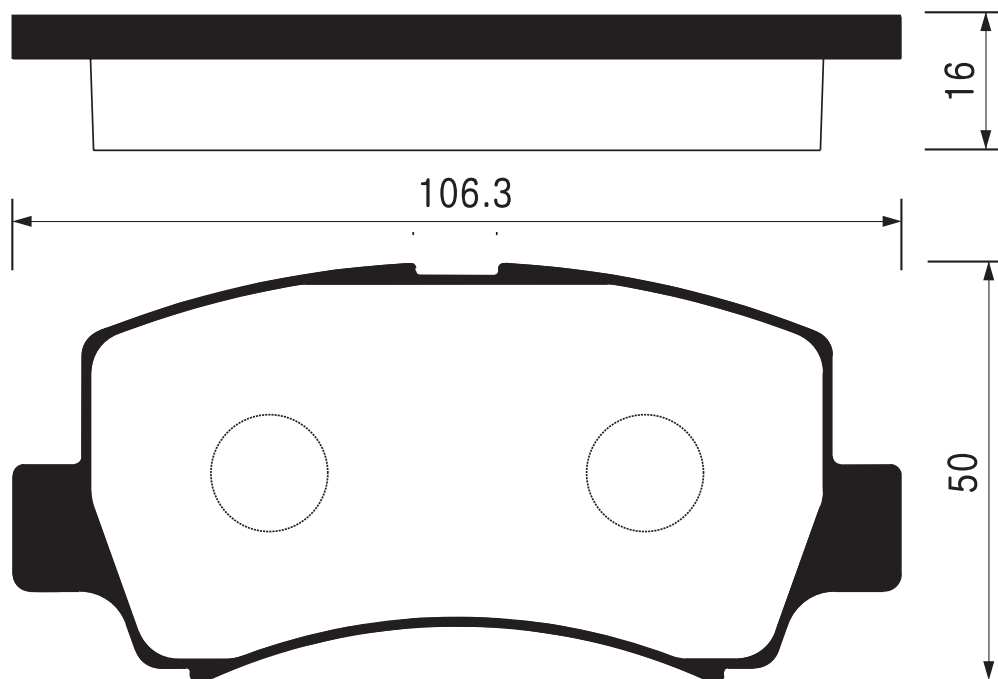

172	PO	AK	MK	DB	FMSI	WVA
	FR					

SP 2021	CHANGAN QICHE					
	CHANGAN AN ZHI XING