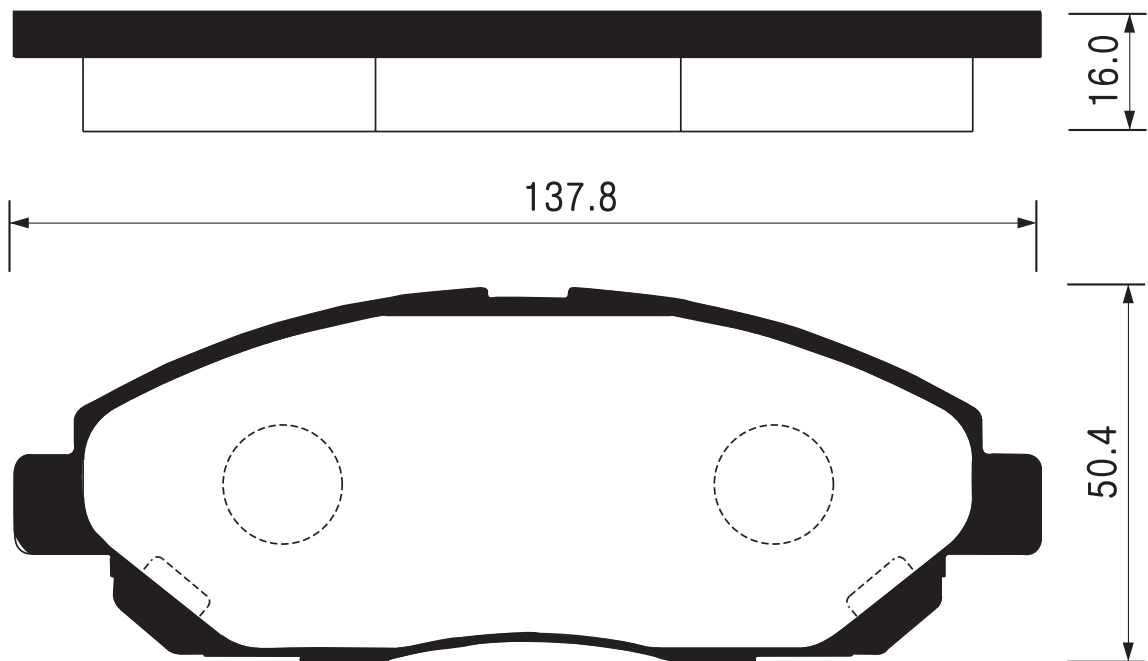

166	PO	AK	MK	DB	FMSI	WVA
	FR					

SP 2013	MITSUBISHI
	SOUEAST FREECA