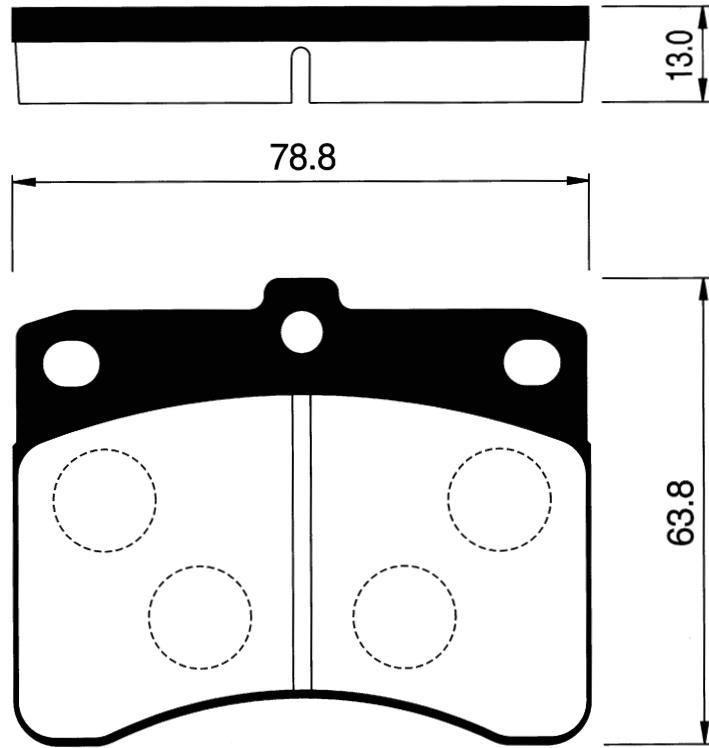

87	PO	AK	MK	DB	FMSI	WVA
	FR	A-216K	D0004	435		20780

SP 1124

DAIHATSU

MIRA L200 · L201, HANDIVAN S75 · S76 · L80, HI-JET S85V

88	PO	AK	MK	DB	FMSI	WVA
	FR	A-305K	D9017			

SP 1125

SUZUKI

CARRY 660 DB51T, CARRY 660 DD51T, EVERY 660 DB51V