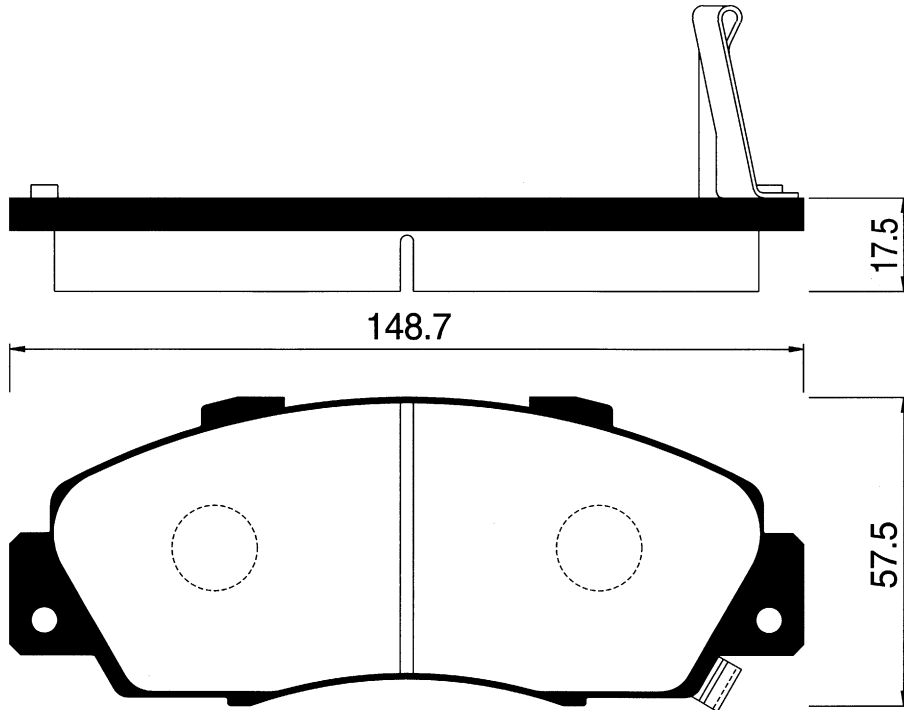

43	PO	AK	MK	DB	FMSI	WVA
	FR	A-358WK	D5060	1206	7382-D503	21651

SP 1076-F

HONDA, DAEWOO
PRELUDE Si · VTIR, LEGEND 4D · 2D, CRV 2.0 4WD, ARCADIA