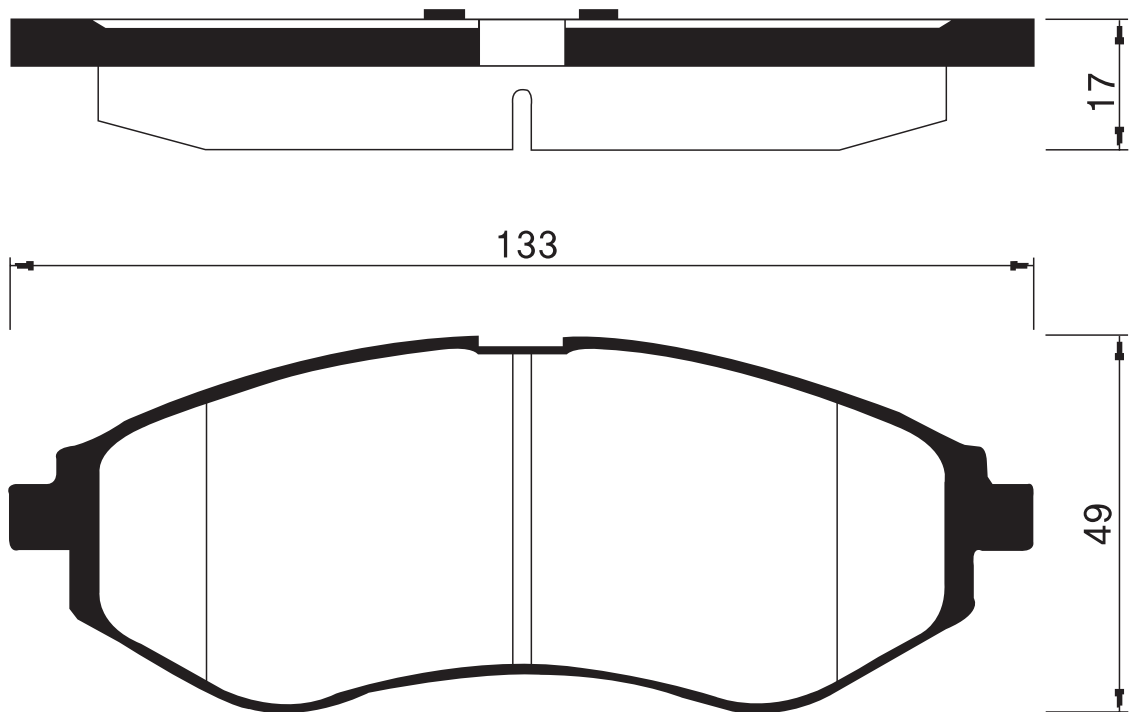

124	PO	AK	MK	DB	FMSI	WVA
	FR					

SP 1159	<i>DAEWOO</i>					
	<i>LACETTI (OPTRA)</i>					

125	PO	AK	MK	DB	FMSI	WVA
	RR					

SP 1160	<i>DAEWOO</i>					
	<i>LACETTI (OPTRA)</i>					

126	PO	AK	MK	DB	FMSI	WVA
	FR					