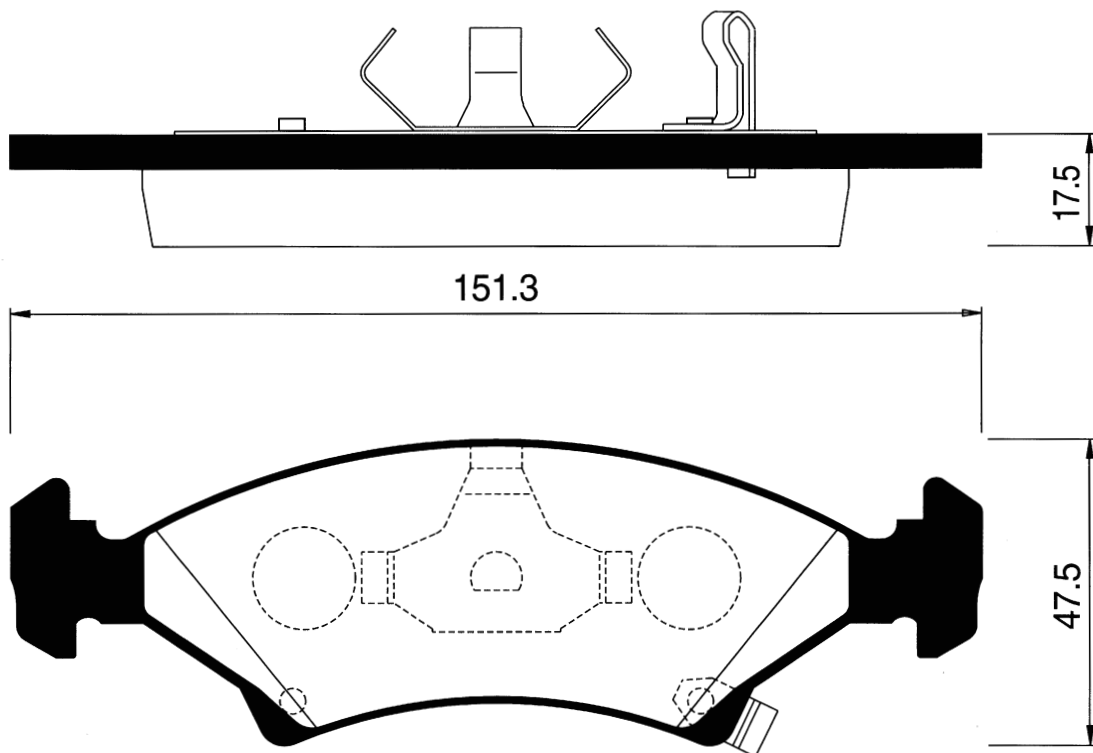

32	PO	AK	MK	DB	FMSI	WVA
	FR			1335	7529-D649	

SP 1063	KIA					
	SEPHIA (MENTOR), SHUMA 1.5, SEPHIA II