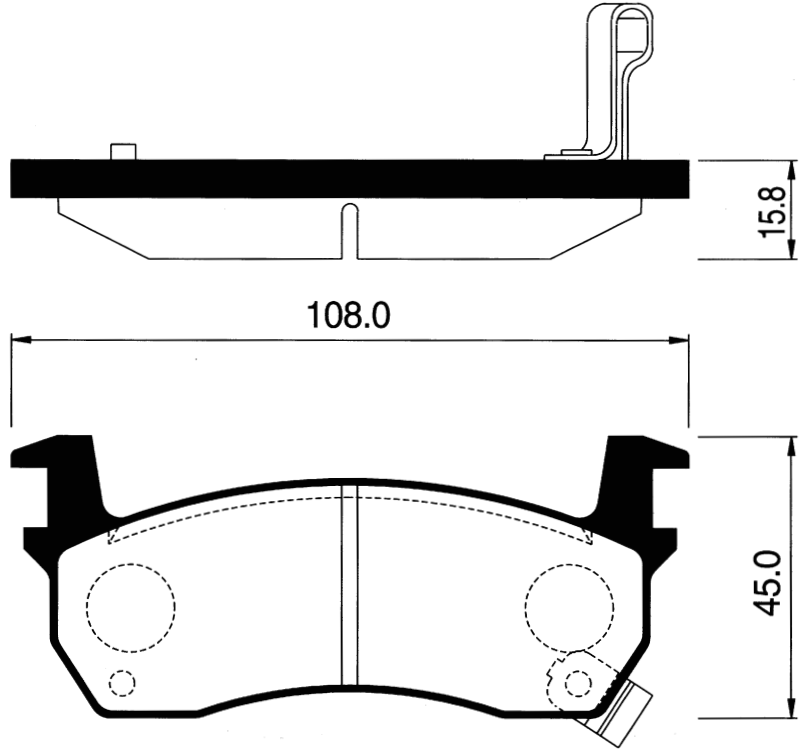

99	PO	AK	MK	DB	FMSI	WVA
	FR	A-120WK	D1024	316	7211-D308	20957

SP 1136	NISSAN					
	MICRA(CANADA)