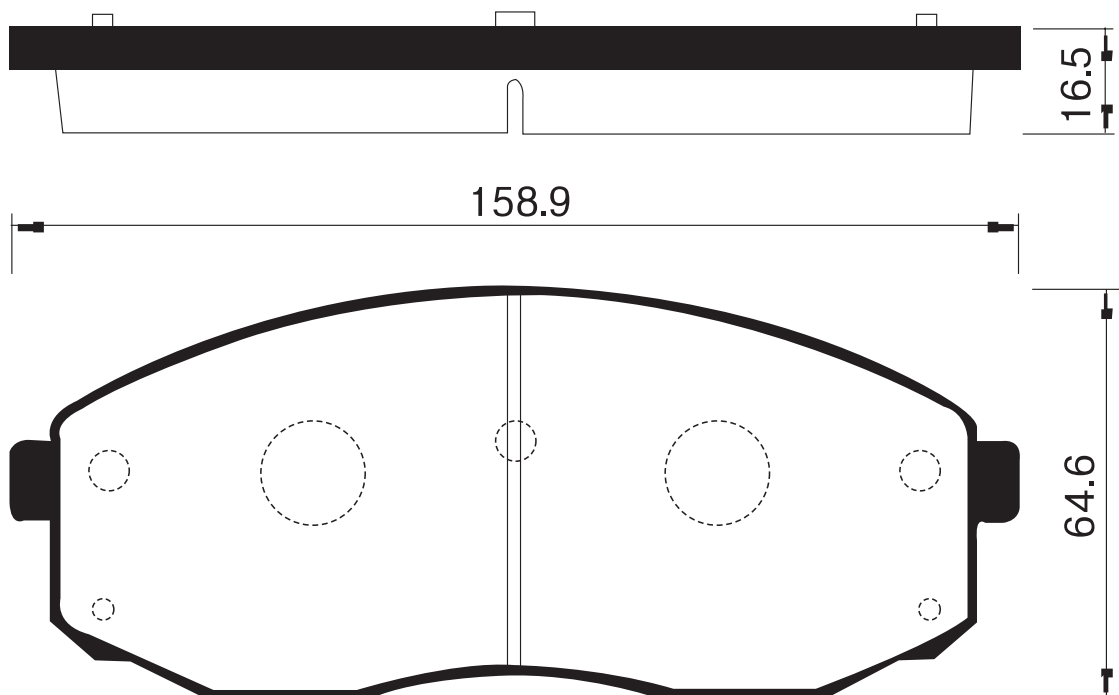

141	PO	AK	MK	DB	FMSI	WVA
	FR					

SP 1176	KIA					
	BONGO III (VAN) (12 SEATERS)					

142	PO	AK	MK	DB	FMSI	WVA
	FR					

SP 1177

KIA
CARNIVAL II (04MY)

143	PO	AK	MK	DB	FMSI	WVA
	RR					

SP 1178

HYUNDAI
STAREX(2004)