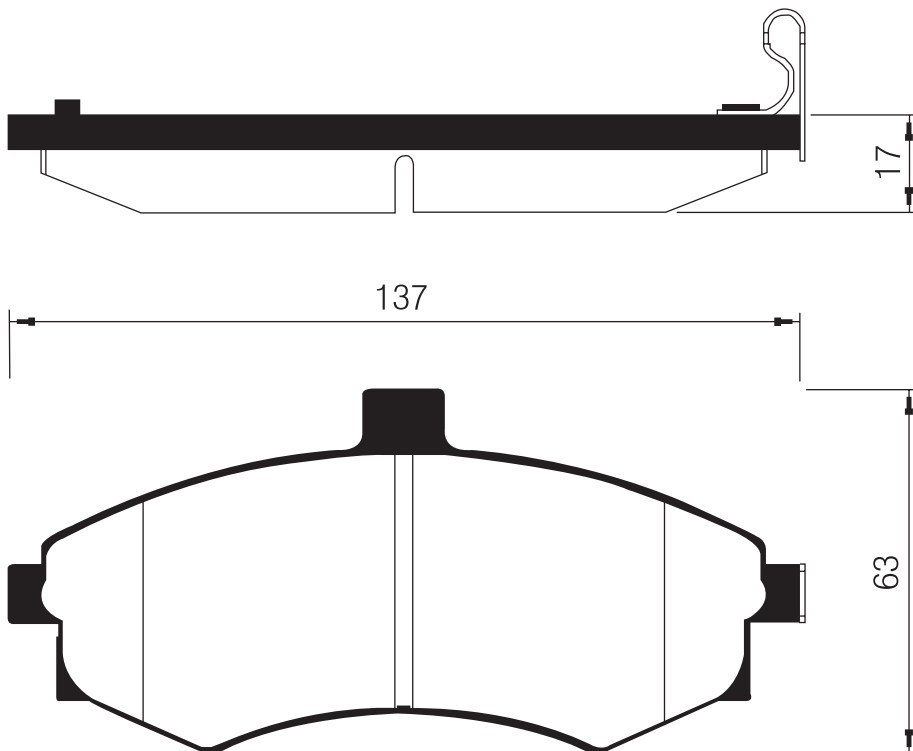

SP 1151	SSANGYONG					
	MUSSO(MANDO)					

117	PO	AK	MK	DB	FMSI	WVA
	FR					23891/2

SP 1152	HYUNDAI, KIA					
	FC FACE-LIFT, AVANTE 1.5(ABS ONLY), LAVITA(NEW), CERATO(14")					

118	PO	AK	MK	DB	FMSI	WVA
	FR					