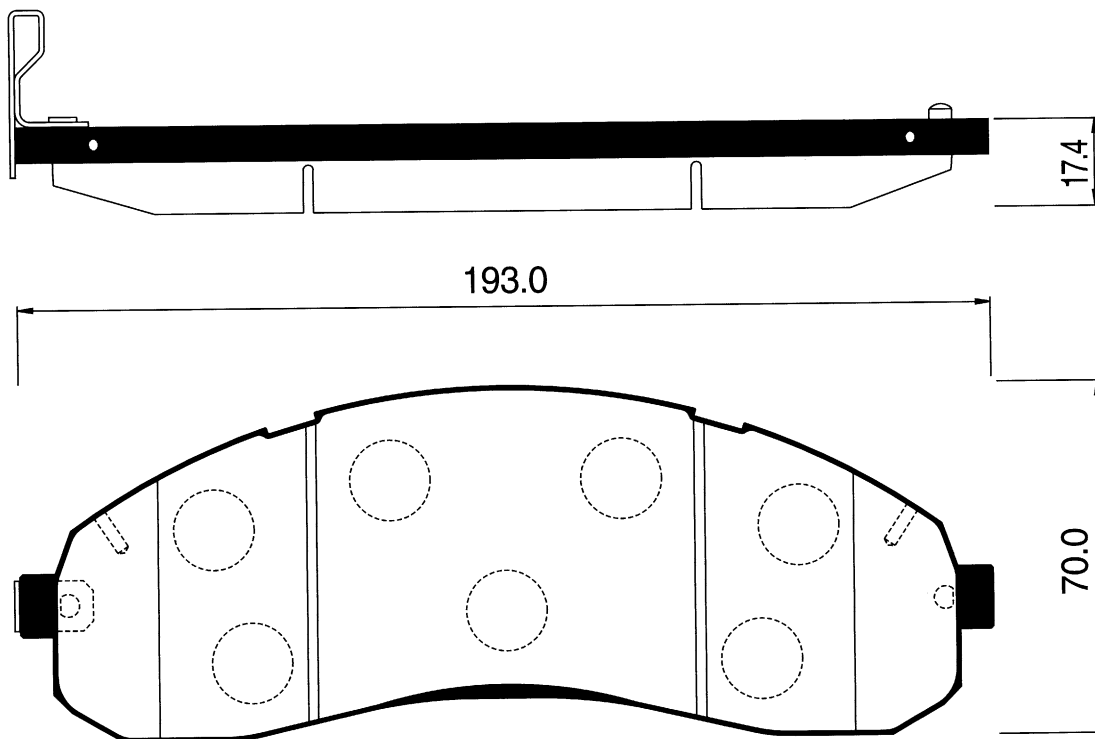

113	PO	AK	MK	DB	FMSI	WVA
	FR					

SP 1148	KIA					
	PAMAX