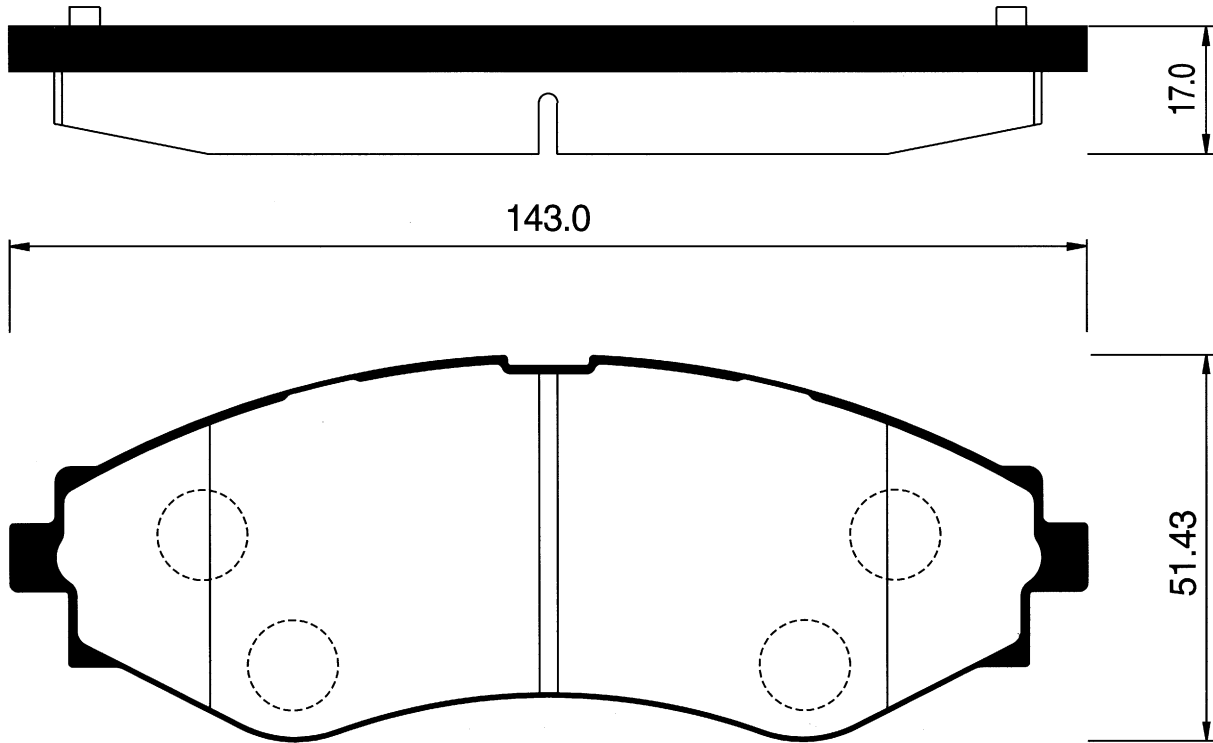

SP 1100	HYUNDAI					
	STAREX 4WD(H-1)					

64	PO	AK	MK	DB	FMSI	WVA
	FR			1370	7668-D797	23234/5

SP 1102	DAEWOO					
	LEGANZA SEDAN 1.8 · 2.0 · 2.2					

65	PO	AK	MK	DB	FMSI	WVA
	FR					

SP 1103

DAEWOO
 LEGANZA(NEW), REZZO(TACUMA)