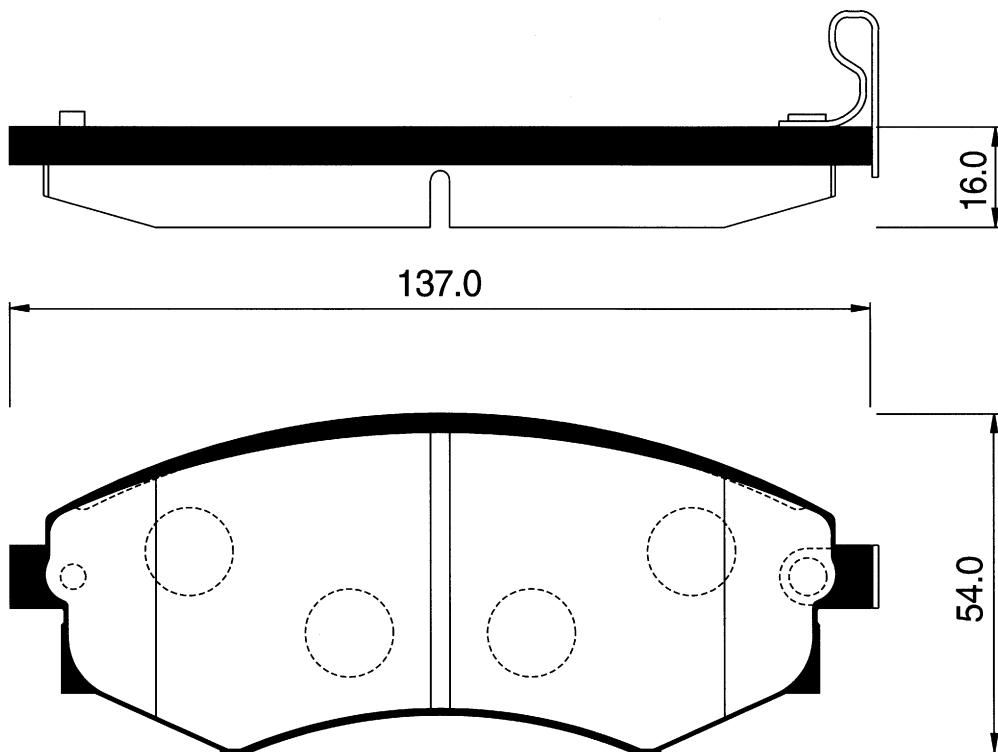

108	PO	AK	MK	DB	FMSI	WVA
	FR					

SP 1144 SSANGYONG
REXTON