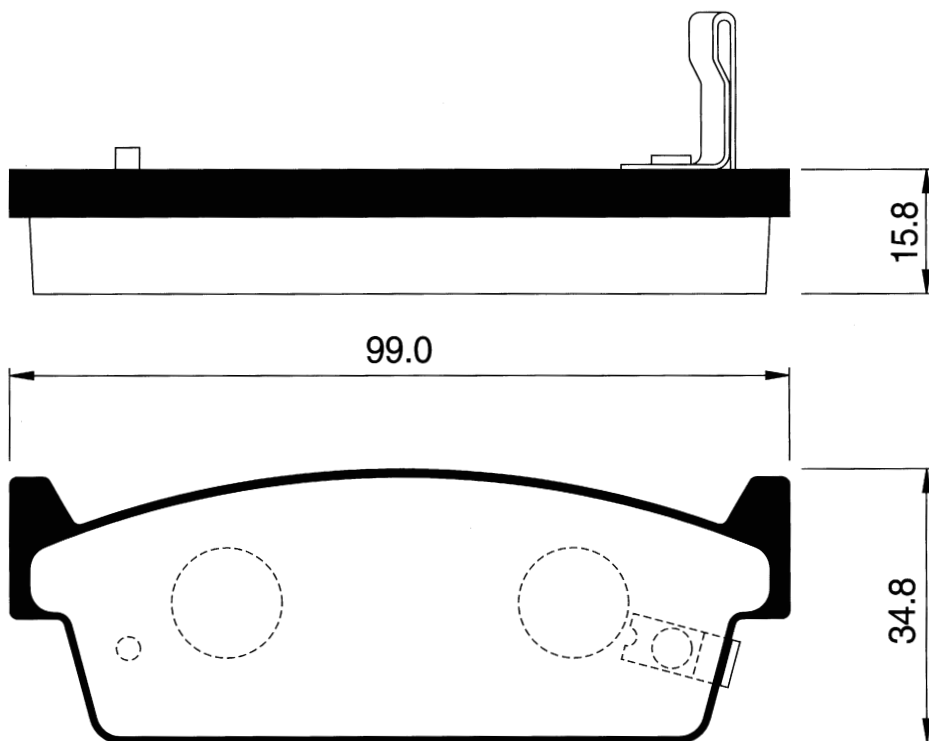

96	PO	AK	MK	DB	FMSI	WVA
	RR	A-149WK	D1047	1144	7360-D479	21341/2

SP 1133	NISSAN					
	CEDRIC 300C SEDAN, CIMA