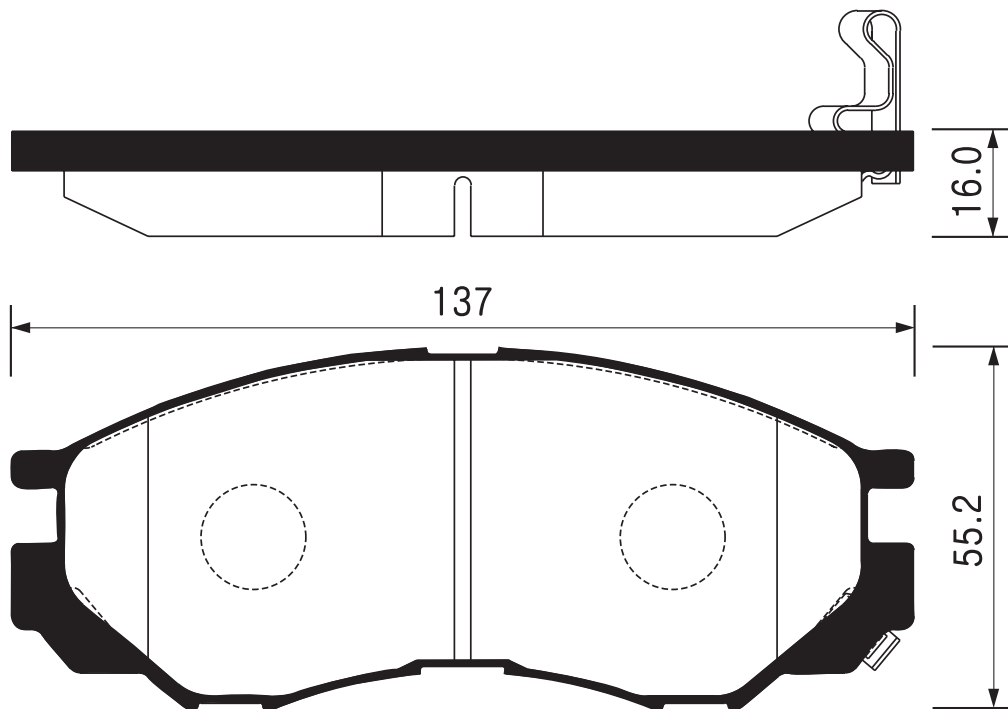

SP 2011	<i>MITSUBISHI</i>					
	<i>PAJERO V31, DELICA</i>					

165	PO	AK	MK	DB	FMSI	WVA
	FR	AN-613WK	D5100M		7656-D787	

SP 2012	HONDA
	HONDA ACCORD 2.0, 2.4, 3.0 (NEW), TORNEO

166	PO	AK	MK	DB	FMSI	WVA
	FR					