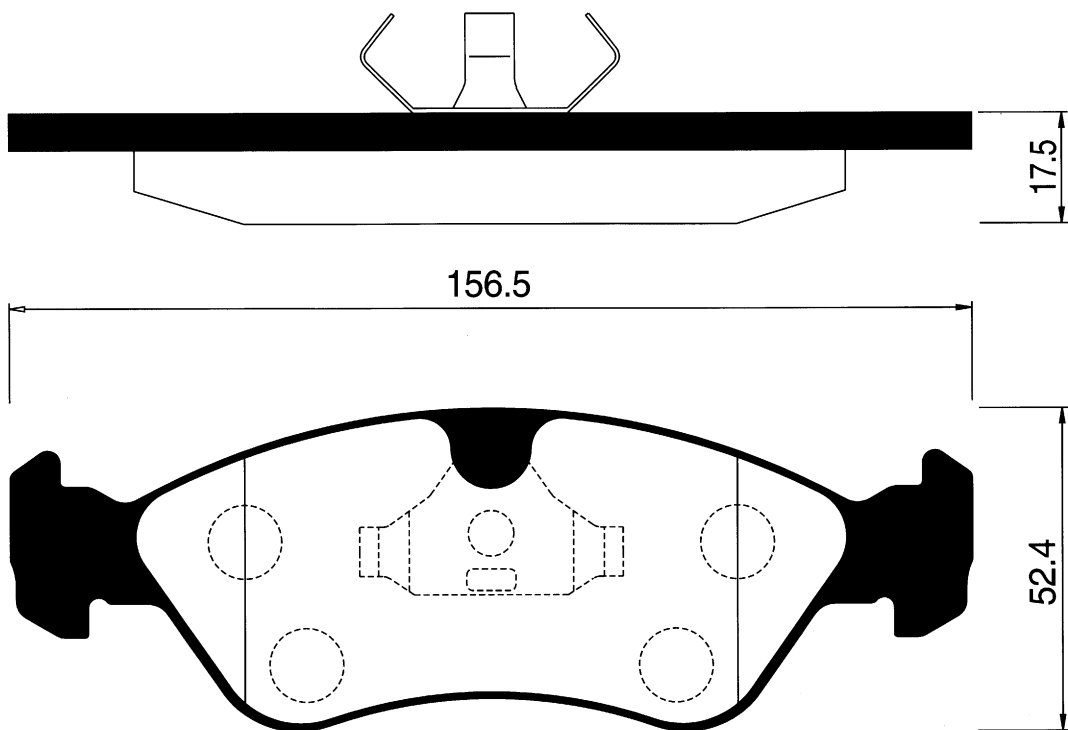

46	PO	AK	MK	DB	FMSI	WVA
	FR			1228		21201

SP 1078

DAEWOO, OPEL
PRINCE("T"TYPE), OMEGA 2.0i · 2.4i, VECTRA 2.0