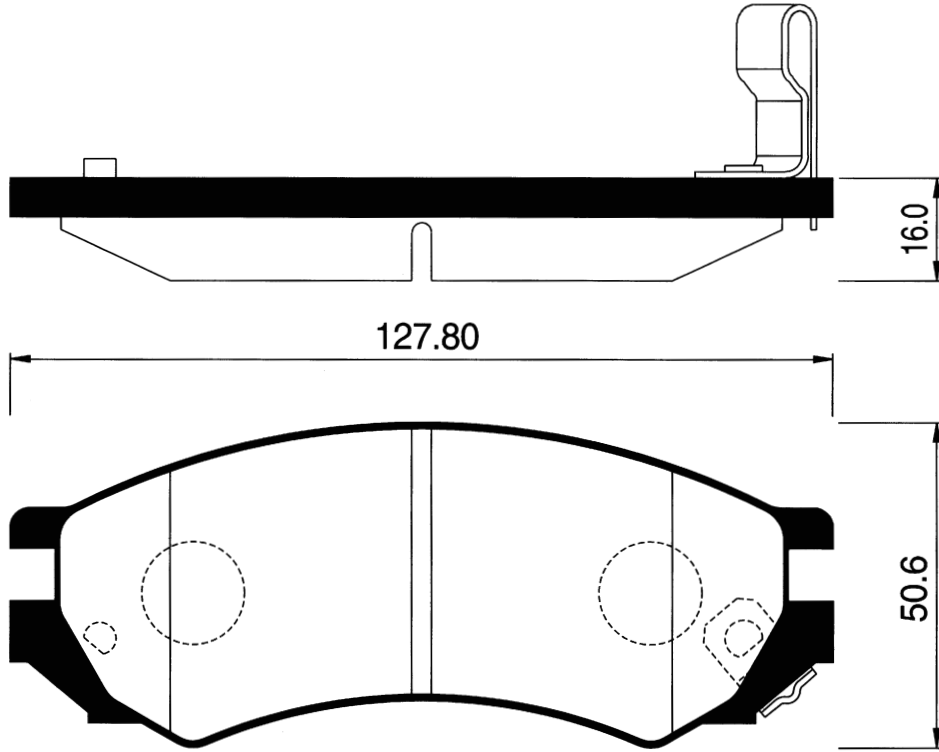

91	PO	AK	MK	DB	FMSI	WVA
	FR	A-252WK	D1084M			

SP 1128	NISSAN					
	BLUEBIRD 1.6 U13, BLUEBIRD 2.0