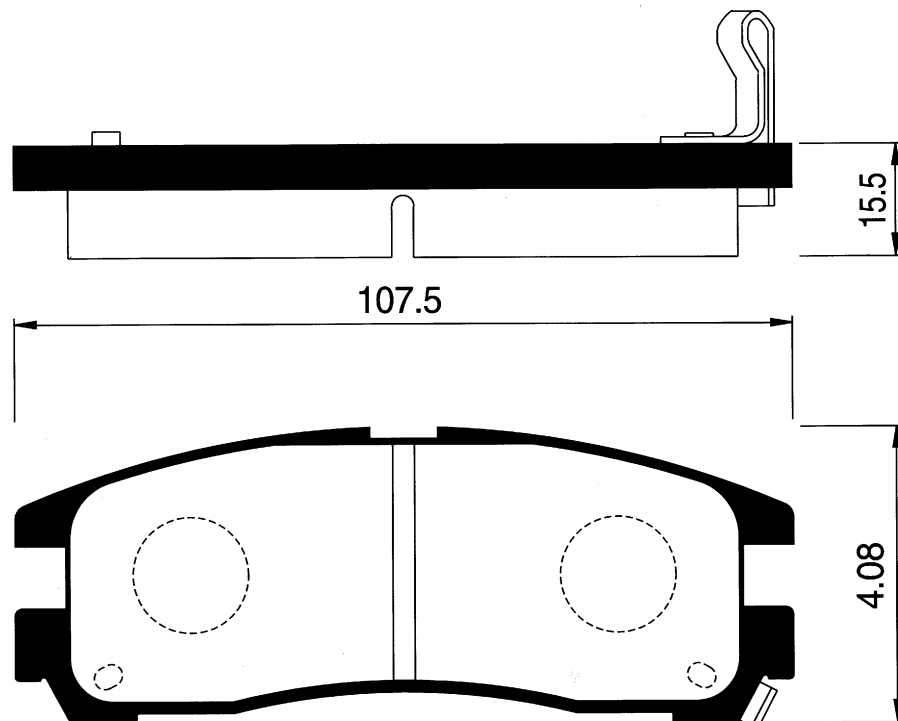

14	PO	AK	MK	DB	FMSI	WVA
	RR	AN-224WK	D6024M	1239	7272-D383	21706

SP 1046-R

MITSUBISHI, HYUNDAI

DEBONAIR 2.0 · 3.0, TERNA Σ2.0, GALANT Σ2.0 · 3.0, DELICA 1.6 · 2.0 · 2.4 · 2.5, PAJERO 2.0 · 3.0, GRANDEUR(OLD)