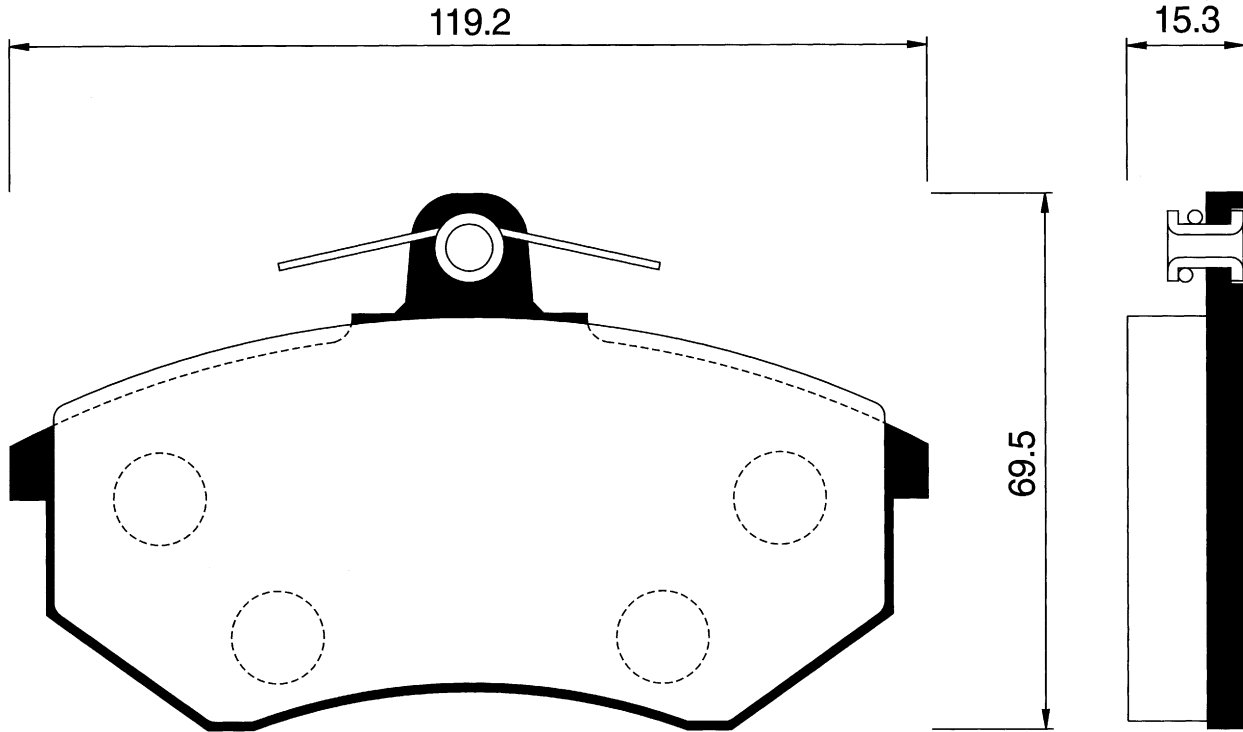

11	PO	AK	MK	DB	FMSI	WVA
	FR			211	7143-D277	20669

SP 1043

AUDI, HYUNDAI, VOLKSWAGEN

200 SERIES 5E · 5T, QUATTRO, GRACE(OLD), PORTER(OLD), PASSAT