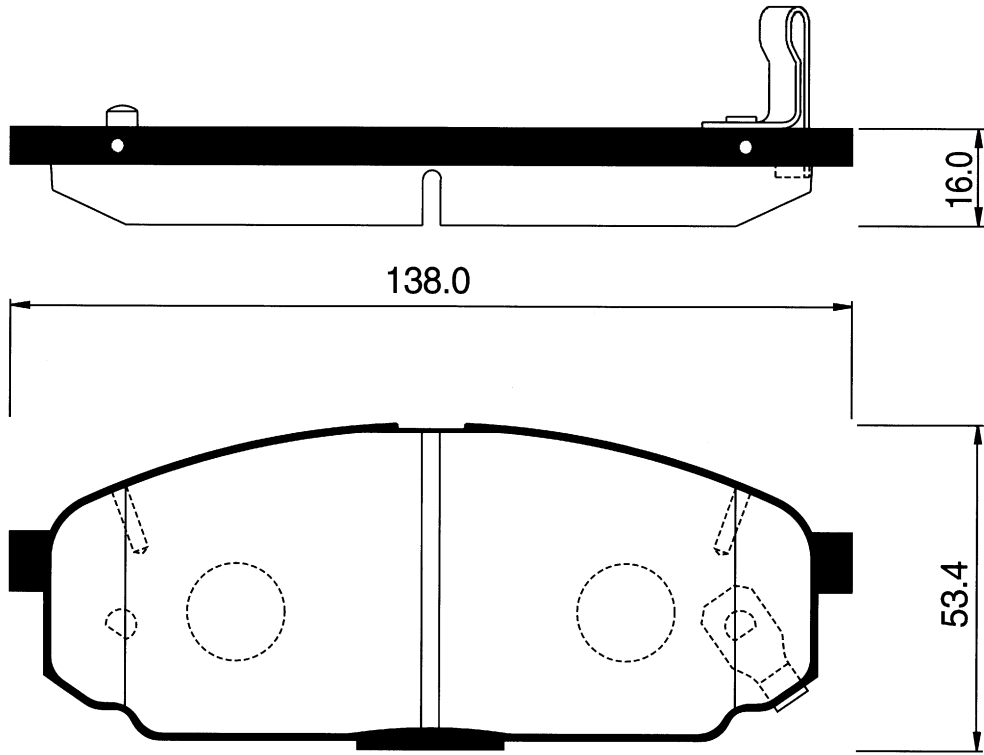

SP 1143 VOLKSWAGEN
PASSAT CL5 · GLF, RABBIT CONVERTIBLE, SCIROCCO
1.3 · 1.6 · 1.8, SANTANA, JETTA

108	PO	AK	MK	DB	FMSI	WVA
	FR					

SP 1144 SSANGYONG
 REXTON

110	PO	AK	MK	DB	FMSI	WVA
	FR					

SP 1145

KIA
ENTERPRISE