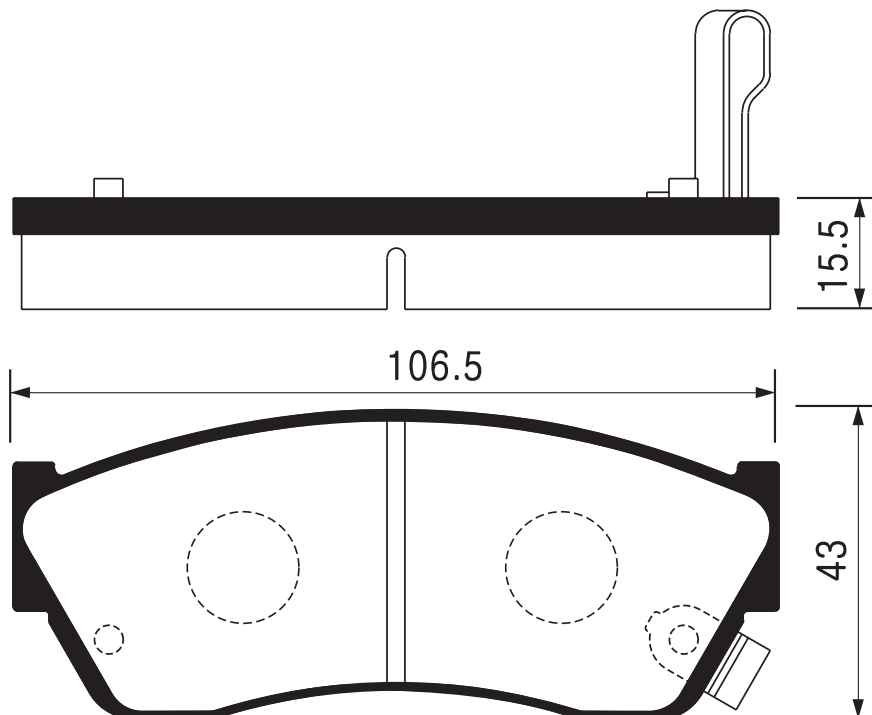

162	PO	AK	MK	DB	FMSI	WVA
	FR				7331-D451	20911/21333

SP 2009	<i>SUZUKI, MARUTI SUZUKI</i>					
	<i>CHONGING LINGYANG, SWIFE (INDIA), ESTEEM</i>