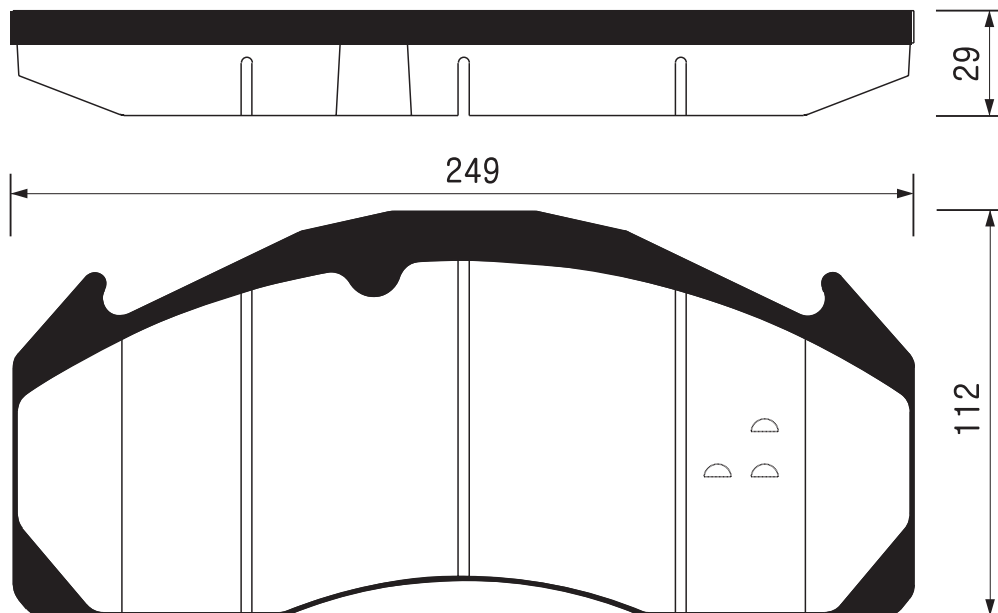

152	PO	AK	MK	DB	FMSI	WVA
	RR					

SP 1187	KIA					
	PRIDE 05MY (RIO)					

153	PO	AK	MK	DB	FMSI	WVA
	FR					

SP 1188	VOLVO					
	VOLVO C/V PAD