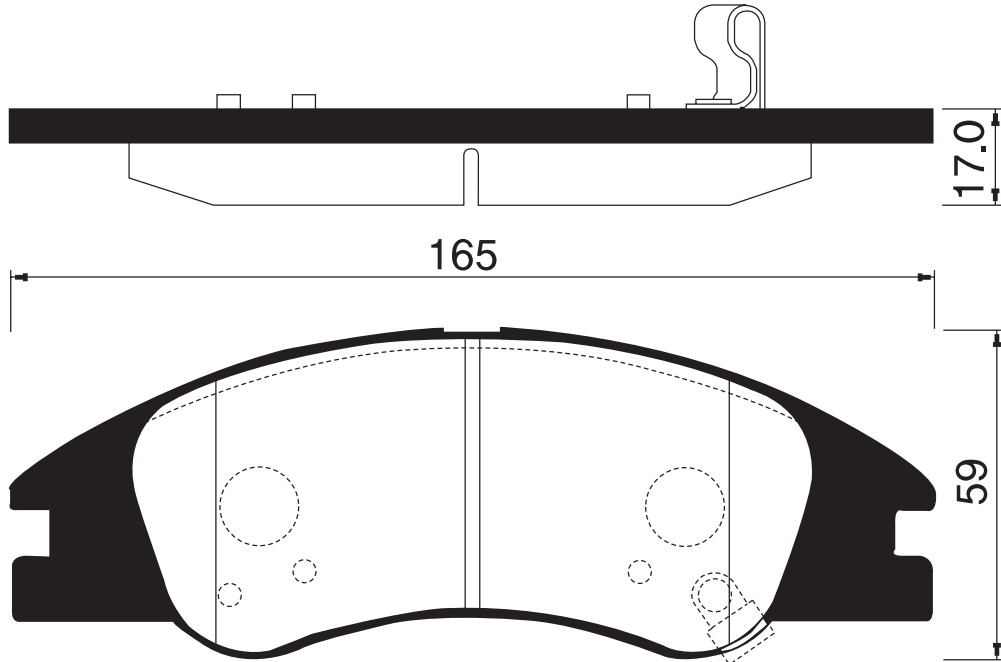

132	PO	AK	MK	DB	FMSI	WVA
	FR					

SP 1167	KIA					
	CERATO 15"