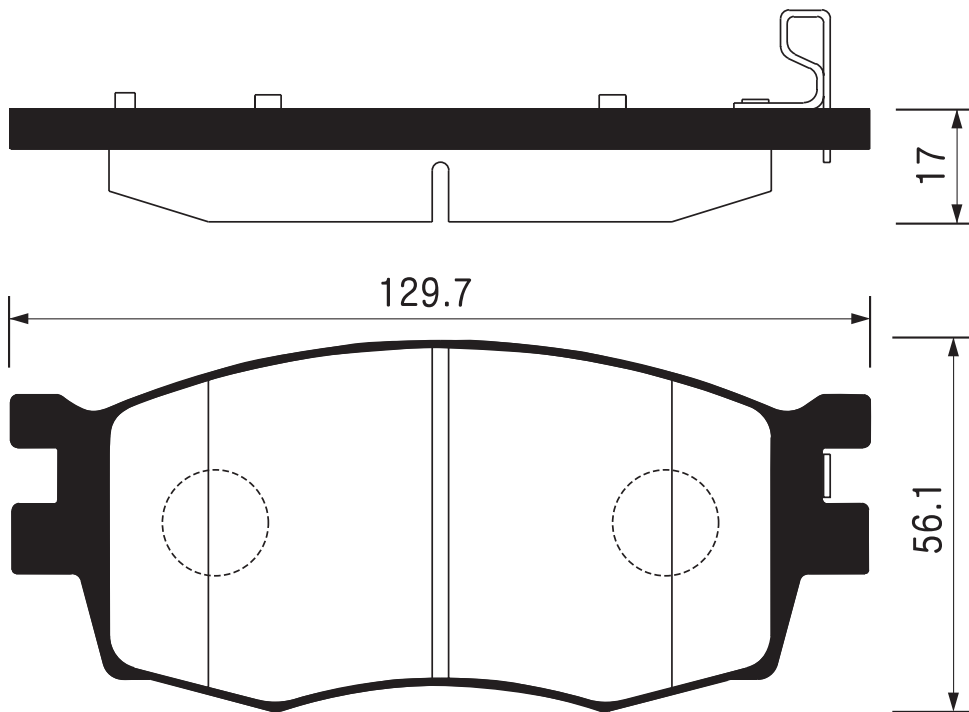

151	PO	AK	MK	DB	FMSI	WVA
	FR					

SP 1186	<i>KIA</i>					
	<i>PRIDE 05MY (RIO)</i>