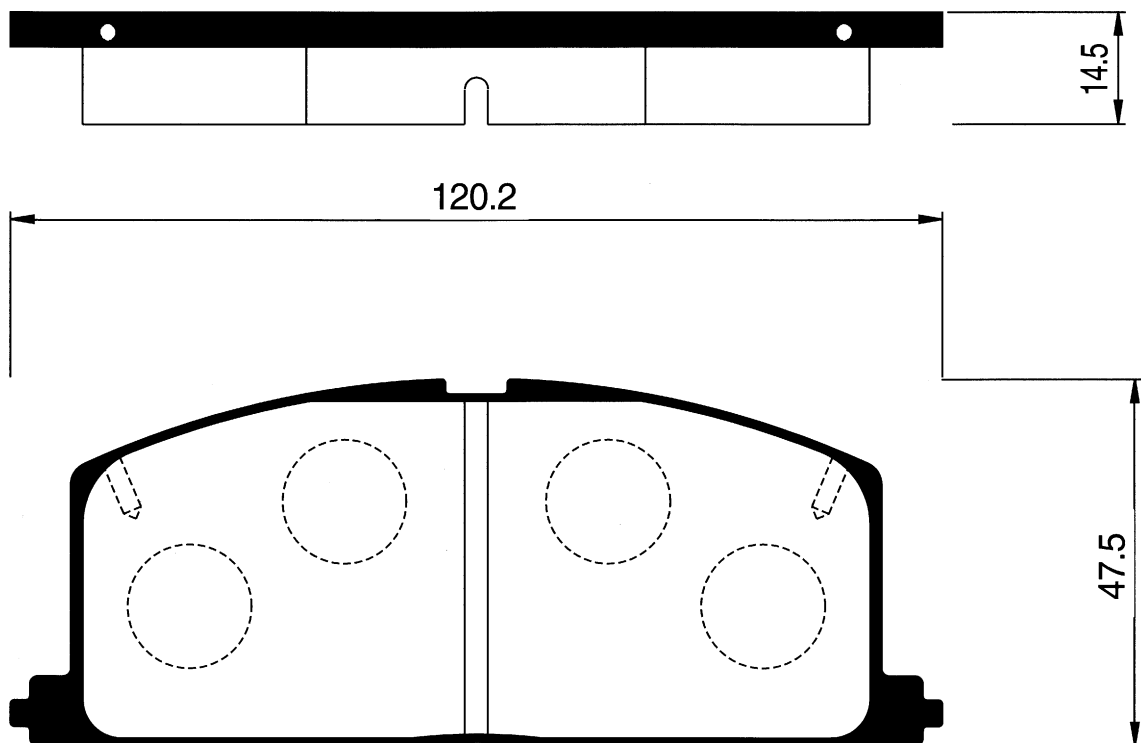

66	PO	AK	MK	DB	FMSI	WVA
	FR	A-113K	D2023	308	7153-D242	20870

SP 1105

TOYOTA
CAMRY VZV21, CELICA GT · GTS · ST 162R, COROLLA AE112R 1.8 5D, COROLLA AE80 & HATCHBACK