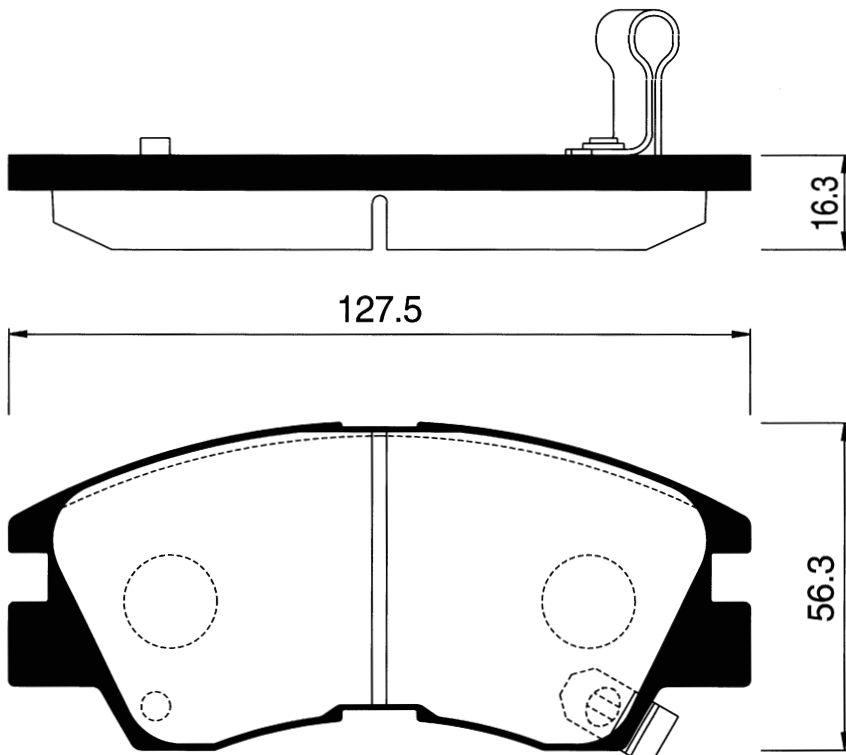

SP 1134

mitsubishi

ECLIPSE, GALANT V6-24 HATCHBACK, GALANT SE 2.0, LANCER GSR TURBO 1.8, MINIBUS WAGON 2.4

98	PO	AK	MK	DB	FMSI	WVA
	FR	A-233WK	D6018	1113	7241-D349	31373

SP 1135

mitsubishi

EXPRESS VAN, STARWAGON, PAJERO GL 4WD, TRITON MJ · MH · MG · MF