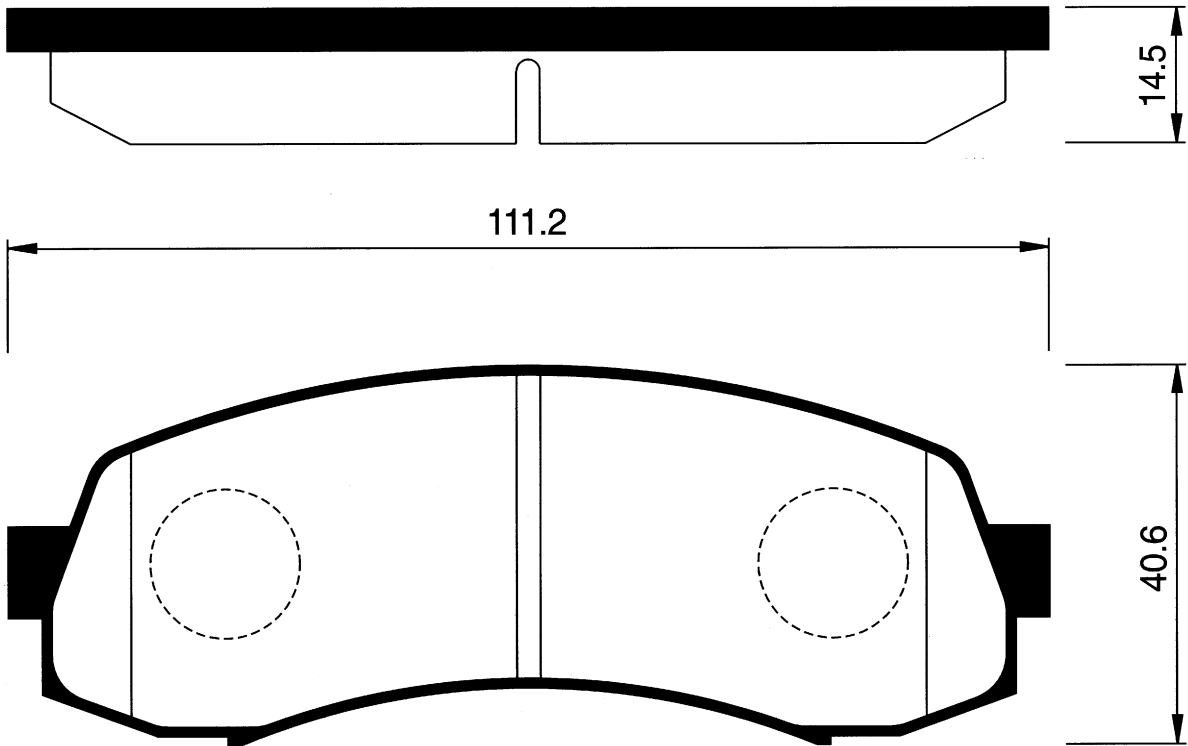

SP 1126

MITSUBISHI
MINICA 550 H21A · V, MINICA TOPPO

90	PO	AK	MK	DB	FMSI	WVA
	FR	A-130WK	D1031	382	7171-D266	21119

SP 1127

NISSAN
300C SEDAN, 300ZX, SKYLINE SILHOUETTE SEDAN, CIMA, MAXIMA U11

91	PO	AK	MK	DB	FMSI	WVA
	FR	A-252WK	D1084M			