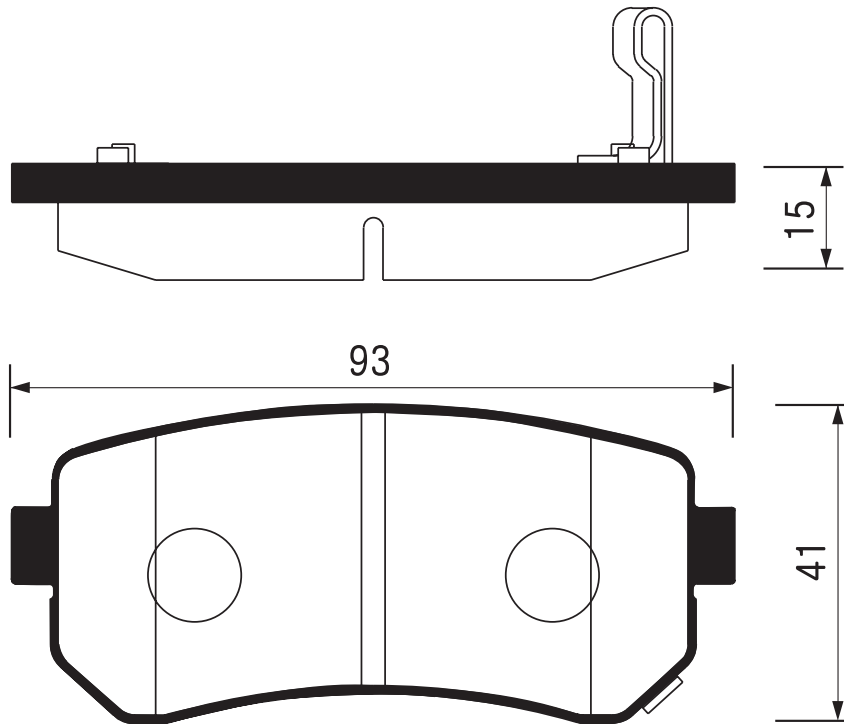

152	PO	AK	MK	DB	FMSI	WVA
	RR					

SP 1187	KIA					
	PRIDE 05MY (RIO)					

153	PO	AK	MK	DB	FMSI	WVA
	FR					

SP 1188	VOLVO					
	VOLVO C/V PAD