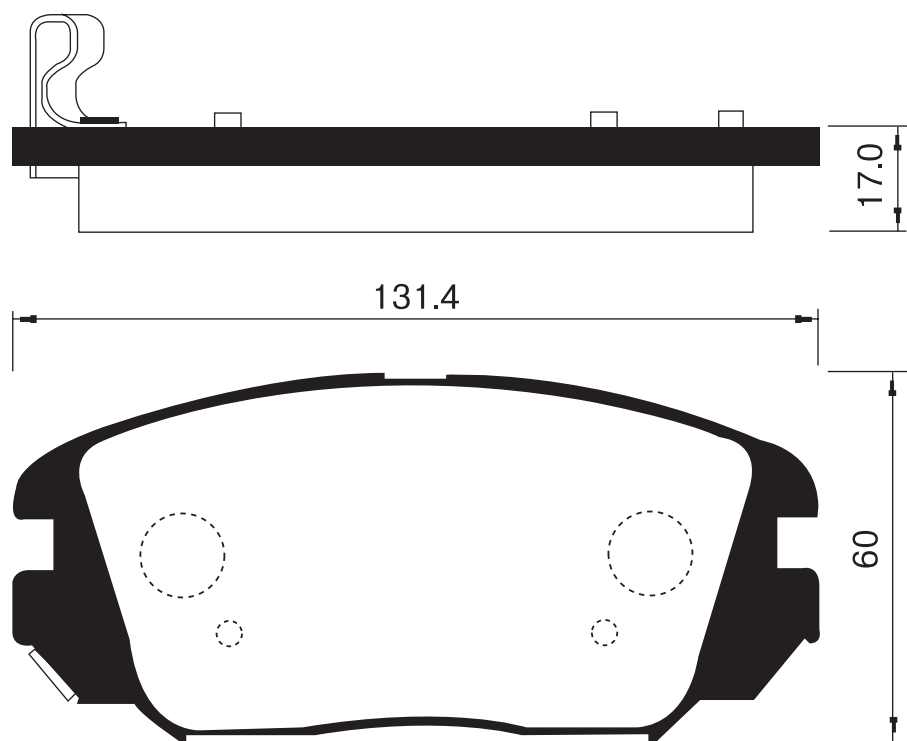

147	PO	AK	MK	DB	FMSI	WVA
	FR					

SP 1182	HYUNDAI					
	SONATA 16" (2004)					

148	PO	AK	MK	DB	FMSI	WVA
	FR					

SP 1183	SAMSUNG					
	SM7					

149	PO	AK	MK	DB	FMSI	WVA
	RR	AN-654WK	D1244M		7784-D905	

SP 1184	SAMSUNG					
	SM7					