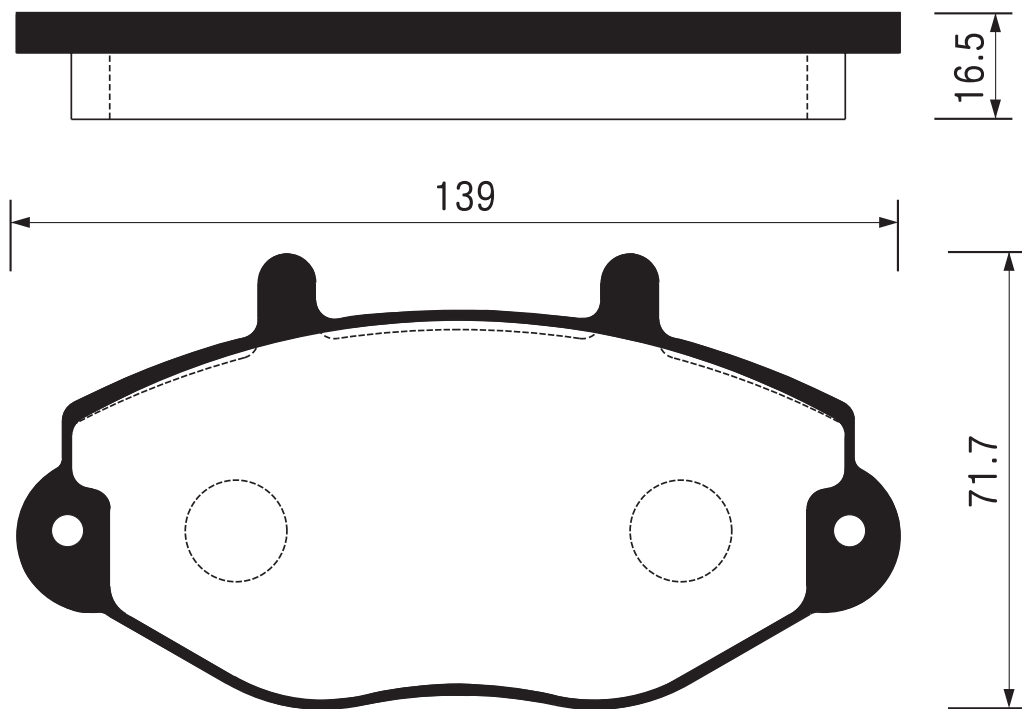

170	PO	AK	MK	DB	FMSI	WVA
	FR					

SP 2019	FORD
	FORD TRANSIT FRT (QUANSHUN)