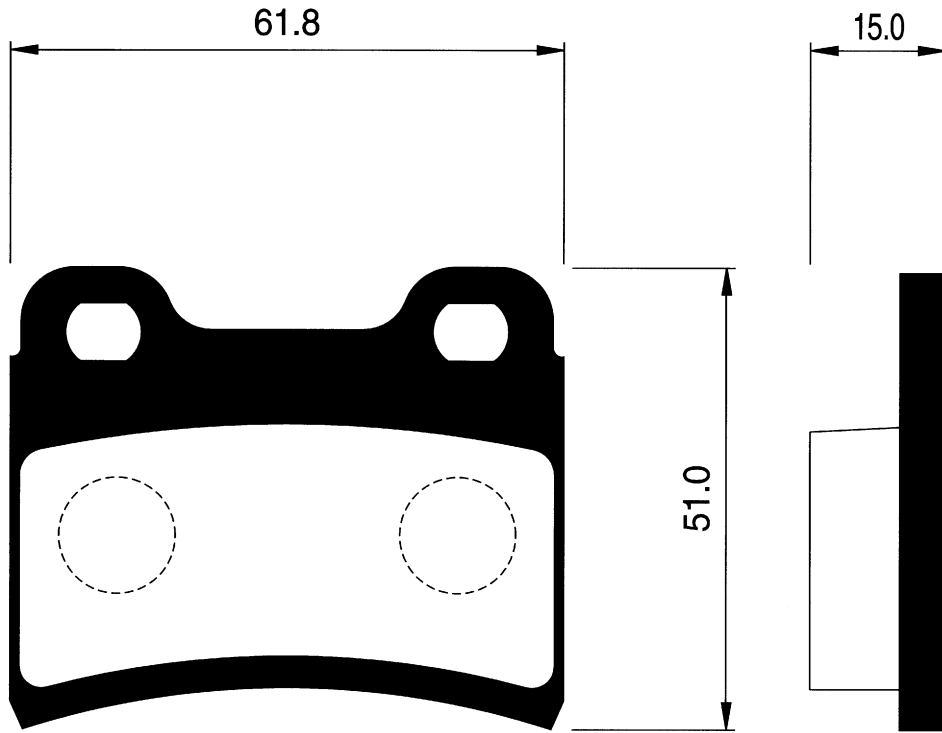

33	PO	AK	MK	DB	FMSI	WVA
	RR					

SP 1064	KIA					
	SEPHIA(MENTOR), SHUMA 1.5