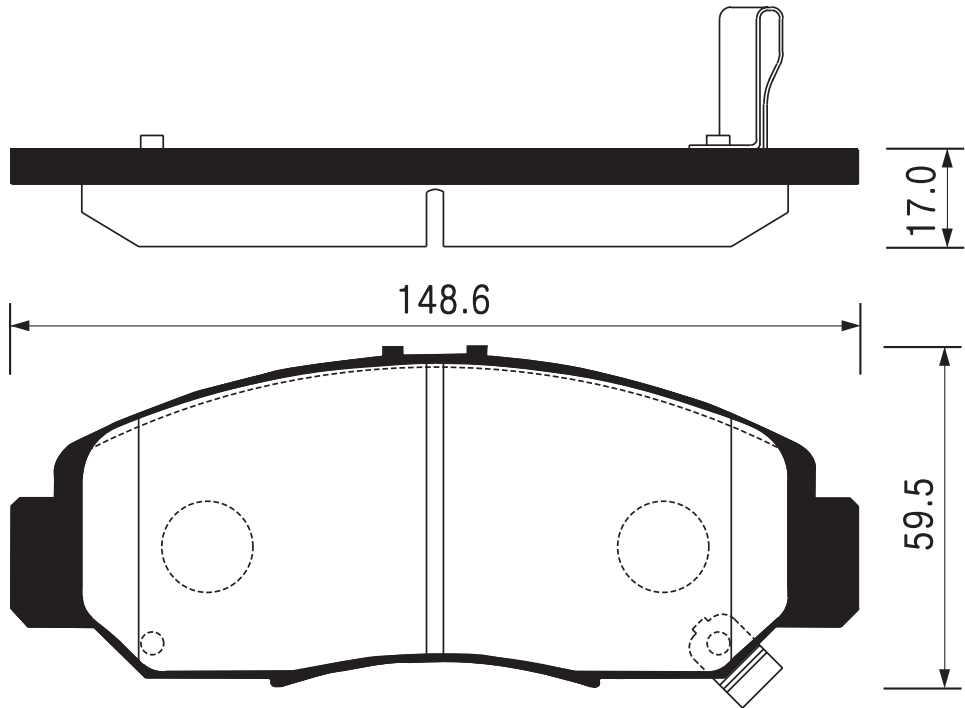

SP 2011	<i>MITSUBISHI</i>					
	<i>PAJERO V31, DELICA</i>					

165	PO	AK	MK	DB	FMSI	WVA
	FR	AN-613WK	D5100M		7656-D787	

SP 2012	HONDA
	HONDA ACCORD 2.0, 2.4, 3.0 (NEW), TORNEO

166	PO	AK	MK	DB	FMSI	WVA
	FR					