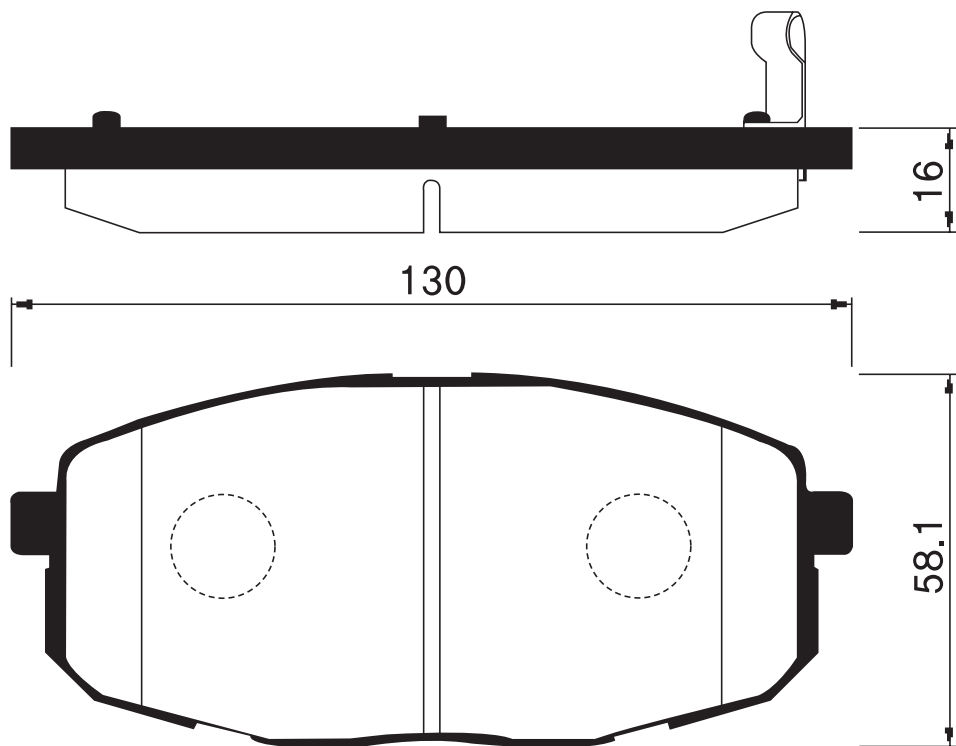

127	PO	AK	MK	DB	FMSI	WVA
	FR					

SP 1162	KIA					
	CARENS II, X-TREK