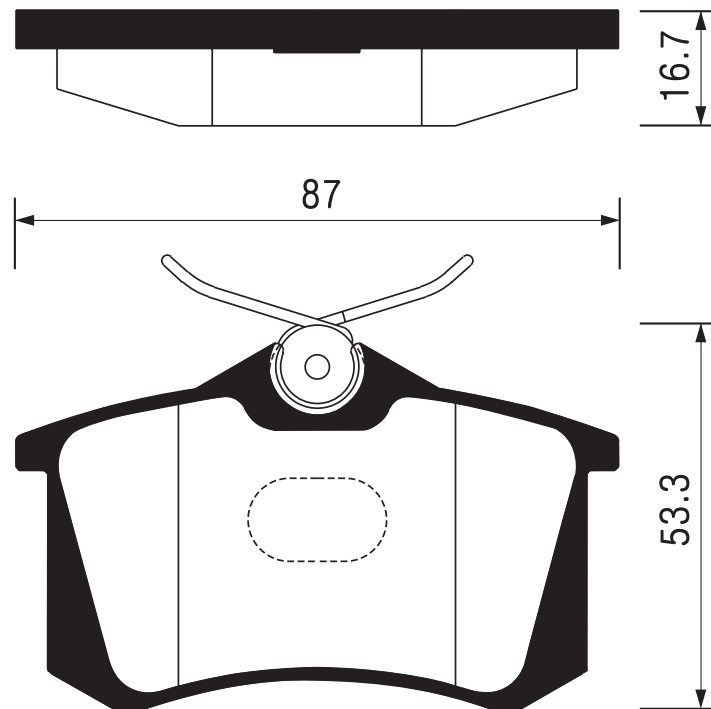

178	PO	AK	MK	DB	FMSI	WVA
	RR				7335-D340	20961

SP 2029	AUDI
	AUDI A6