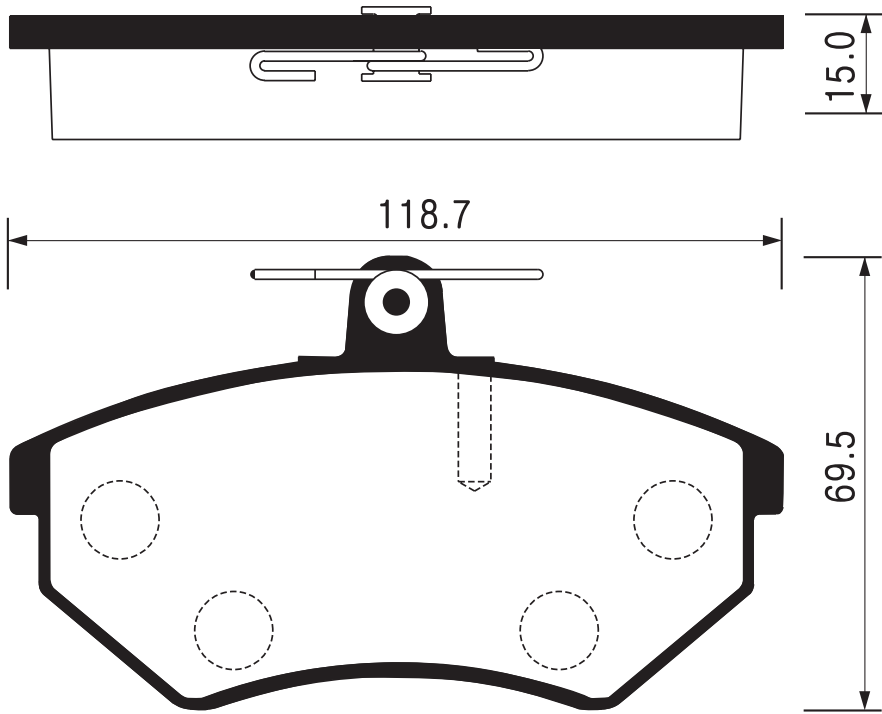

159	PO	AK	MK	DB	FMSI	WVA
	FR			343	7143-D227/7143-D290	20669

SP 2005	AUDI
	AUDI A4