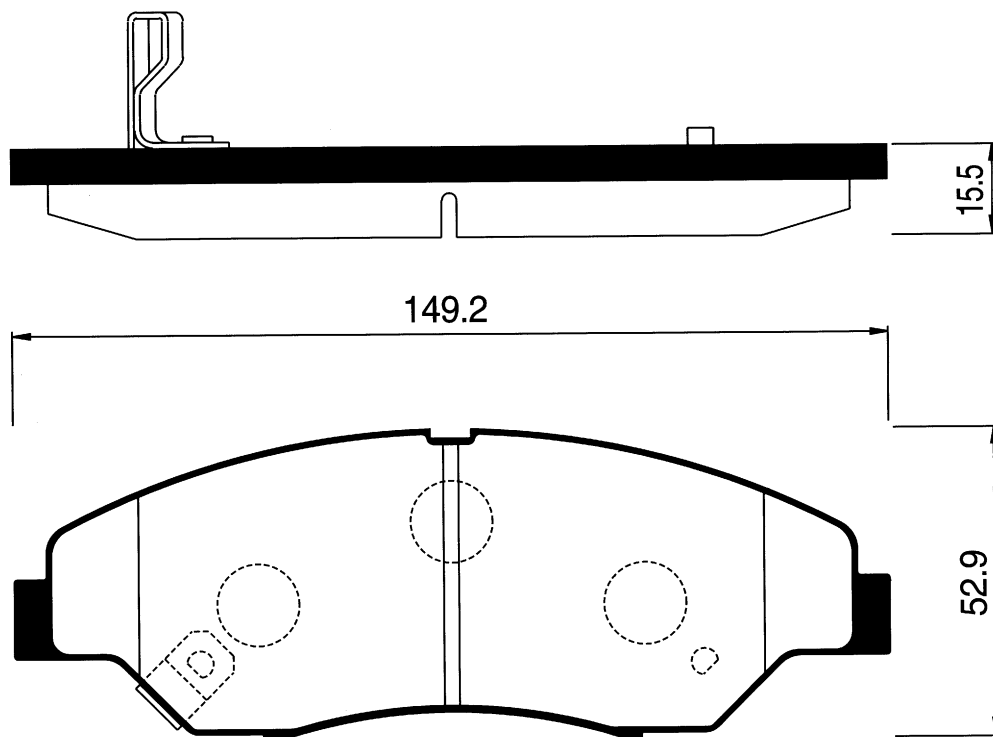

80	PO	AK	MK	DB	FMSI	WVA
	FR					

SP 1118 KIA
SPORTAGE GRAND