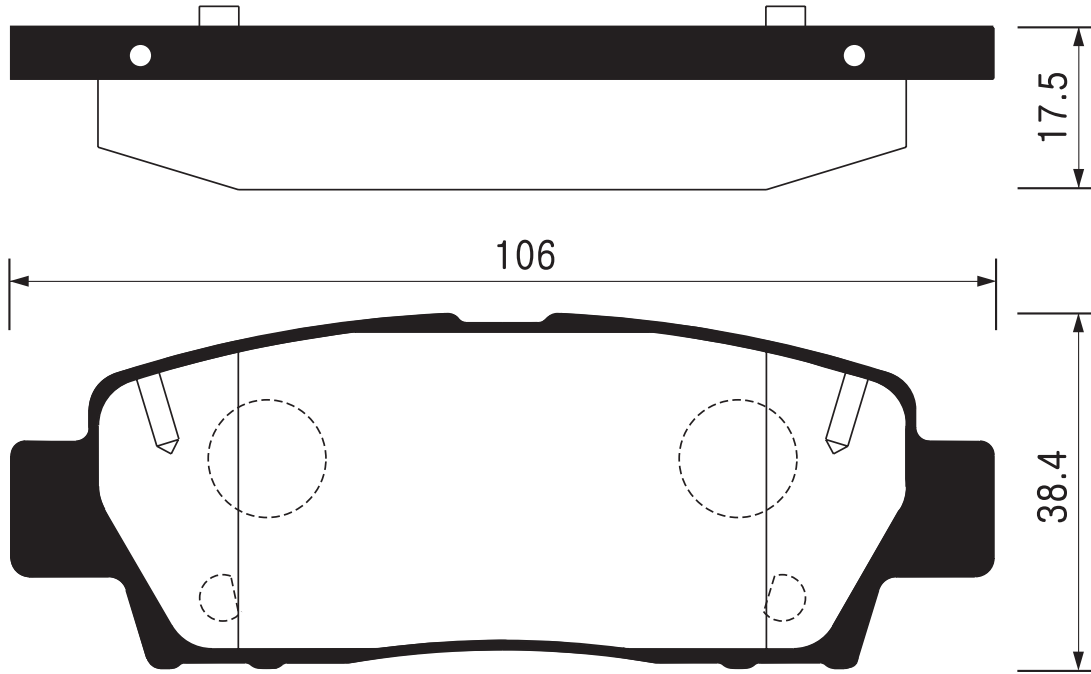

173	PO	AK	MK	DB	FMSI	WVA
	RR	AN-403WK	D2131M	1384		7553-D672

SP 2022	TOYOTA
	TOYOTA LEXUS RR, AVALON Rr