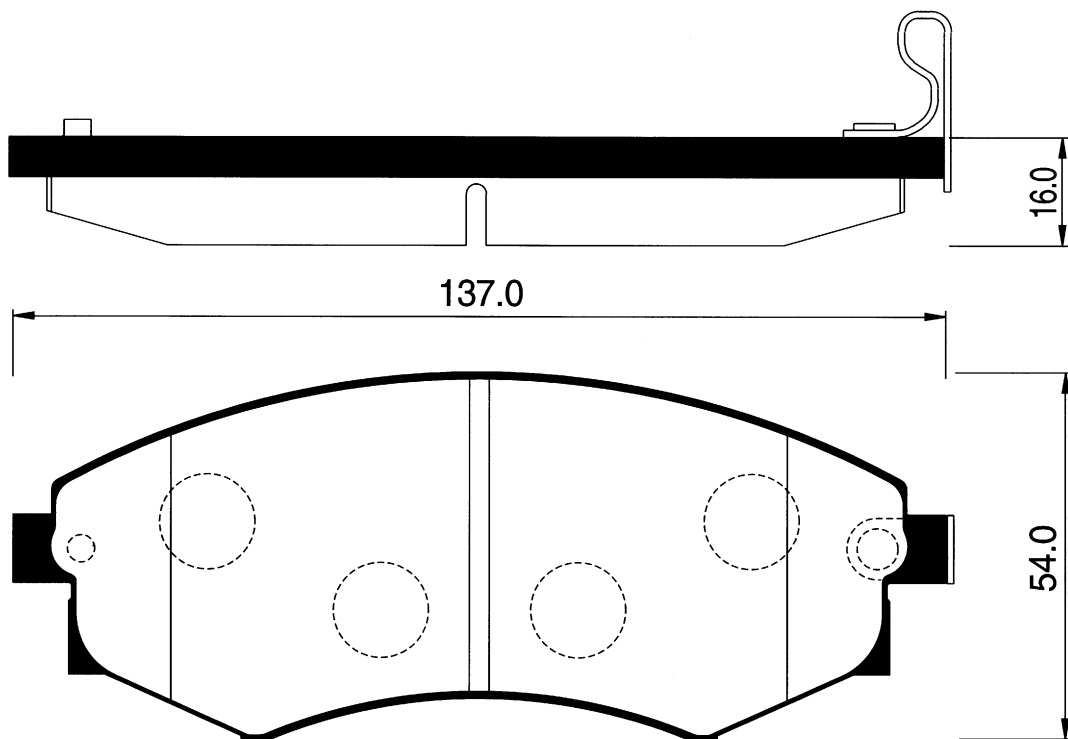

SP 1063	KIA					
	SEPHIA (MENTOR), SHUMA 1.5, SEPHIA II					

33	PO	AK	MK	DB	FMSI	WVA
	RR					

SP 1064	KIA					
	SEPHIA(MENTOR), SHUMA 1.5					

34	PO	AK	MK	DB	FMSI	WVA
	FR					

SP 1065	SSANGYONG					
	MUSSO, KORANDO					