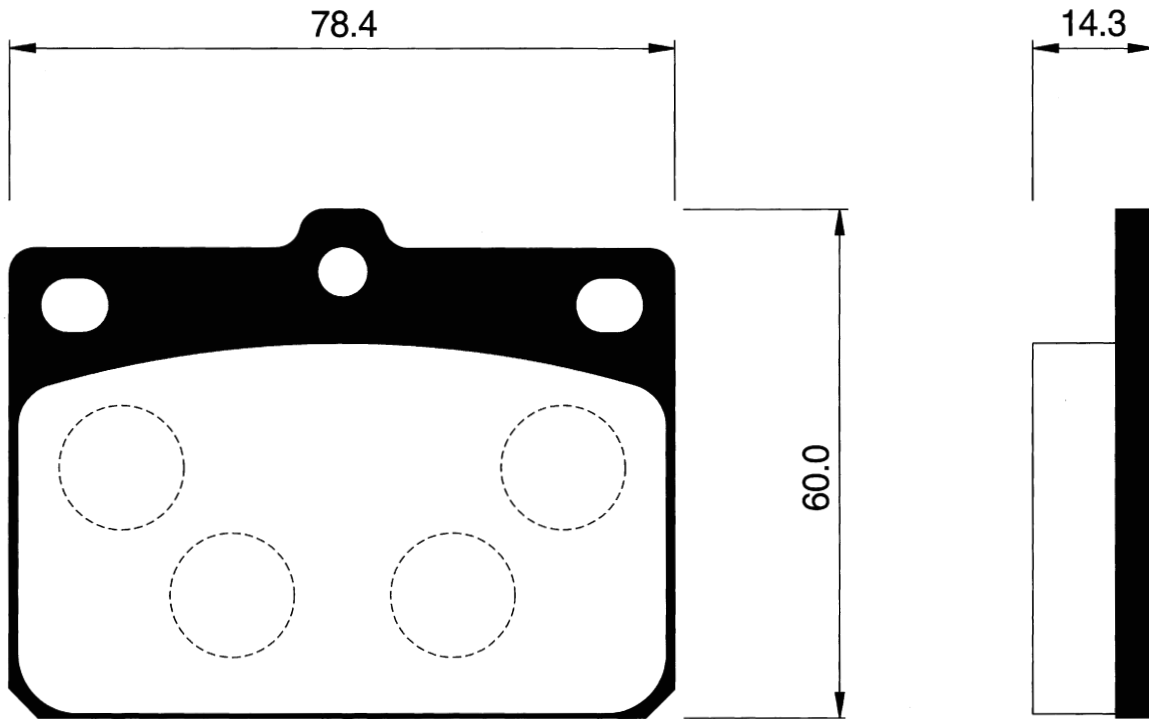

DISC BRAKE PAD

1	PO	AK	MK	DB	FMSI	WVA
	FR	A-160K	D6000	85	7025-D169	20703
SP 1007	HYUNDAI, TOYOTA, MAZDA, MITSUBISHI					
	PONY EXCEL(CANADA), COROLLA 1200CC, 808, 818, RX3, SAVANNA, LANCER LC HATCHBACK, COLT, RA1400