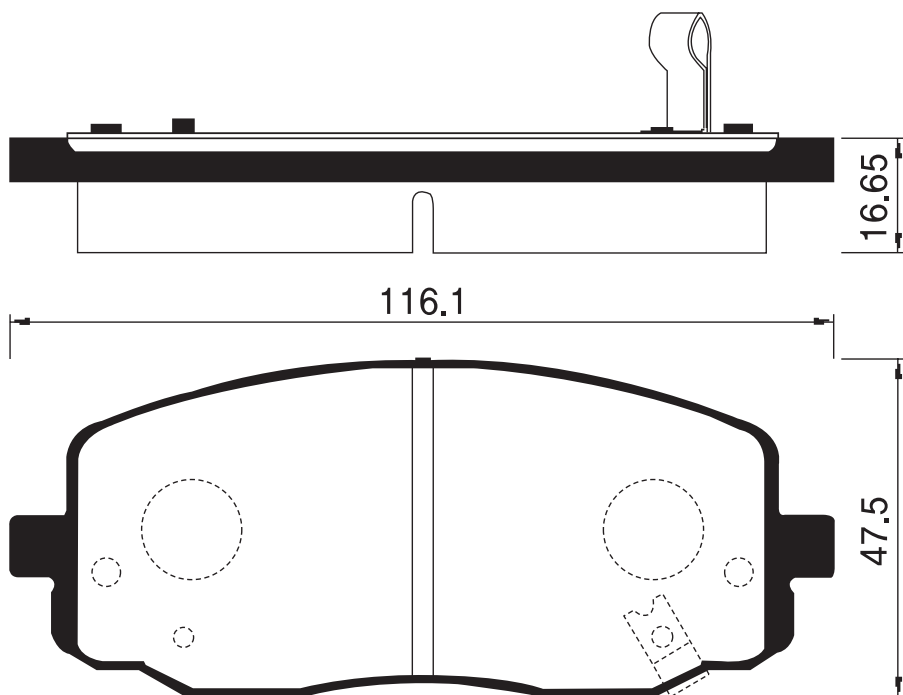

135	PO	AK	MK	DB	FMSI	WVA
	FR					

SP 1170

KIA
OPTIMA (58101-38A70)

136	PO	AK	MK	DB	FMSI	WVA
	FR					

SP 1171	SSANGYOUNG					
	REXTON 04MY, KYRON, ACTYON					

137	PO	AK	MK	DB	FMSI	WVA
	FR					

SP 1172	KIA					
	MORNING (PICANTO)					