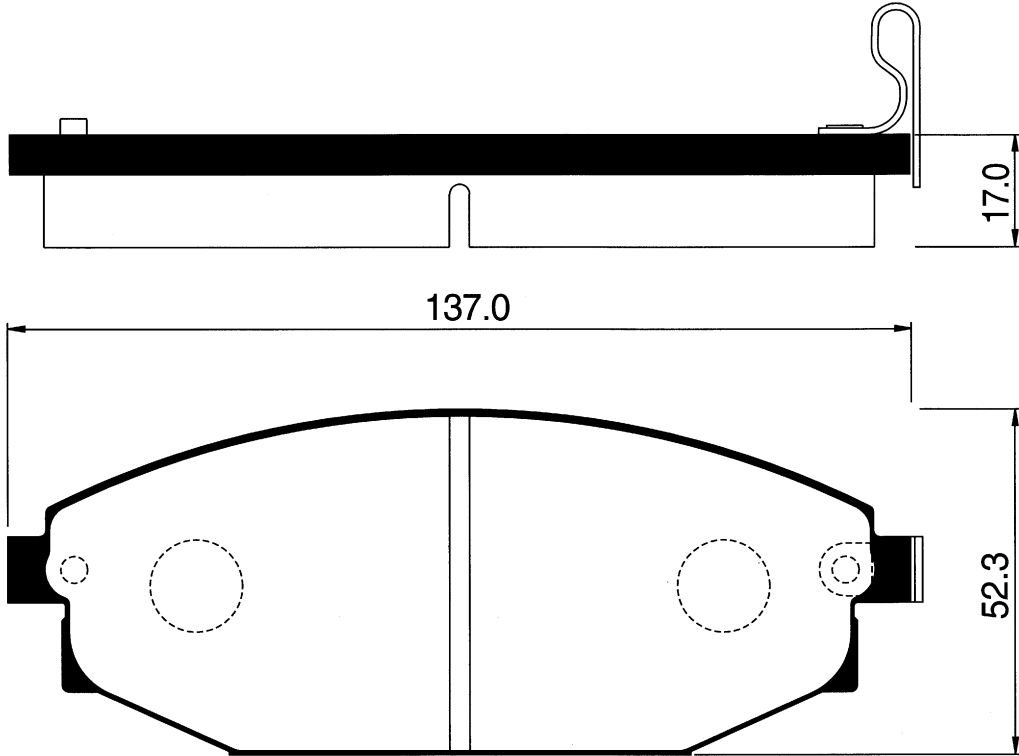

SP 1052 SSANGYONG, G.M.H., ISUZU
KORANDO, JACKAROO 4x4, LIGHT COMMERCIAL KB 2200, TROOPER

21	PO	AK	MK	DB	FMSI	WVA
	FR					
SP 1053	HYUNDAI					
	GALLOPER					

22	PO	AK	MK	DB	FMSI	WVA
	FR					
SP 1054-F	HYUNDAI, KIA					
	GRANDEUR 2.0 · 2.4 · 2.5, SANTAMO, CARSTAR					