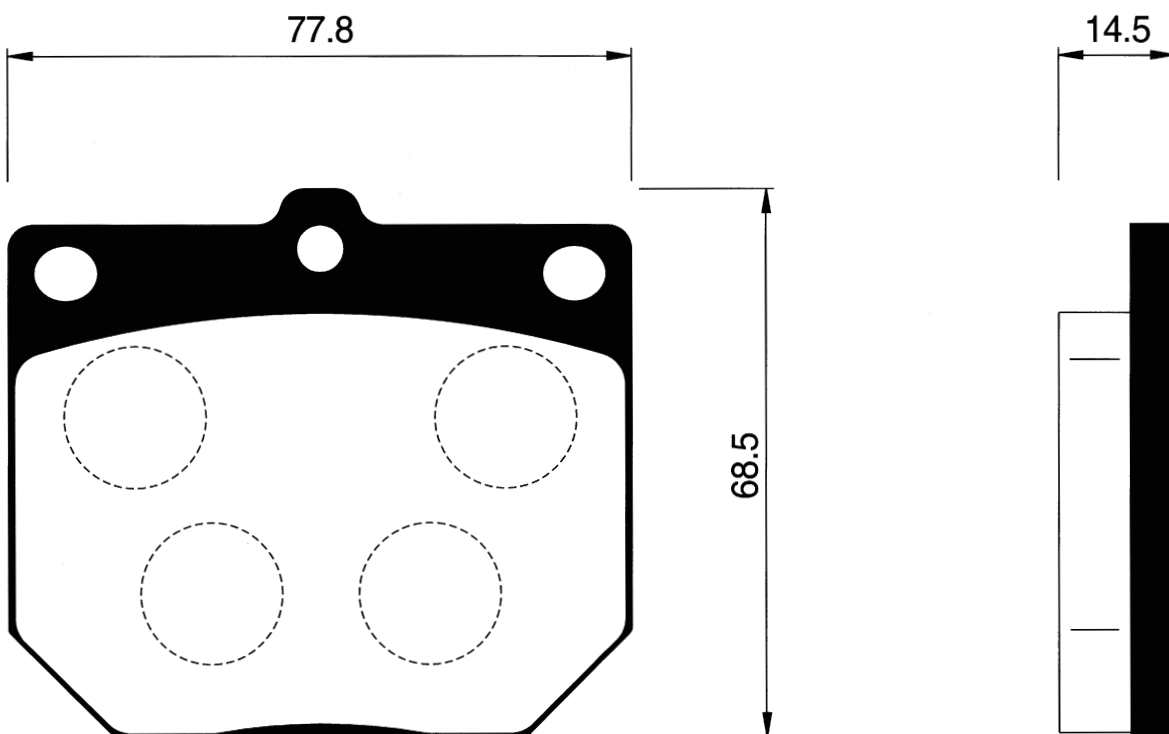

8	PO	AK	MK	DB	FMSI	WVA
	FR	A-25K	D1007	396	7100-D244	20289

SP 1019

TOYOTA, NISSAN
CORONA 1.8 · 2.0 & 2.2, CRESSIDA(RX 30 & 35), 720 4WD PICK-UP