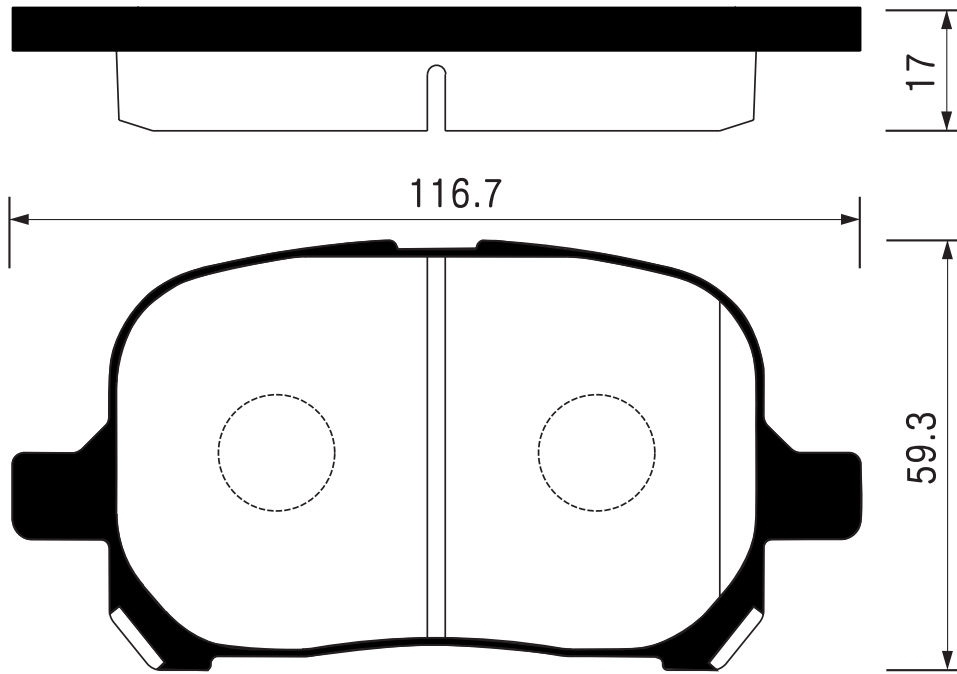

189	PO	AK	MK	DB	FMSI	WVA
	FR	AN-465WK	D2166	1345	7581-D707	

SP 2041	TOYOTA
	CAMRY SXV FRT, AVALON