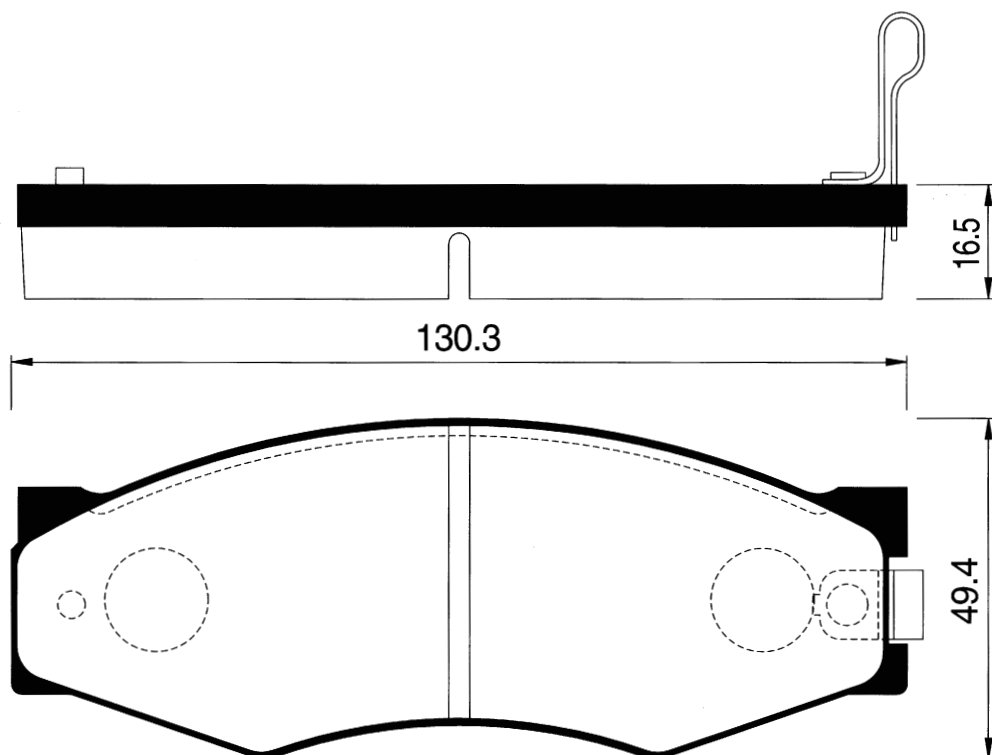

SP 1126

MITSUBISHI
MINICA 550 H21A · V, MINICA TOPPO

90	PO	AK	MK	DB	FMSI	WVA
	FR	A-130WK	D1031	382	7171-D266	21119

SP 1127

NISSAN
300C SEDAN, 300ZX, SKYLINE SILHOUETTE SEDAN, CIMA, MAXIMA U11

91	PO	AK	MK	DB	FMSI	WVA
	FR	A-252WK	D1084M			