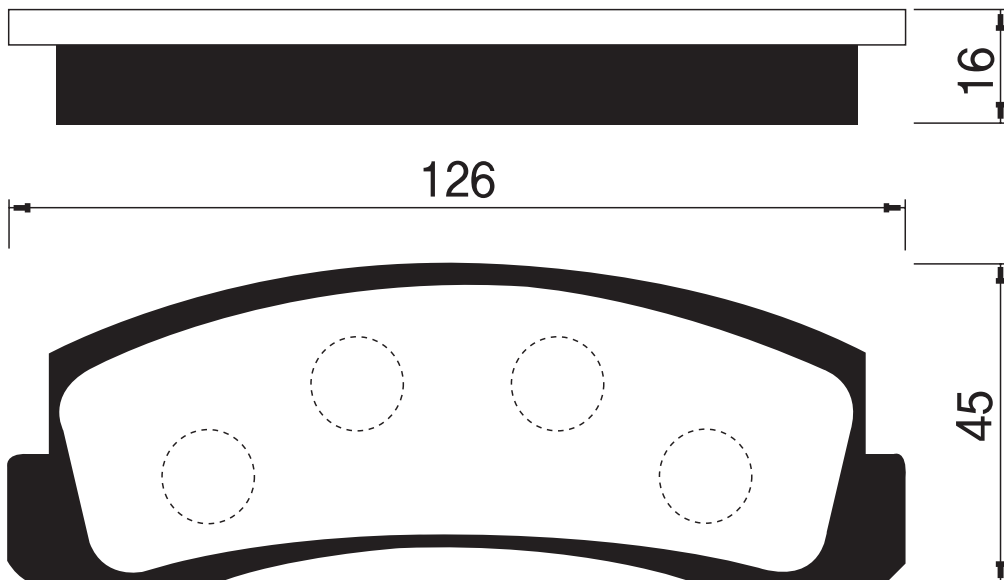

133	PO	AK	MK	DB	FMSI	WVA
	FR			195		20660

SP 1168	AUTOVAZ					
	LADA NIVA