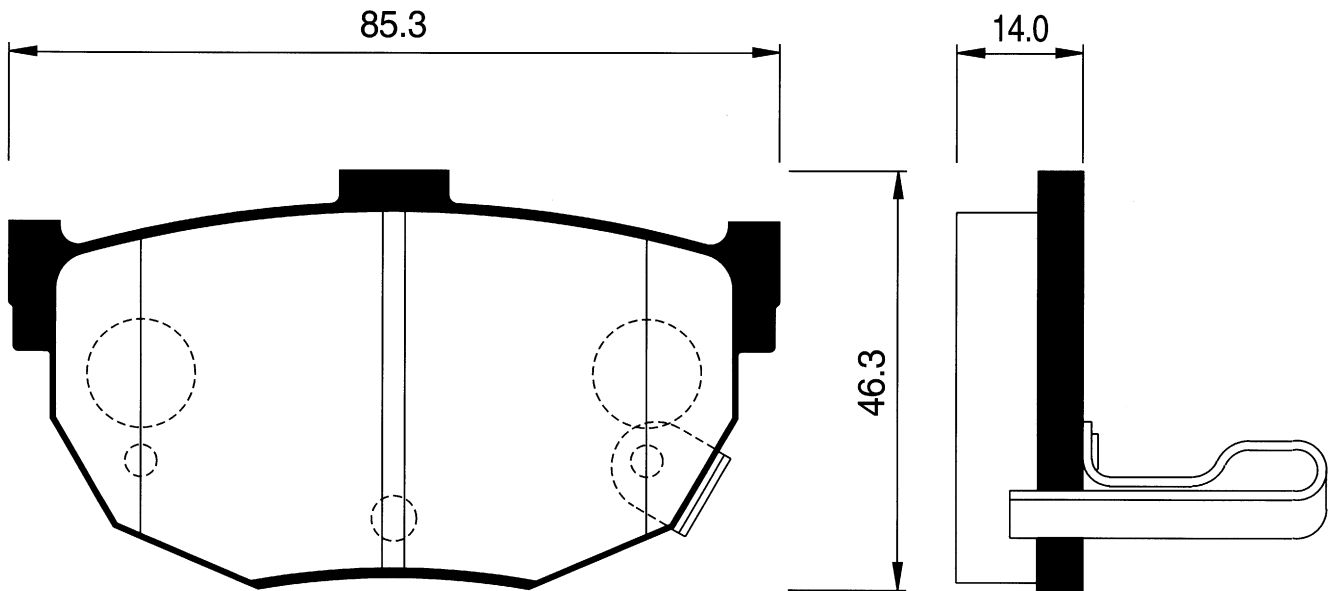

31	PO	AK	MK	DB	FMSI	WVA
	RR	A-263WK	D1044, D1087		7146-D323	

SP 1062	NISSAN, HYUNDAI, KIA					
	PINTARA KA24E GII, SKYLINE R31, LANTRA 1.6 · 1.8, TUSCANI, CERATO