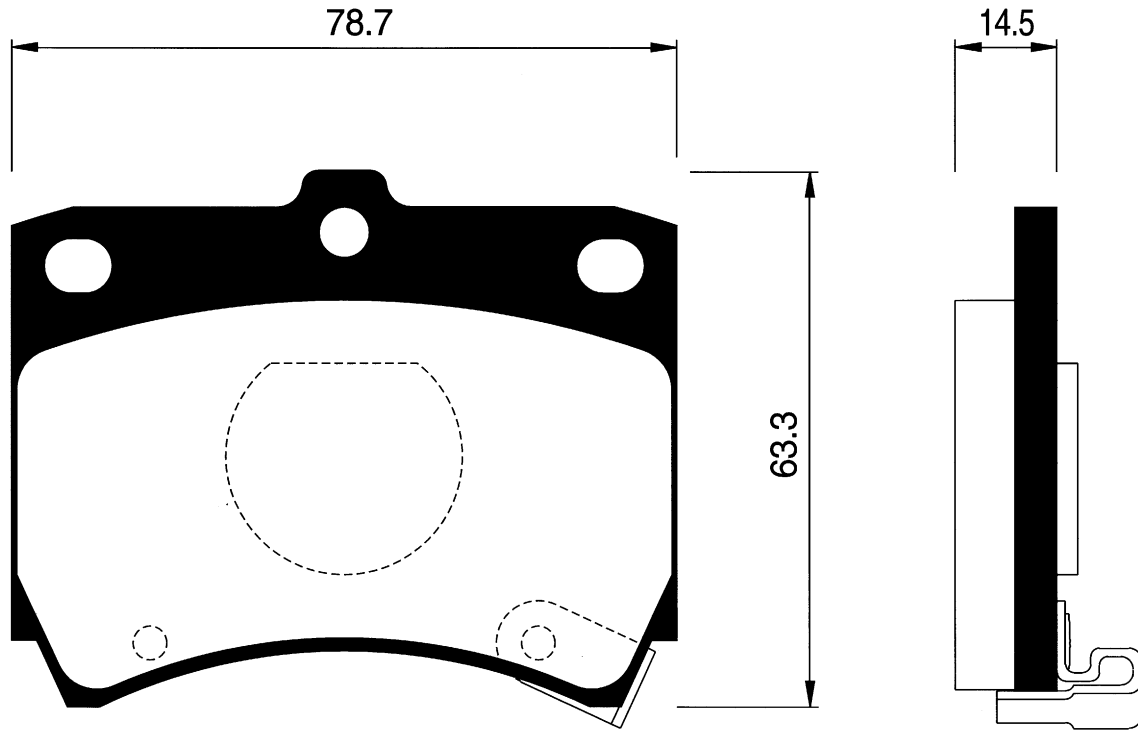

17	PO	AK	MK	DB	FMSI	WVA
	FR	A-234WK	D3050	442	7291-D402	21355
SP 1049	FORD, MAZDA, KIA					
	WA FESTIVA 1.3, FESTIVA 1.3, PRIDE					

18	PO	AK	MK	DB	FMSI	WVA
	FR	A-282K	D9013			
SP 1050	DAEWOO, SUZUKI, MAZDA					
	TICO, CERVO MODE 660, CARA 660, ALTO 550, CAROL 550 · 660, AZ WAGON 660