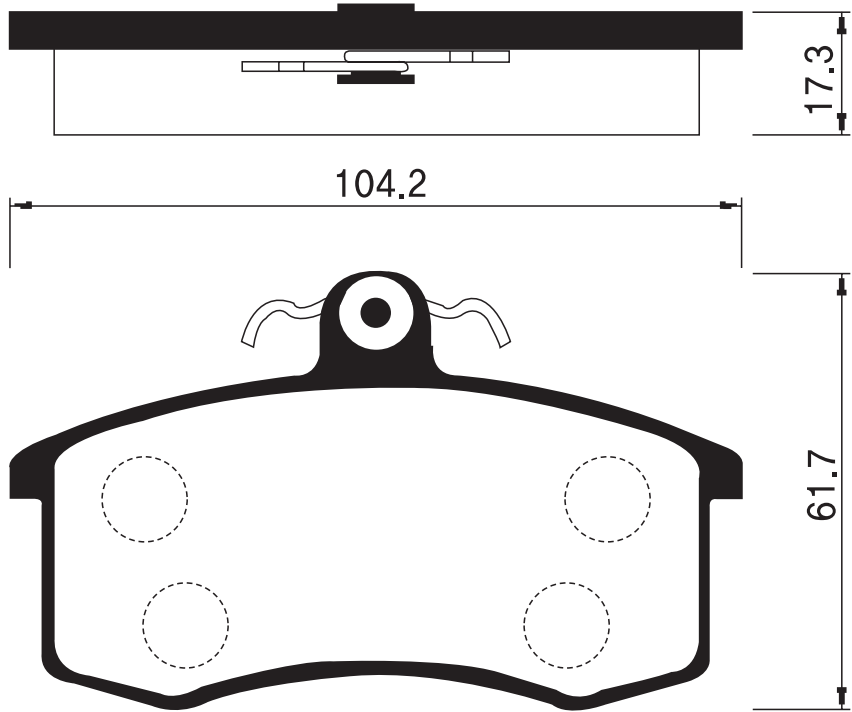

130	PO	AK	MK	DB	FMSI	WVA
	FR			1136		21170
SP 1165	AUTOVAZ					
	LADA