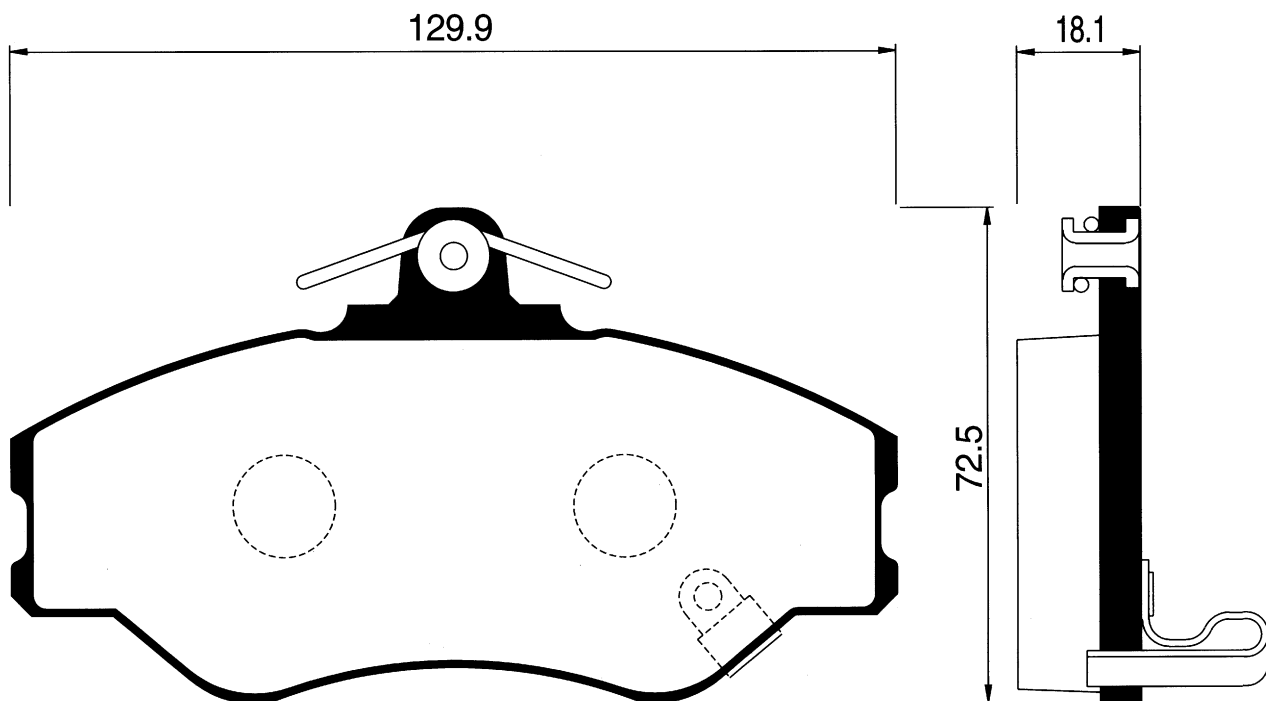

40	PO	AK	MK	DB	FMSI	WVA
	FR					

SP 1072 HYUNDAI
H-100(NEW - GRACE, PORTER)