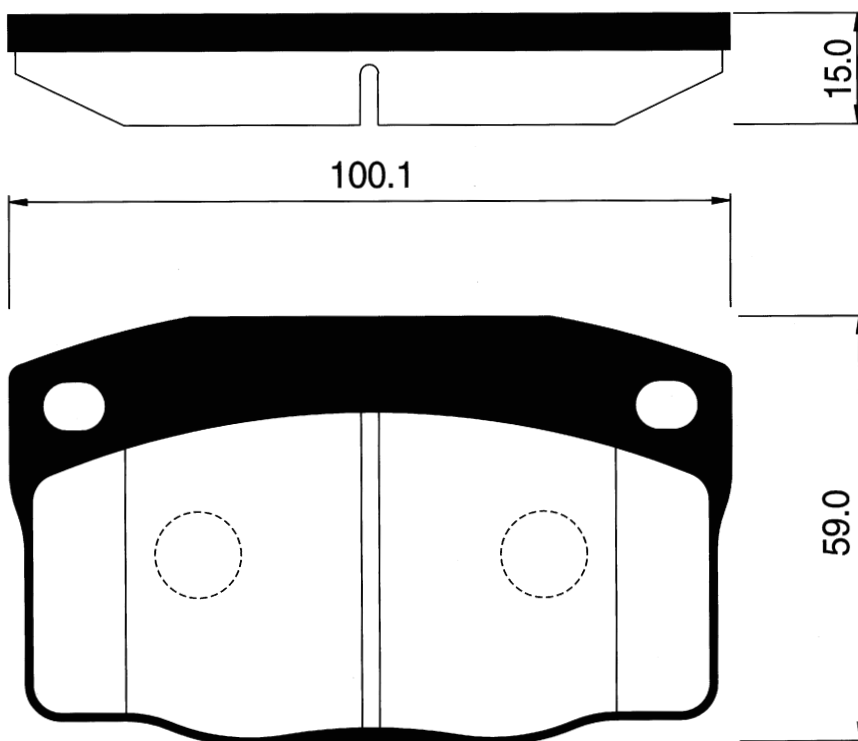

23	PO	AK	MK	DB	FMSI	WVA
	RR					

SP 1054-R

HYUNDAI, KIA
GRANDEUR 2.0 · 2.4 · 2.5, CARSTAR

24	PO	AK	MK	DB	FMSI	WVA
	FR			1164	7267-D378	20939, 20514

SP1055

DAEWOO, PONTIAC
LEMANS, LEMANS RACER, CIELO, ESPERO, LE MANS