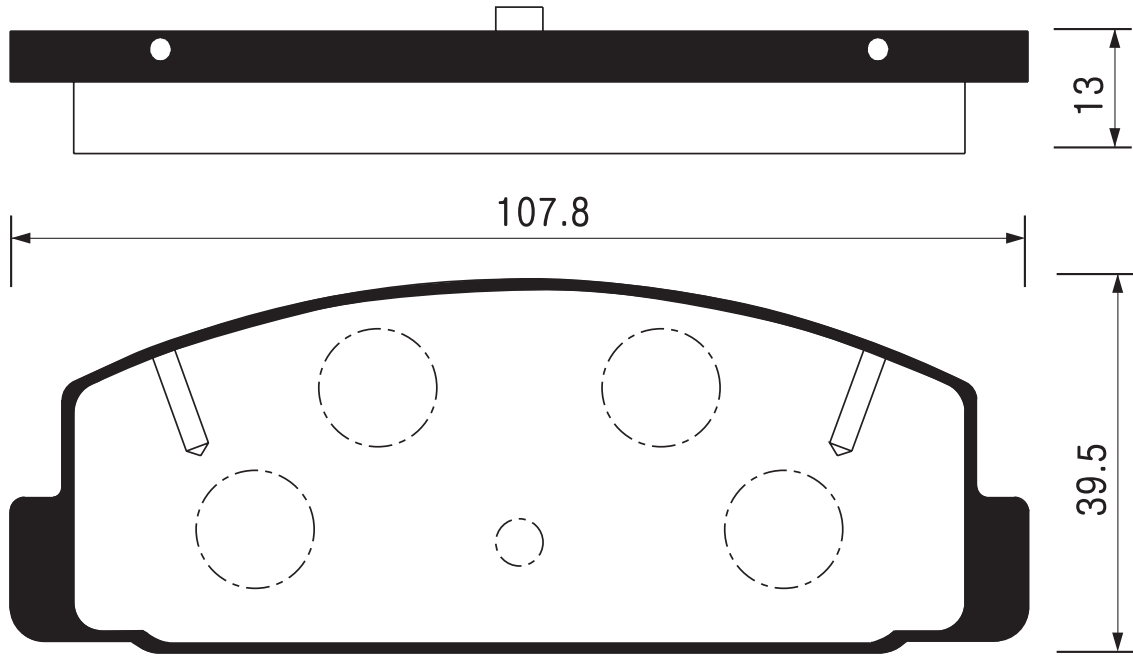

177	PO	AK	MK	DB	FMSI	WVA
	RR	AN-219K	D3027	417	7186-D332/D283	20031

SP 2028	MAZDA
	MAZDA M6 RR, MAZDA 626