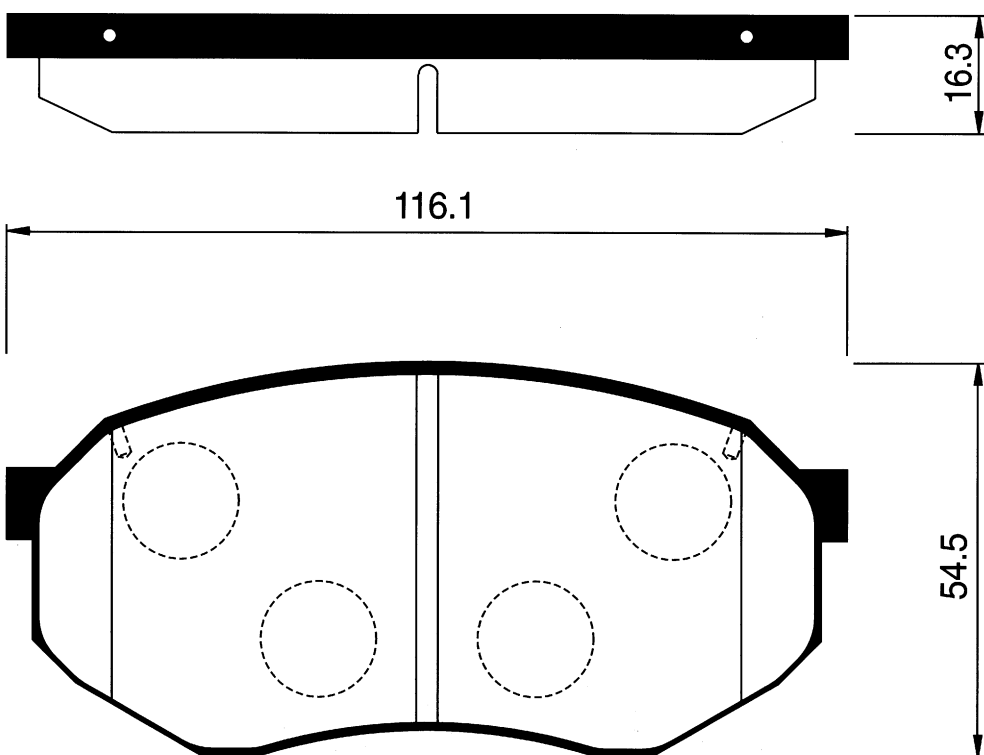

111	PO	AK	MK	DB	FMSI	WVA
	FR	A-241K	D3043	1111	7276-D389	21318

SP 1146

MAZDA
LUCE ROTARY