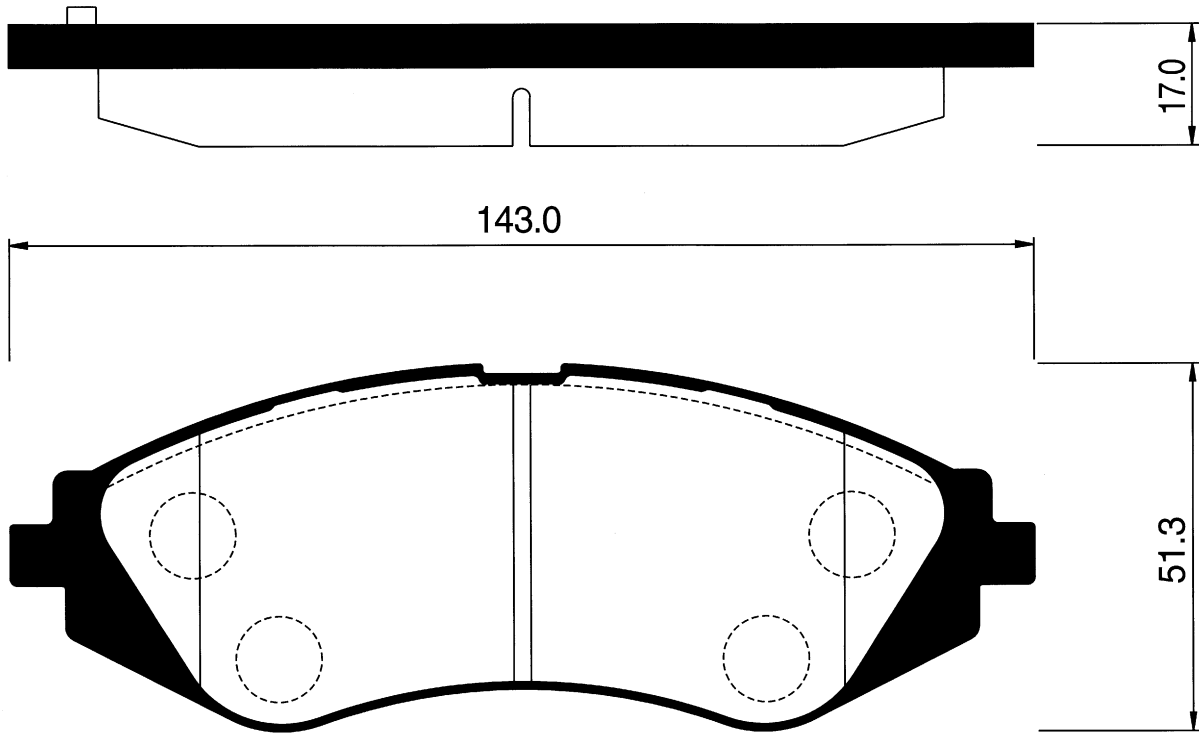

44	PO	AK	MK	DB	FMSI	WVA
	RR	A-359WK	D5066	1230	7418-D536	

SP 1076-R

HONDA, DAEWOO
PRELUDE Si · VTIR, LEGEND 4D · 2D, ODYSSEY 5D WAGON, ARCADIA

45	PO	AK	MK	DB	FMSI	WVA
	FR			1347		

SP 1077

DAEWOO
 NUBIRA 4D & SEDAN(DOHC), CIELO DOHC, LANOS DOHC, PRINCE("C"TYPE)