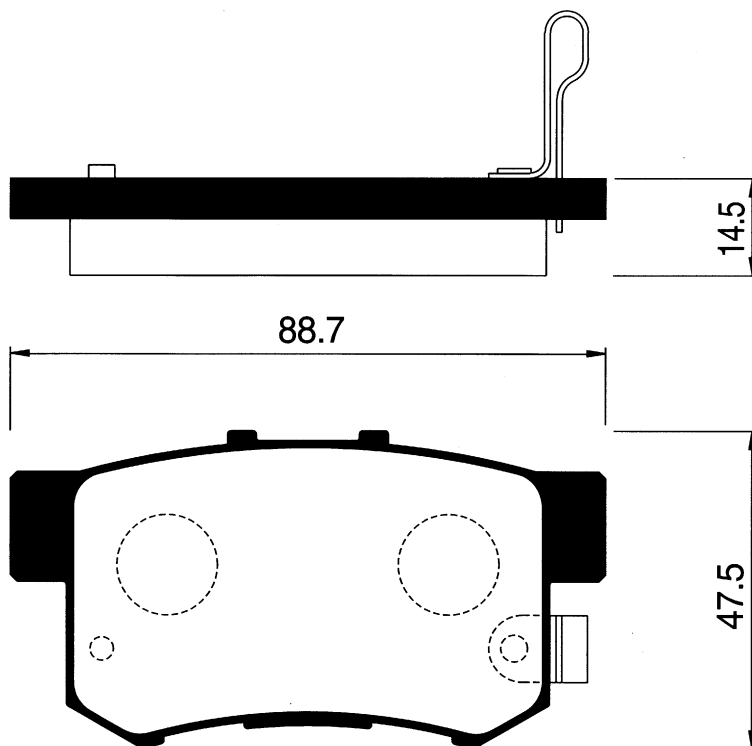

44	PO	AK	MK	DB	FMSI	WVA
	RR	A-359WK	D5066	1230	7418-D536	

SP 1076-R

HONDA, DAEWOO
PRELUDE Si · VTIR, LEGEND 4D · 2D, ODYSSEY 5D WAGON, ARCADIA