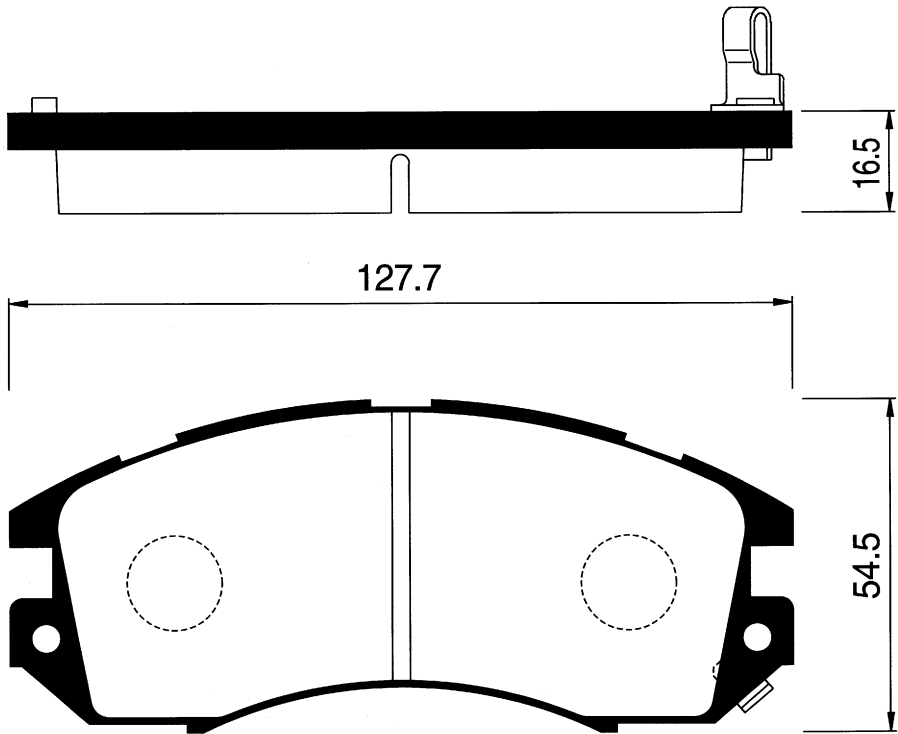

82	PO	AK	MK	DB	FMSI	WVA
	RR					

SP 1119R *DAEWOO*
MAGNUS / TOSCA

83	PO	AK	MK	DB	FMSI	WVA
	FR	A-295WK	D7014	1185	7350-D470	21496

SP 1120 SUBARU
 IMPREZA SEDAN 1.6 · 1.8 · 2.0, LIBERTY LX · GX SEDAN, LEGACY BF5 · SEDAN & WAGON, OUTBACK 4D 4x4 WAGON 2.5