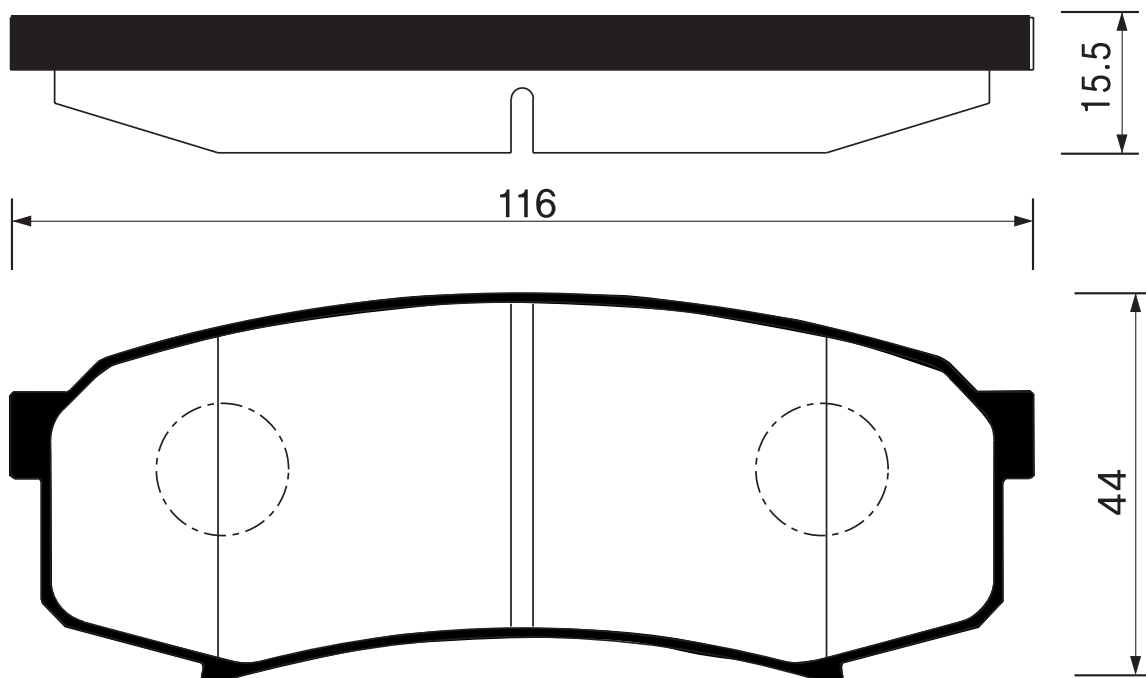

188	PO	AK	MK	DB	FMSI	WVA
	RR	AN-337K	D2090	1200	7487-D606	21947

SP 2040	TOYOTA
	LAND CRUISER 4.5 RR, PRADO