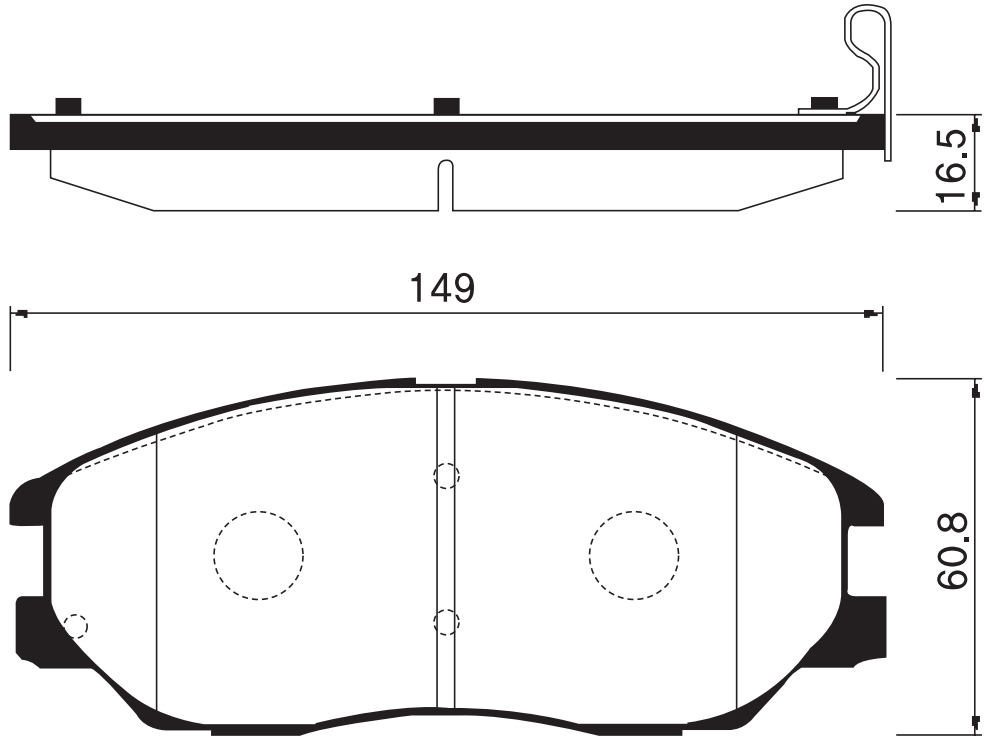

126	PO	AK	MK	DB	FMSI	WVA
	FR					

SP 1161	KIA	SSANGYOUNG	HYUNDAI			
	OPIRUS	RODIUS	EQUUS 3.5, 4.5