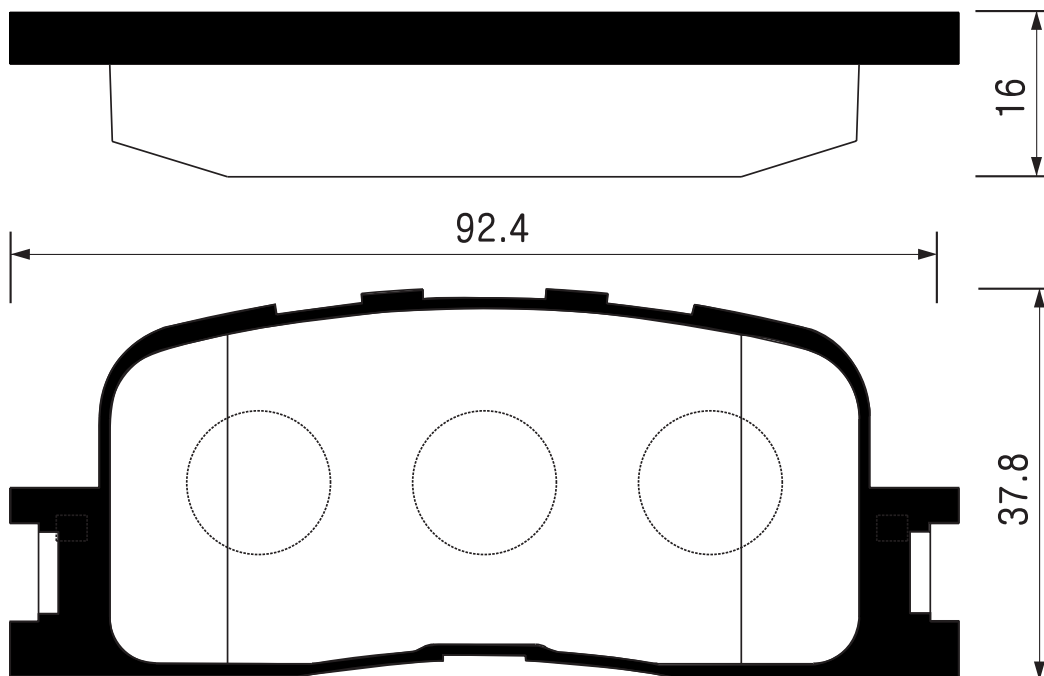

SP 2037	TOYOTA
	CAMRY 2.4(NEW) FRT

186	PO	AK	MK	DB	FMSI	WVA
	RR	AN-659K	D2219			

SP 2038	TOYOTA
	CAMRY 2.4(NEW) RR

187	PO	AK	MK	DB	FMSI	WVA
	FR	AN-336WK	D2094M	1199	7298-D502	21775

SP 2039	TOYOTA
	LAND CRUISER 4.5 FRT