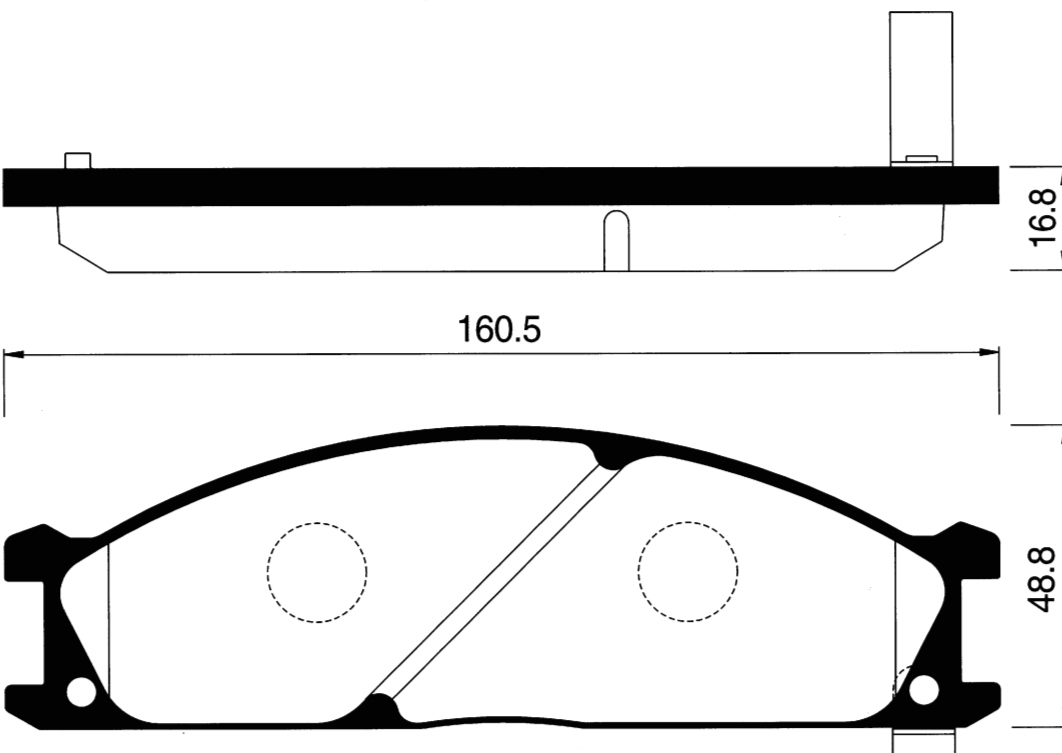

103	PO	AK	MK	DB	FMSI	WVA
	FR	A-212WK	D1063	438	7228-D333	21347

SP 1140-1 NISSAN
CEDRIC, PICK UP 2WD · 4WD, NAVARA HGD21 V6

104	PO	AK	MK	DB	FMSI	WVA
	FR	ASM-212WK	D1063-TX			

SP 1140-2 NISSAN
CREW 2.0

105	PO	AK	MK	DB	FMSI	WVA
	FR	A-261K, ASM-261K	D2067, D2067-TX	1137		