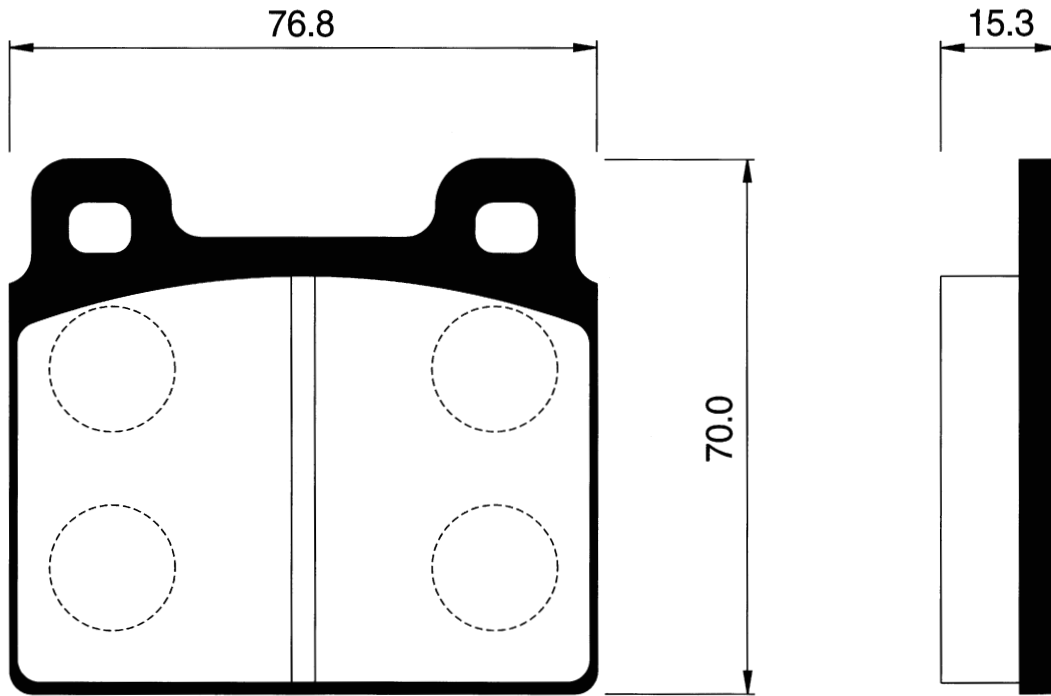

7	PO	AK	MK	DB	FMSI	WVA
	FR			11	734-D45	20011

SP 1016

ALFA ROMEO, BMW, FERRARI, OPEL, PORSCHE
MONTREAL, SPIDER VELOCE 2.0, COUPE G.T. VELOCE 1750 · 2000, 2000 Ti, 246 GT
Dino, COMMODORE, 911 SC