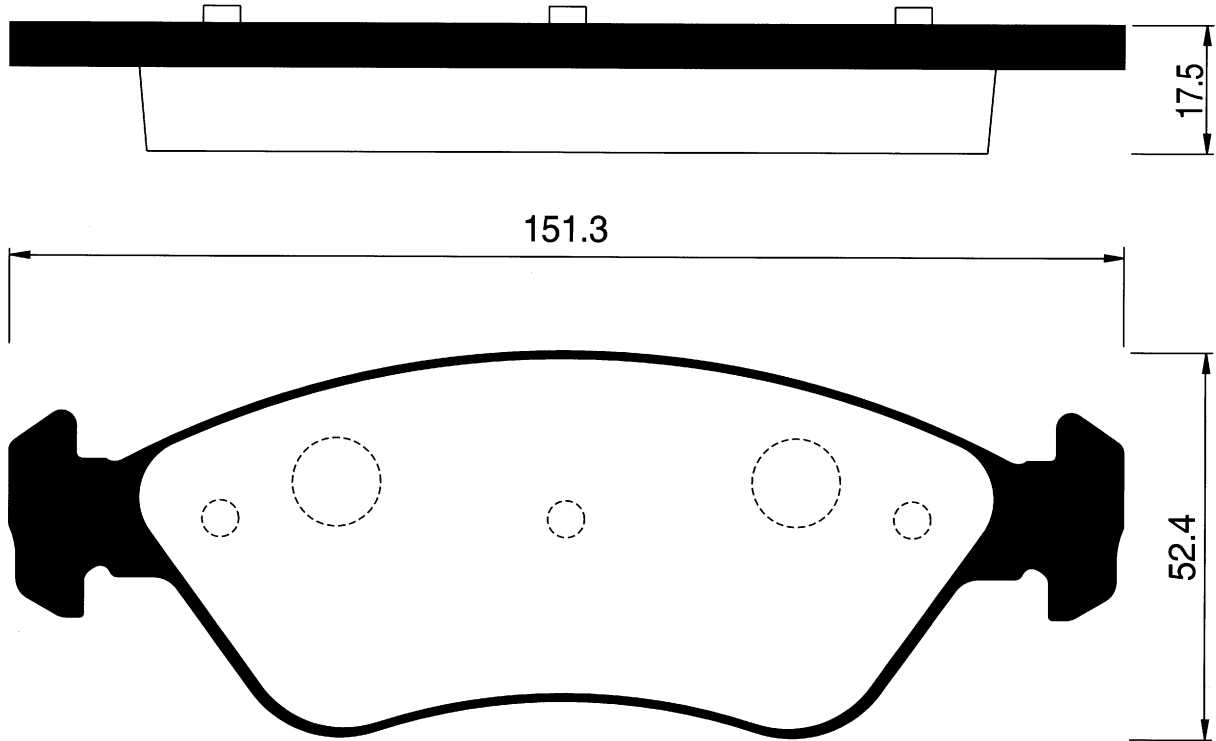

46	PO	AK	MK	DB	FMSI	WVA
	FR			1228		21201

SP 1078

DAEWOO, OPEL
 PRINCE("T"TYPE), OMEGA 2.0i · 2.4i, VECTRA 2.0

47	PO	AK	MK	DB	FMSI	WVA
	FR					

SP 1079-F KIA
 CREDOS(CLARUS) I

48	PO	AK	MK	DB	FMSI	WVA
	RR					23455/6