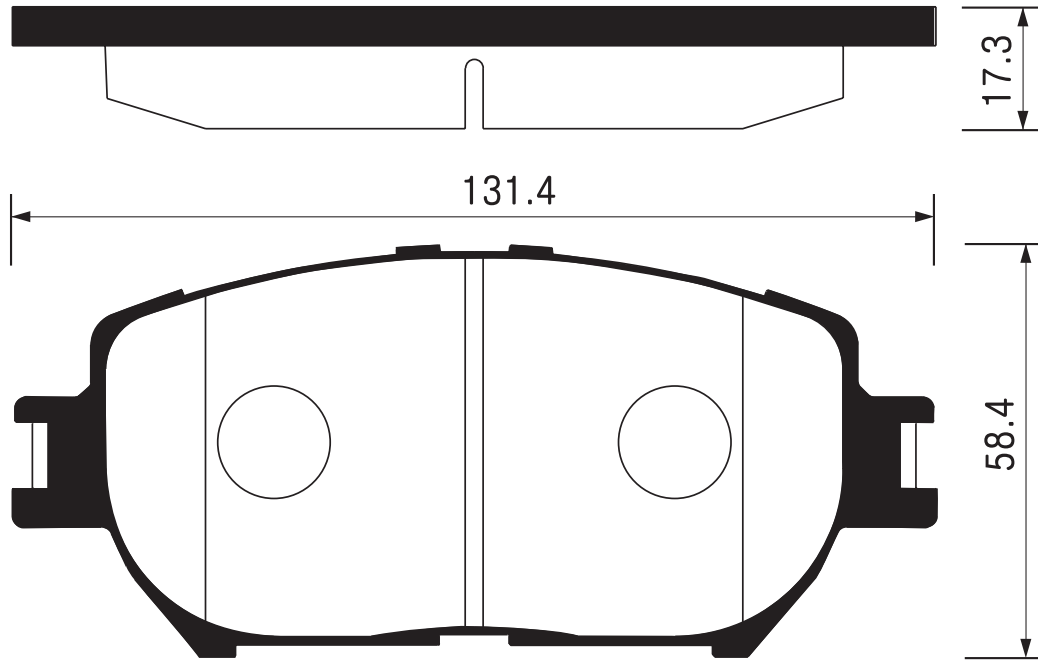

SP 2037	TOYOTA
	CAMRY 2.4(NEW) FRT

186	PO	AK	MK	DB	FMSI	WVA
	RR	AN-659K	D2219			

SP 2038	TOYOTA
	CAMRY 2.4(NEW) RR

187	PO	AK	MK	DB	FMSI	WVA
	FR	AN-336WK	D2094M	1199	7298-D502	21775

SP 2039	TOYOTA
	LAND CRUISER 4.5 FRT