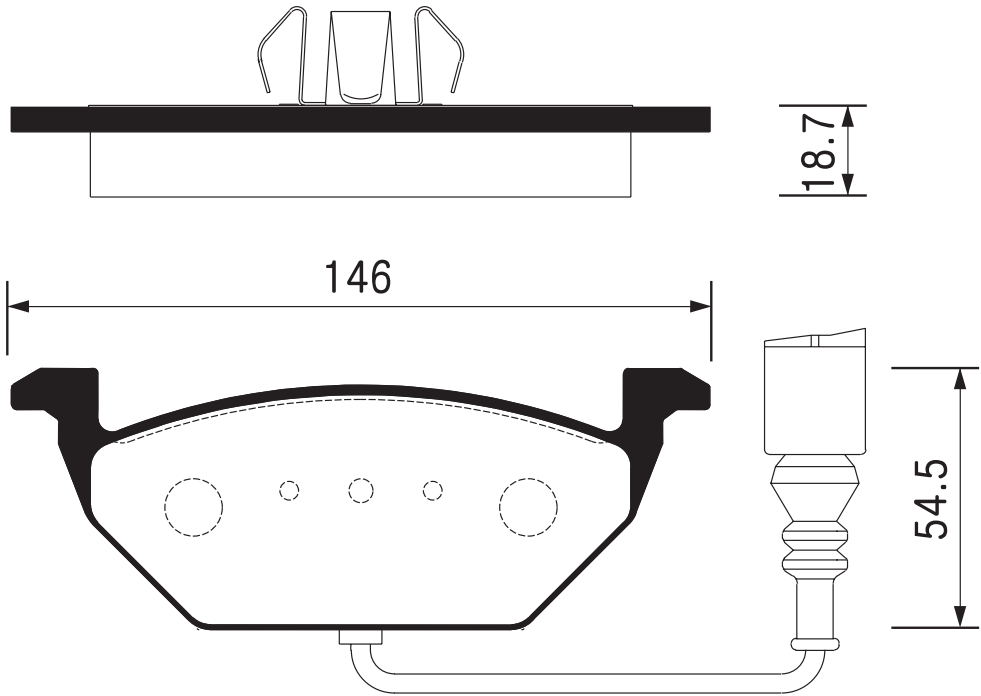

SP 2024	GM
	SHANGHAI GM SAIL ASTRA 1.4i, 1.8i, CORSA, VECTRA

175	PO	AK	MK	DB	FMSI	WVA
	FR			1387	7635-D768	23130/23131

SP 2025	VOLKSWAGEN					
	BORA FRT, BEETLE, POLO					

176	PO	AK	MK	DB	FMSI	WVA
	FR					