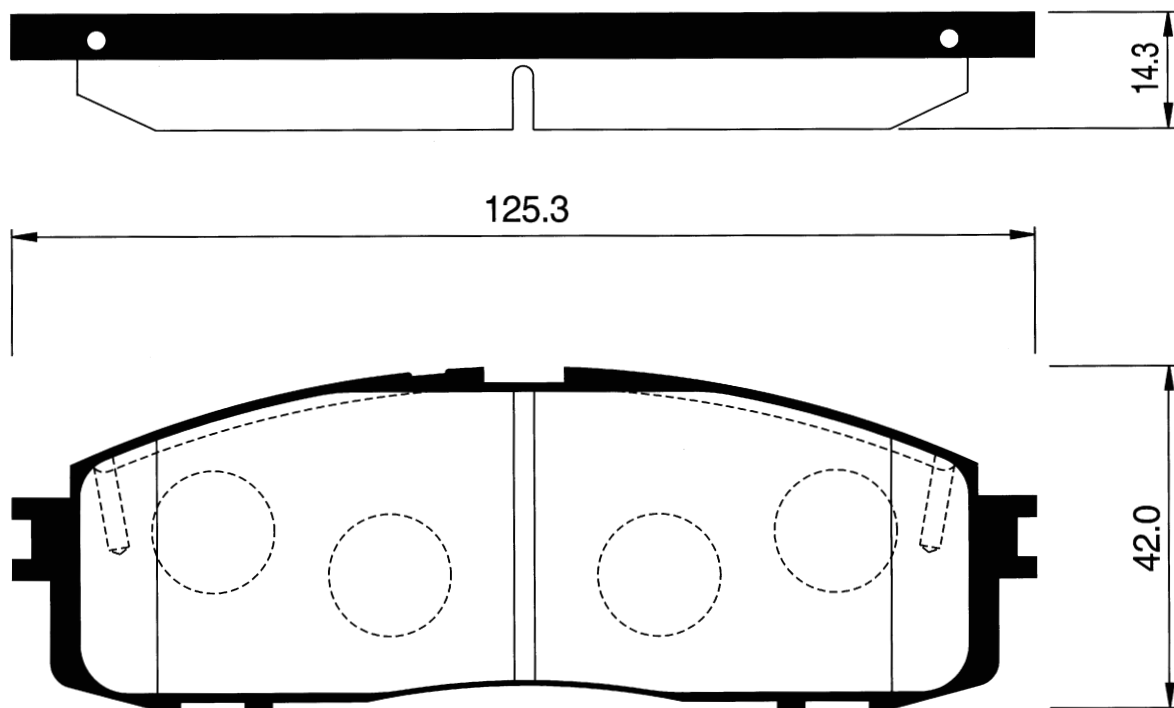

86	PO	AK	MK	DB	FMSI	WVA
	RR	A-227K, A-353K	D2062	413	7206-D337	

SP 1123

TOYOTA
CORONA AVANTI SEDAN, CRESSIDA GLXI · GLI · MX73, CRESTA · CHASER GX81,
SUPERA TURBO · TWIN CAM