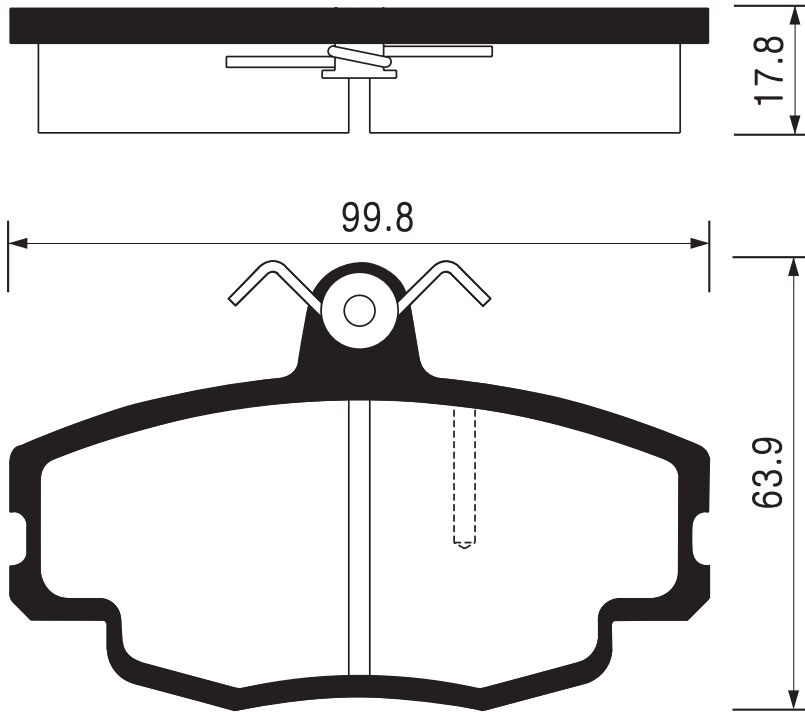

SP 2005	AUDI
	AUDI A4

160	PO	AK	MK	DB	FMSI	WVA
	FR					

SP 2006	VOLKSWAGEN
	PASSAT B4

161	PO	AK	MK	DB	FMSI	WVA
	FR					

SP 2008	<i>CITROEN</i>					
	<i>CITROEN ELISE 1.6</i>					

162	PO	AK	MK	DB	FMSI	WVA
	FR				7331-D451	20911/21333