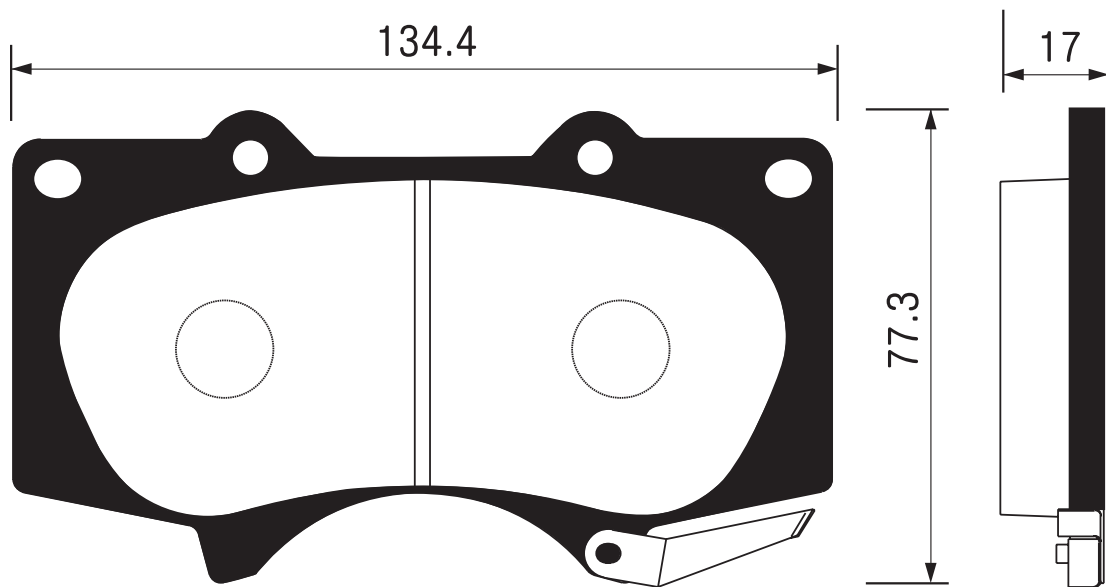

182	PO	AK	MK	DB	FMSI	WVA
	FR		D2228M		7875-D976	

SP 2033	TOYOTA					
	PRADO, LANDCRUISER