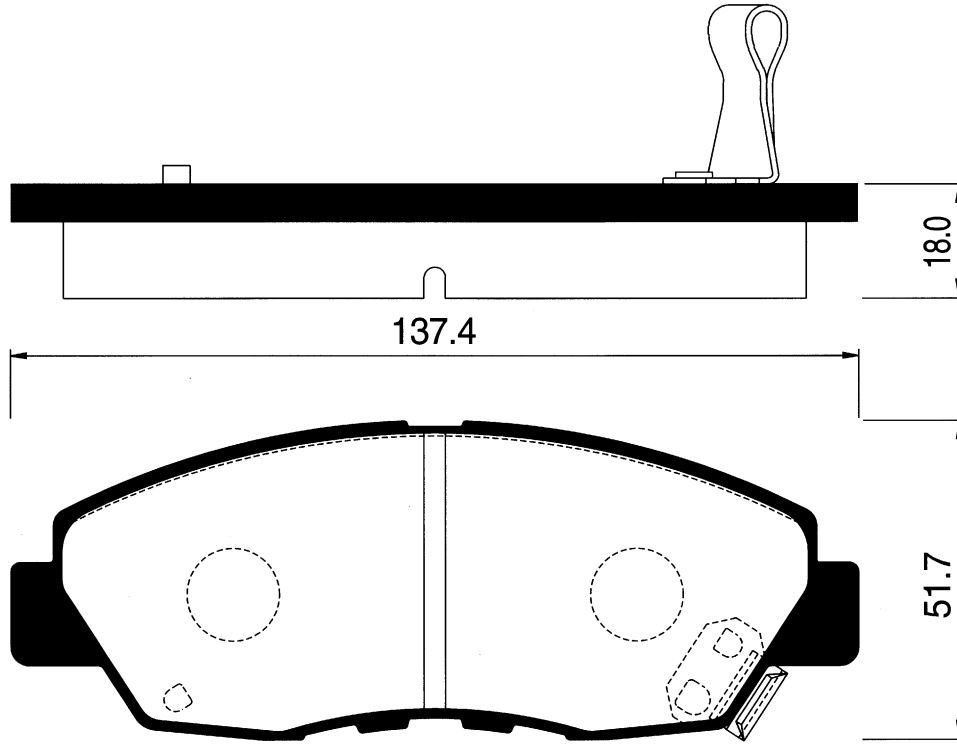

SP 1108

HONDA

ACCORD 2 & 4 DOOR, CIVIC 3 & 4 DOOR HATCHBACK

71	PO	AK	MK	DB	FMSI	WVA
	FR		D5080	1191	7378-D465	21497

SP 1109 HONDA
 ACCORD V6 4D SEDAN VTi2.3

72	PO	AK	MK	DB	FMSI	WVA
	FR	A-394WK	D2118	1267	7441-D562	21601