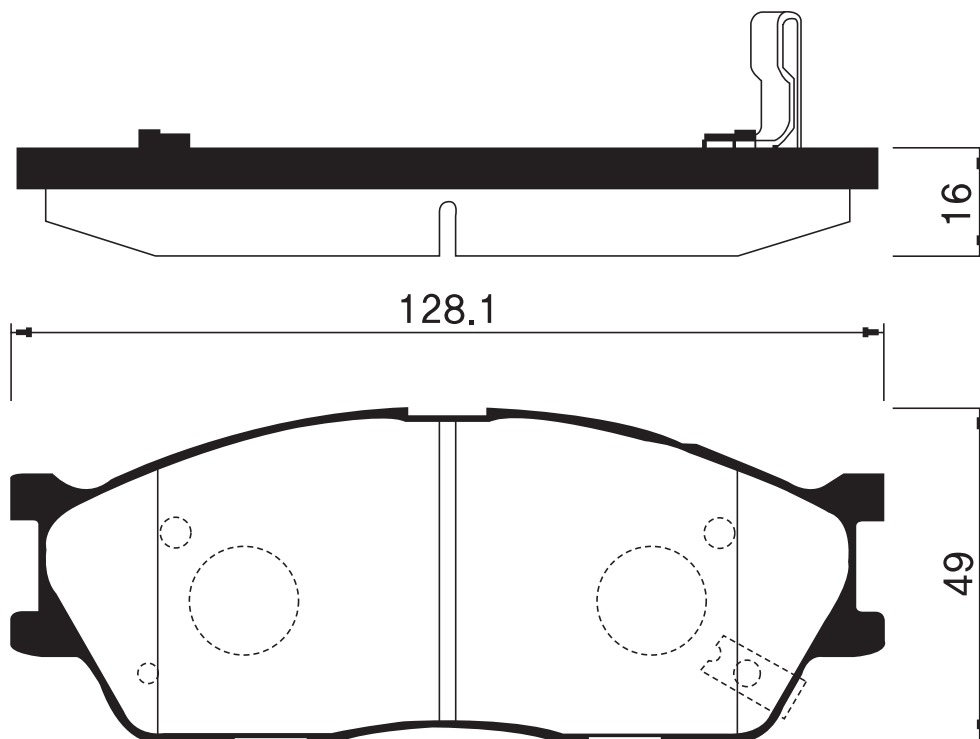

129	PO	AK	MK	DB	FMSI	WVA
	FR					

SP 1164	KIA					
	RIO SF 13"