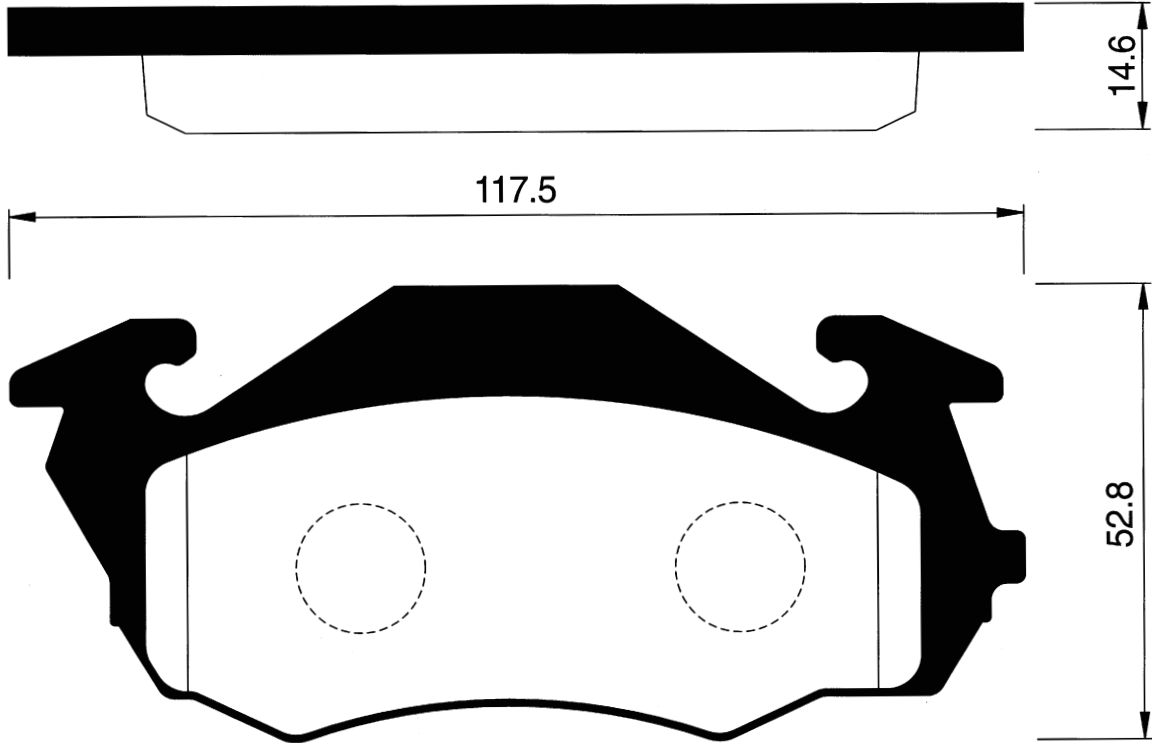

SP 1132	SUBARU					
	SAMBAR 660 KS3, SAMBAR TRY 660 KV3					

96	PO	AK	MK	DB	FMSI	WVA
	RR	A-149WK	D1047	1144	7360-D479	21341/2

SP 1133	NISSAN					
	CEDRIC 300C SEDAN, CIMA					

97	PO	AK	MK	DB	FMSI	WVA
	FR	A-312WK	D6043M	1249	7365-D484	