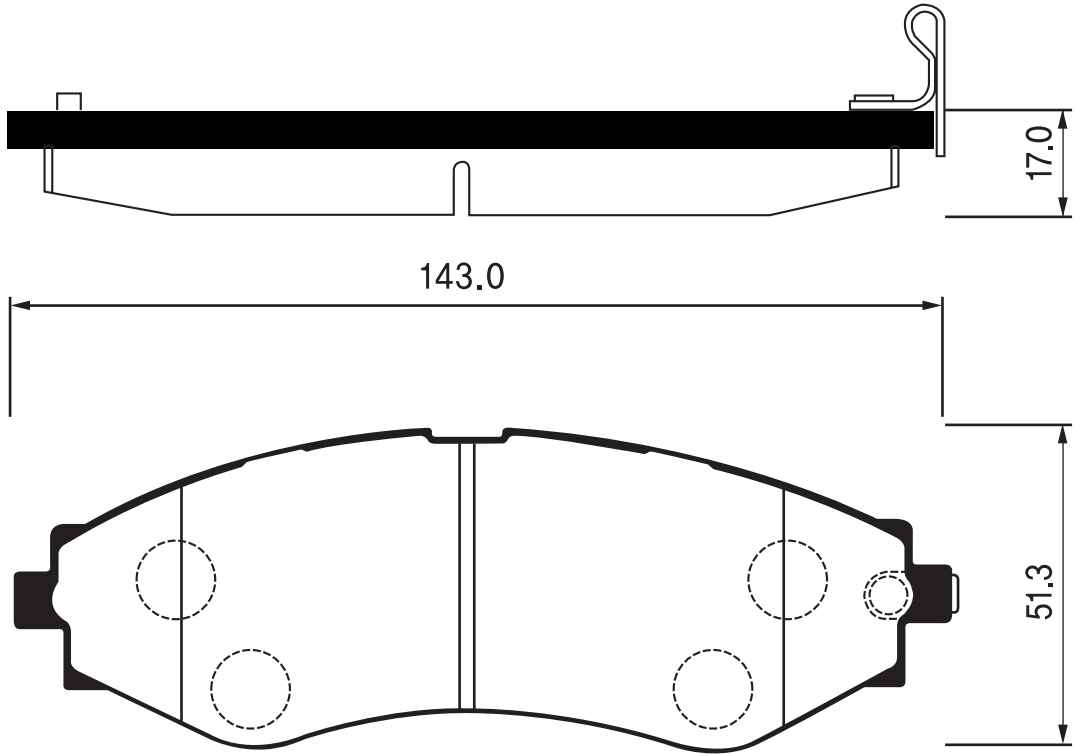

82	PO	AK	MK	DB	FMSI	WVA
	RR					

SP 1119R *DAEWOO*
MAGNUS / TOSCA

83	PO	AK	MK	DB	FMSI	WVA
	FR	A-295WK	D7014	1185	7350-D470	21496

SP 1120 SUBARU
 IMPREZA SEDAN 1.6 · 1.8 · 2.0, LIBERTY LX · GX SEDAN, LEGACY BF5 · SEDAN & WAGON, OUTBACK 4D 4x4 WAGON 2.5