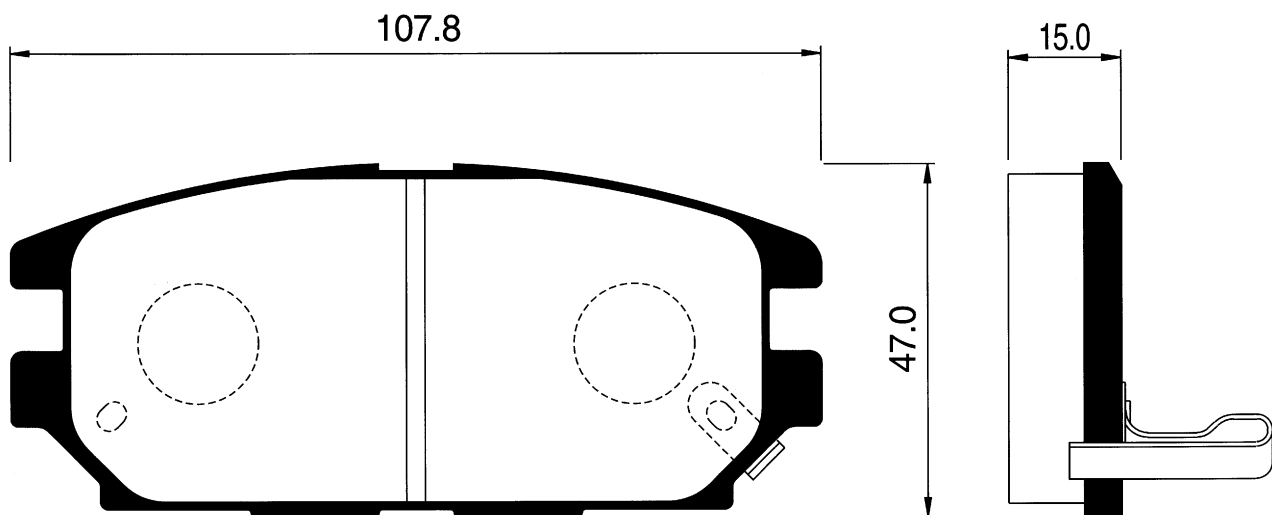

37	PO	AK	MK	DB	FMSI	WVA
	FR	A-313WK	D6039	1223	7412-D530	21768/9
SP 1068	MITSUBISHI, HYUNDAI					
	GALANT ΣVR4, MAGNA TF · TE, VERADA V6 Ei · Xi(ABS), CHALLENGER 4D WAGON 3.0, GRANDEUR 3.0					

38	PO	AK	MK	DB	FMSI	WVA
	RR	A-348WK	D6049	1238	7414-D532	
SP 1069	MITSUBISHI, HYUNDAI					
	MAGNA TF · TE, GRANDEUR 3.0					