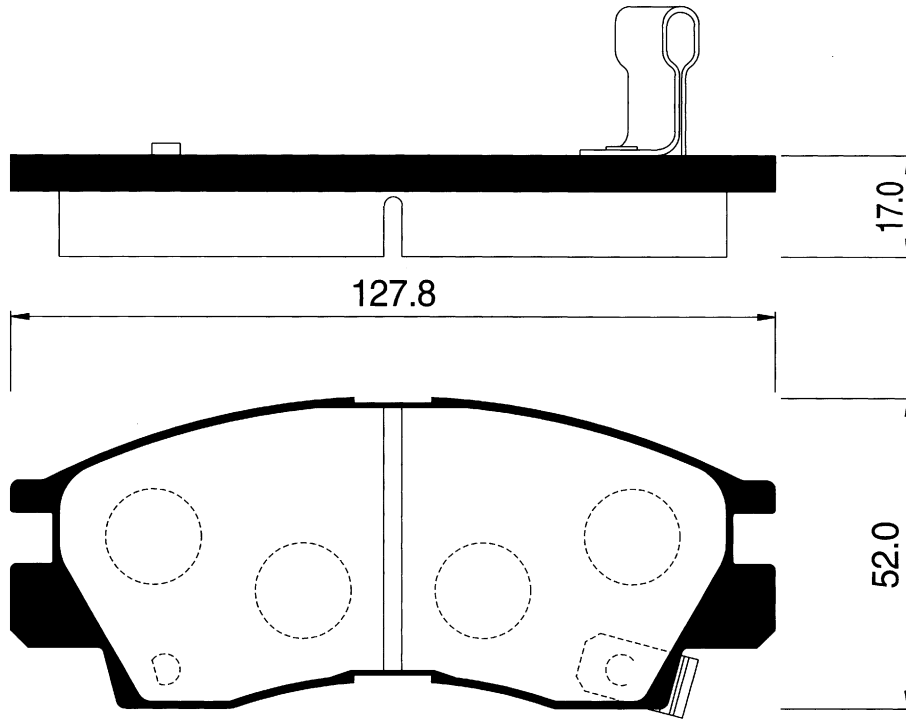

13	PO	AK	MK	DB	FMSI	WVA
	FR	AN-223WK	D6021M	1179	7356-D475	

SP 1046-F

MITSUBISHI, HYUNDAI

DEBONAIR 2.0 · 3.0, ETERNA Σ2.0, GALANT Σ2.0 · 3.0, DELICA 1.6 · 2.0 · 2.4 · 2.5, PAJERO 2.5 · 3.0, GRANDEUR 2.0