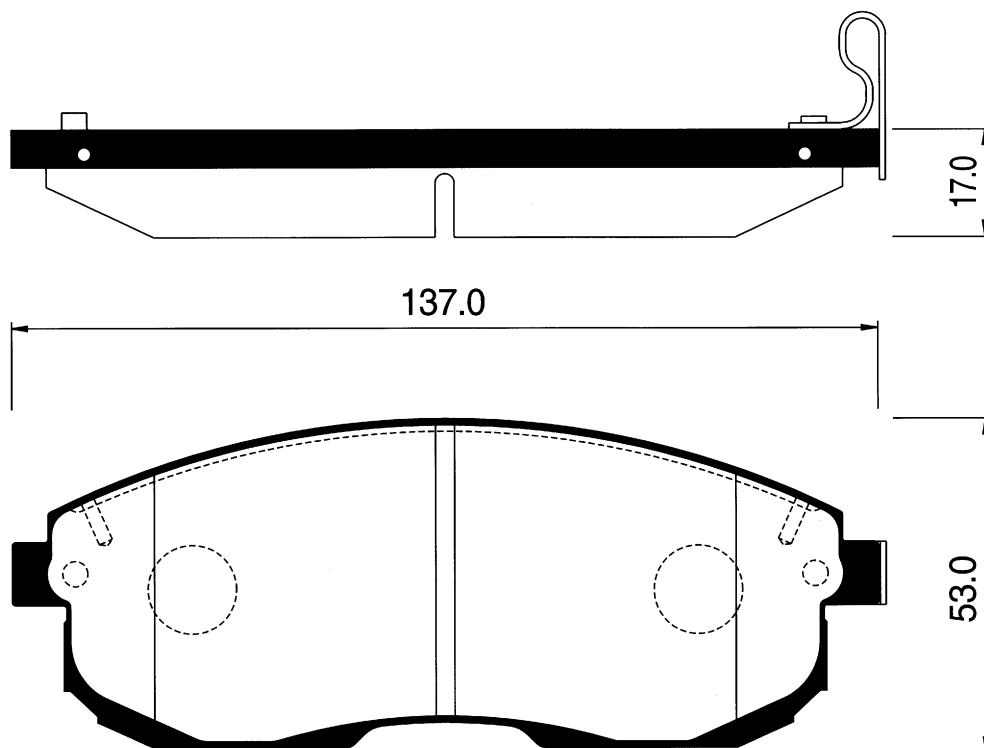

68	PO	AK	MK	DB	FMSI	WVA
	FR	A-279WK, A-286WK	D1119	1187	7318-D430	21561/2

SP 1107-F	NISSAN, RENAULT-SAMSUNG					
	CEFIRO 2.0 · 2.5 · 3.0, CEFIRO WAGON 2.0 · 2.5 · 3.0, SM 518 · 520 · 525