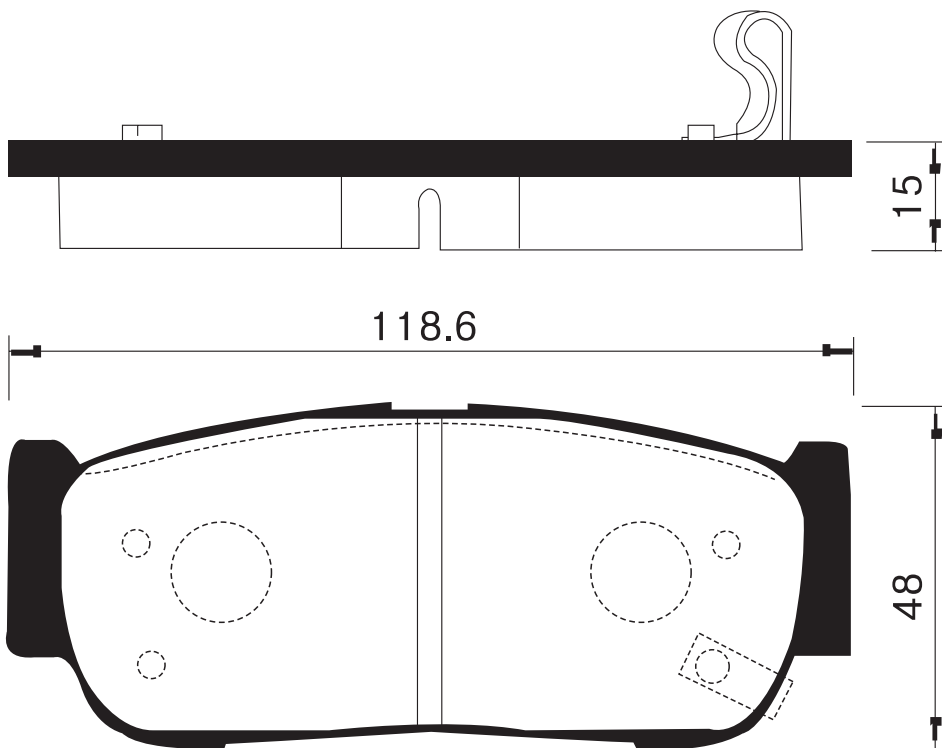

141	PO	AK	MK	DB	FMSI	WVA
	FR					

SP 1176	KIA					
	BONGO III (VAN) (12 SEATERS)					

142	PO	AK	MK	DB	FMSI	WVA
	FR					

SP 1177

KIA
CARNIVAL II (04MY)

143	PO	AK	MK	DB	FMSI	WVA
	RR					

SP 1178

HYUNDAI
STAREX(2004)