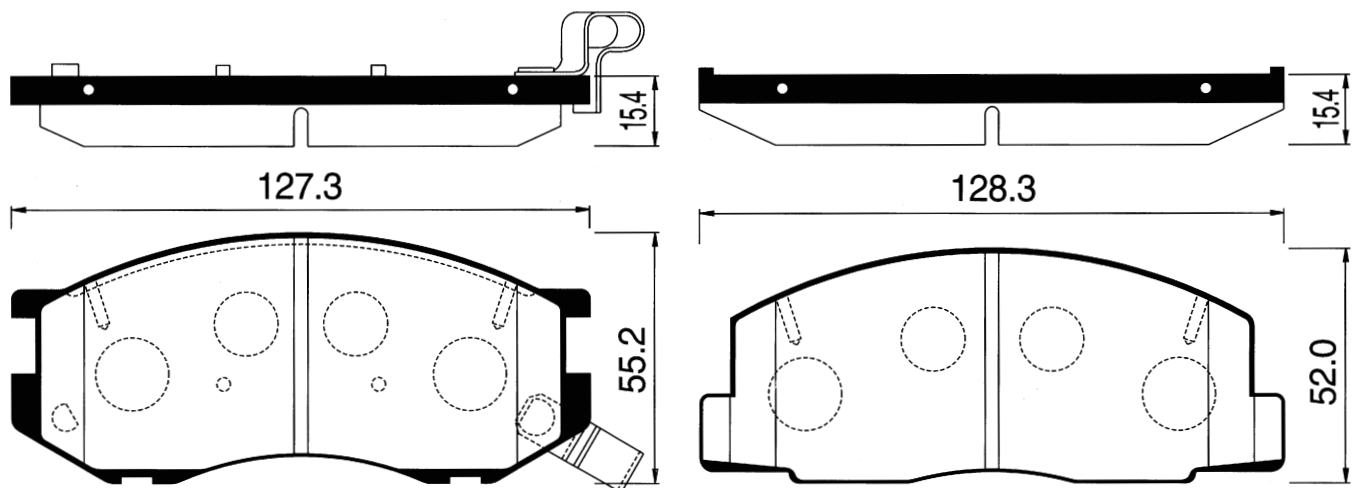

94	PO	AK	MK	DB	FMSI	WVA
	FR	A-405WK	D2121M			

SP 1131

TOYOTA
LITE ACE 1.8 YR25V, LITE ACE 2.2 CR22G, TOWN ACE 2.2 CR22G