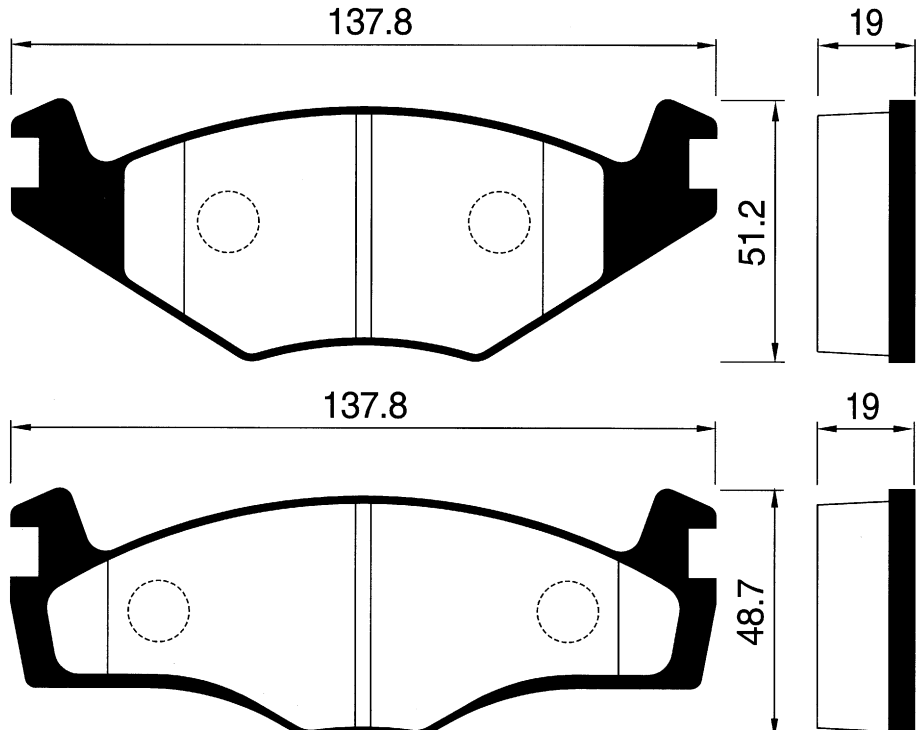

107	PO	AK	MK	DB	FMSI	WVA
	FR	A-142K, A-143K	D1040, D1038	399, 400	7183-D280, 7209-D280	20887

SP 1143 VOLKSWAGEN
PASSAT CL5 · GLF, RABBIT CONVERTIBLE, SCIROCCO
1.3 · 1.6 · 1.8, SANTANA, JETTA