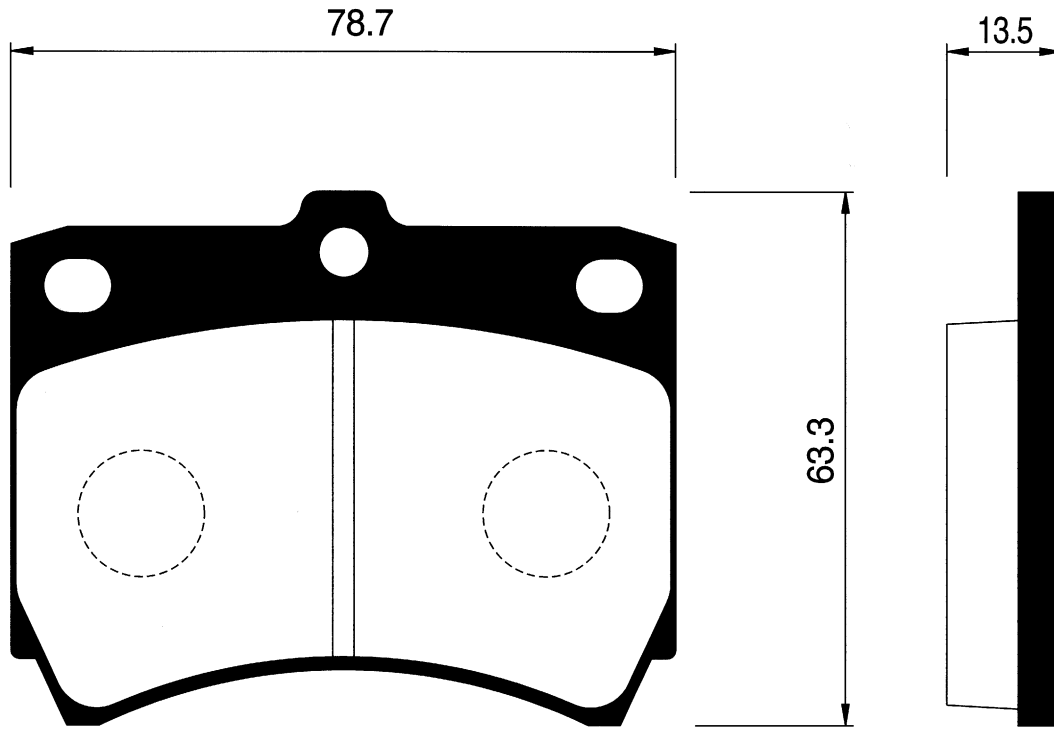

39	PO	AK	MK	DB	FMSI	WVA
	FR				7405A-D523, 7406-D524	23081/2

SP 1070 KIA
SPORTAGE

40	PO	AK	MK	DB	FMSI	WVA
	FR					

SP 1072 HYUNDAI
H-100(NEW - GRACE, PORTER)

41	PO	AK	MK	DB	FMSI	WVA
	FR					

SP 1073

KIA(ASIA)
TOWNER