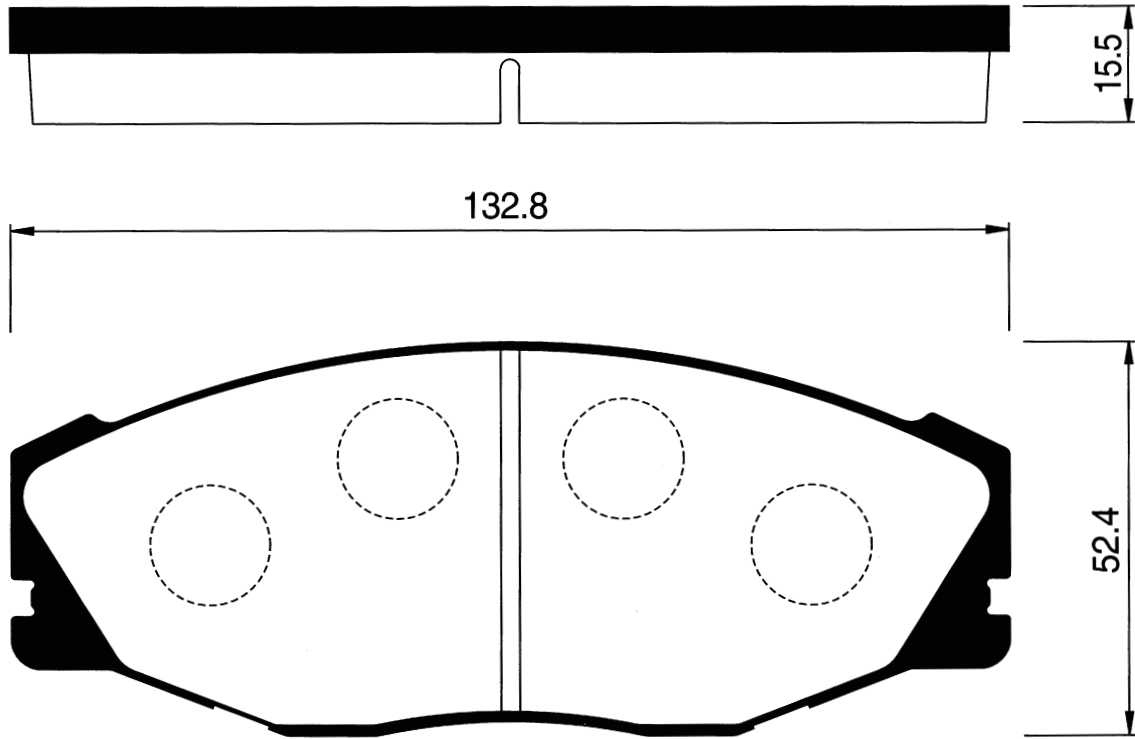

105	PO	AK	MK	DB	FMSI	WVA
	FR	A-261K, ASM-261K	D2067, D2067-TX	1137		

SP 1141

TOYOTA
CROWN MS132 · 135 · 137