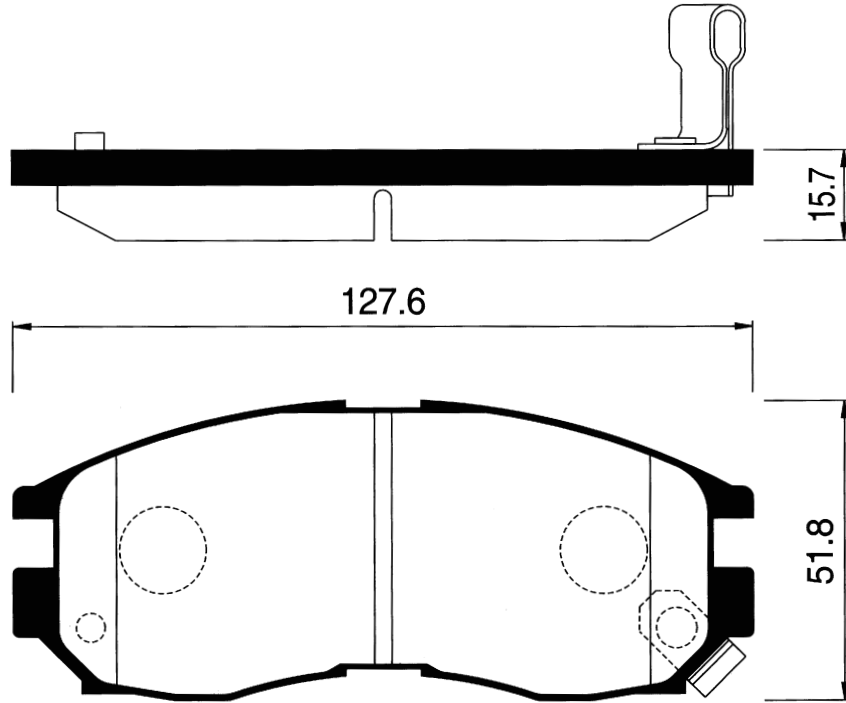

97	PO	AK	MK	DB	FMSI	WVA
	FR	A-312WK	D6043M	1249	7365-D484	

SP 1134

mitsubishi

ECLIPSE, GALANT V6-24 HATCHBACK, GALANT SE 2.0, LANCER GSR TURBO 1.8, MINIBUS WAGON 2.4