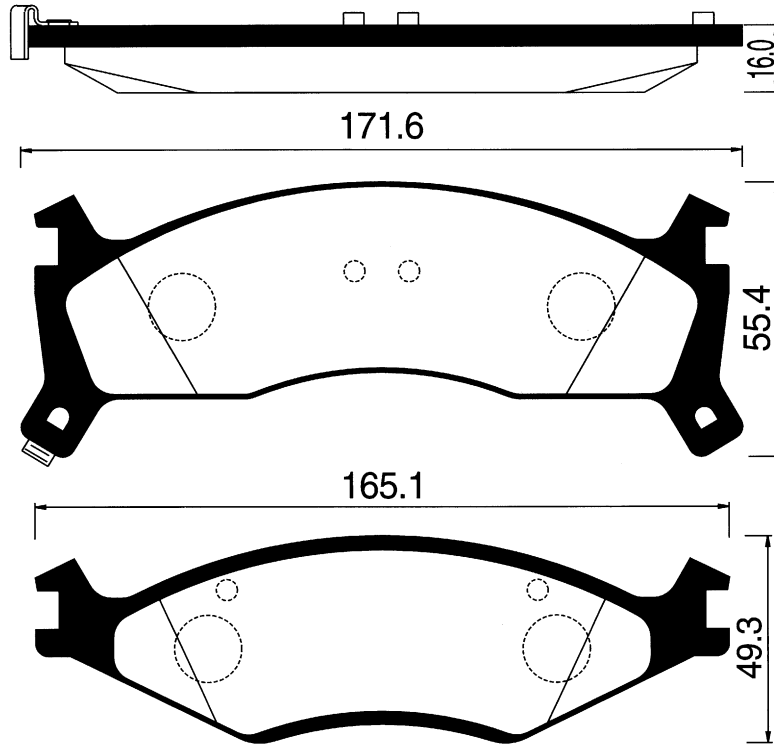

39	PO	AK	MK	DB	FMSI	WVA
	FR				7405A-D523, 7406-D524	23081/2

SP 1070 KIA
SPORTAGE