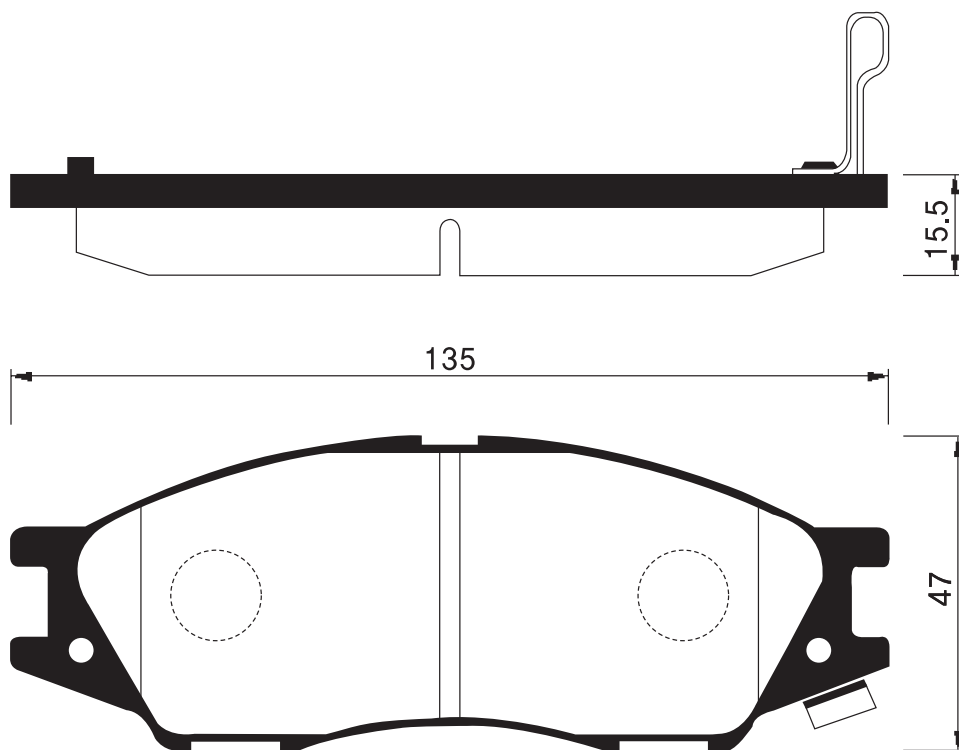

121	PO	AK	MK	DB	FMSI	WVA
	FR	AN-614WK	D1233M			

SP 1156	SAMSUNG					
	SM3