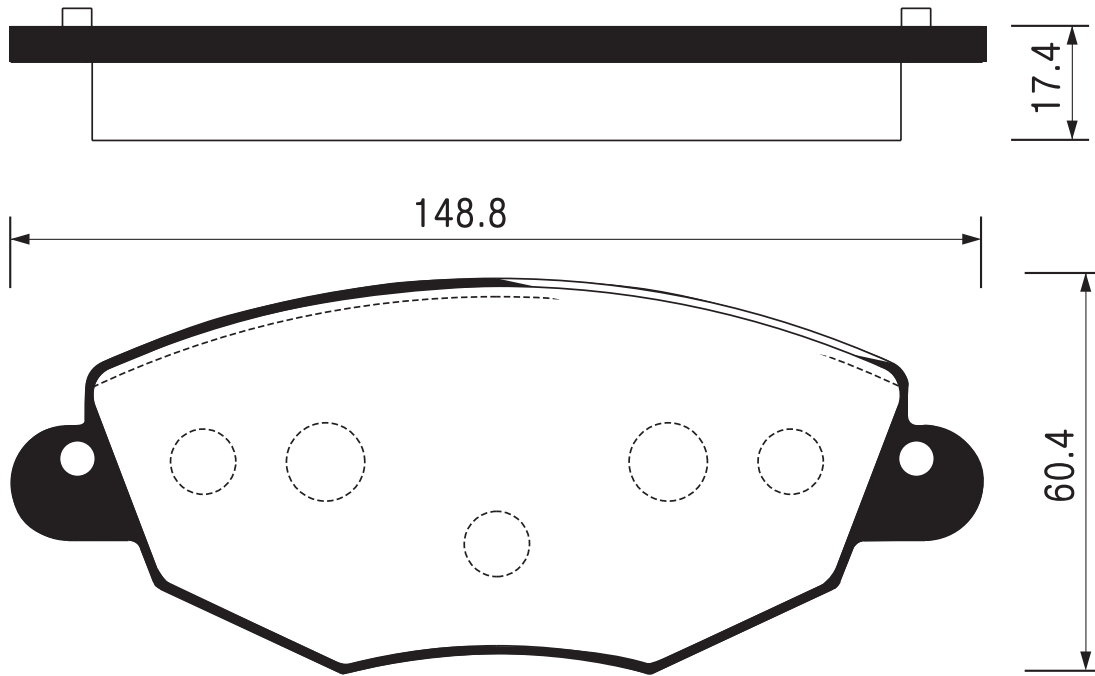

179	PO	AK	MK	DB	FMSI	WVA
	FR				7789-D910	23546

SP 2030	<i>FORD</i>					
	<i>FORD MONDEO III</i>