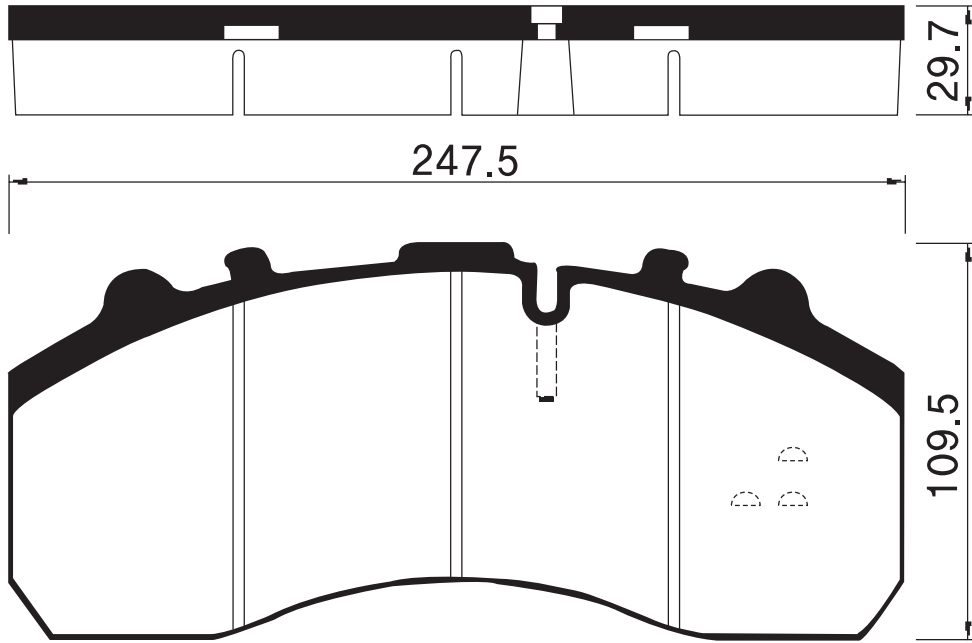

132	PO	AK	MK	DB	FMSI	WVA
	FR					

SP 1167	KIA					
	CERATO 15"					

133	PO	AK	MK	DB	FMSI	WVA
	FR			195		20660

SP 1168	AUTOVAZ					
	LADA NIVA					

134	PO	AK	MK	DB	FMSI	WVA
	FR					

SP 1169

IVECO
COMMERCIAL VEHICLE (Rockwell Type)