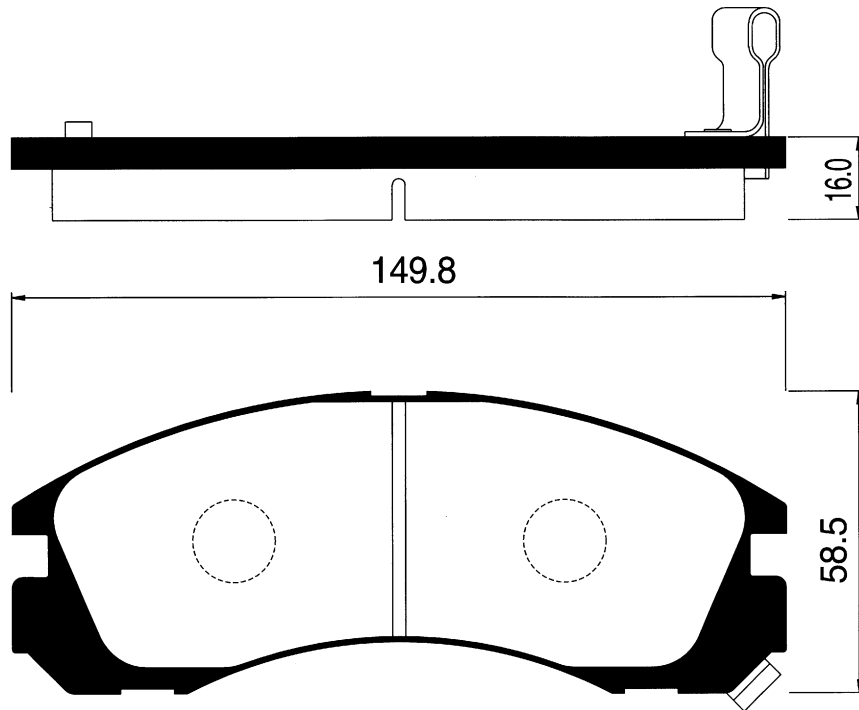

37	PO	AK	MK	DB	FMSI	WVA
	FR	A-313WK	D6039	1223	7412-D530	21768/9
SP 1068	MITSUBISHI, HYUNDAI					
	GALANT ΣVR4, MAGNA TF · TE, VERADA V6 Ei · Xi(ABS), CHALLENGER 4D WAGON 3.0, GRANDEUR 3.0					

38	PO	AK	MK	DB	FMSI	WVA
	RR	A-348WK	D6049	1238	7414-D532	
SP 1069	MITSUBISHI, HYUNDAI					
	MAGNA TF · TE, GRANDEUR 3.0					