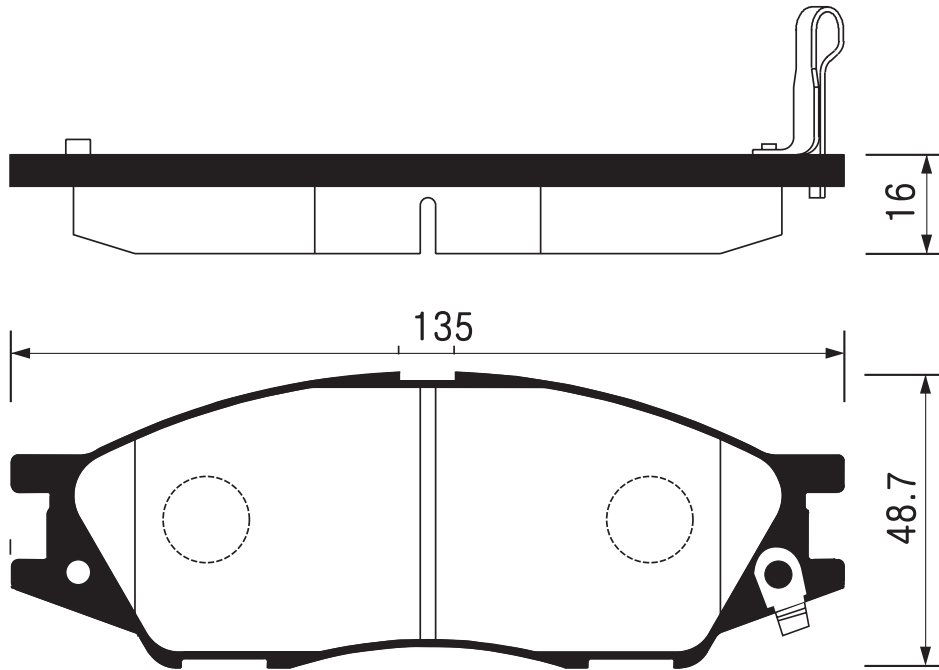

SP 2018	MAZDA
	MAZDA 626K, ROTEGE

170	PO	AK	MK	DB	FMSI	WVA
	FR					

SP 2019	FORD
	FORD TRANSIT FRT (QUANSHUN)

171	PO	AK	MK	DB	FMSI	WVA
	FR	AN-614WK	D1233M			

SP 2020	NISSAN					
	NISSAN SUNNY B-13 FRT					