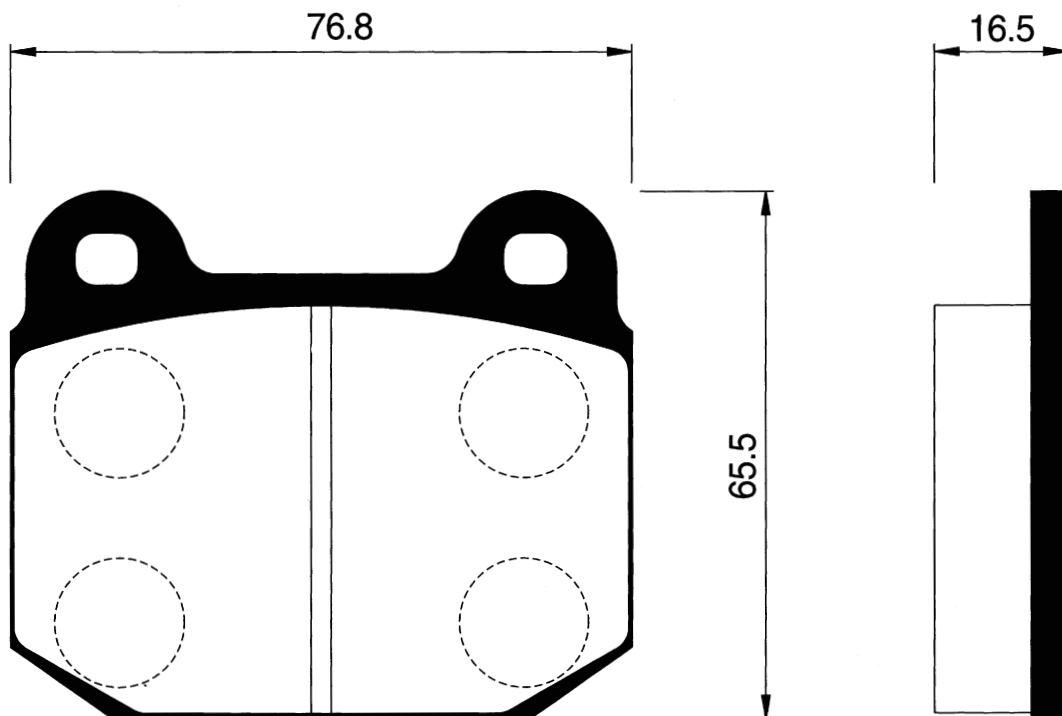

2	PO	AK	MK	DB	FMSI	WVA
	FR			116	7043-D109	20223
SP 1010	DAEWOO, OPEL, LOTUS, VAUXHAL					
	OLD ROYALE, COMMODORE 2.5E · 2.5S, MANTA GT/E 1.9, REKORD E 1.7 · 1.9 · 2.0, ESPRIT TURBO, CAVALIER 1.6 · 1.9 · 2.0