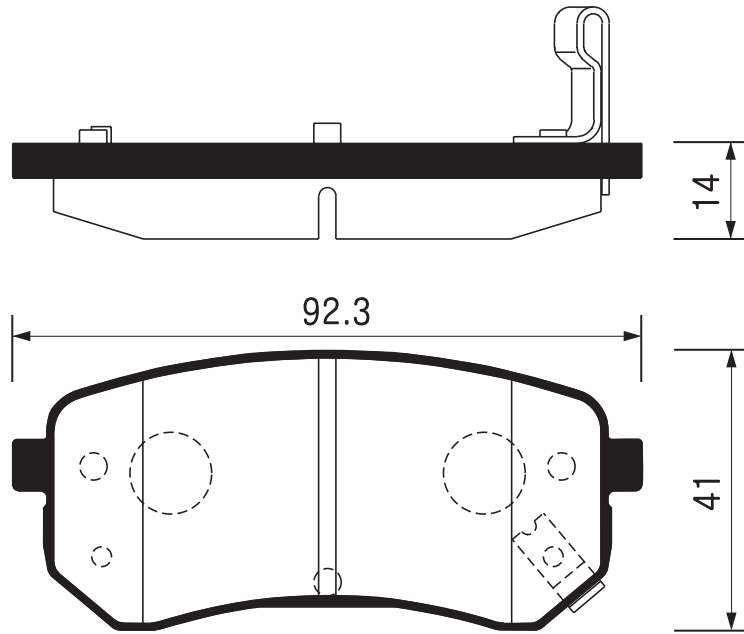

154	PO	AK	MK	DB	FMSI	WVA
	RR					

SP 1189	<i>KIA</i>					
	<i>MORNING (PICANTO)</i>