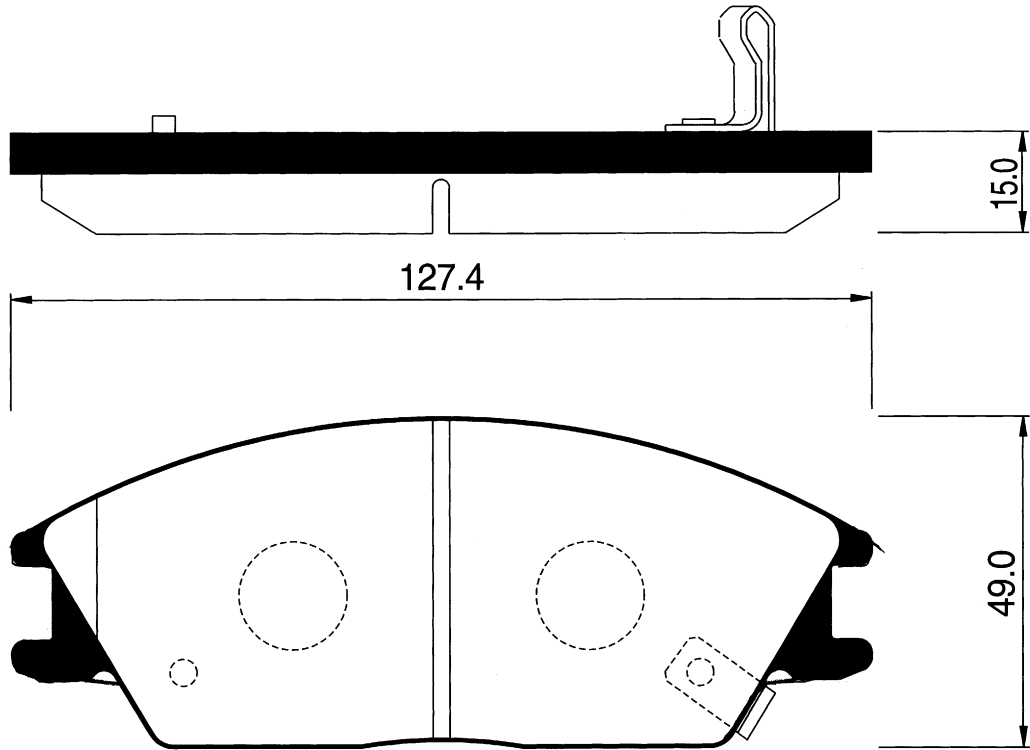

15	PO	AK	MK	DB	FMSI	WVA
	FR	A-173K		1124, 1124W, 1252	7293-D404, 7293-D440, 7376-D497	21012

SP 1047	HYUNDAI					
	EXCEL 1.5 SEDAN HATCHBACK, EXCEL 1.5 GLS, SCOUPE, LANTRA 1.5, ACCENT(VERNA)					

16	PO	AK	MK	DB	FMSI	WVA
	FR			1167	7329-D449	21725

SP 1048	HYUNDAI					
	SONATA 1.8 · 2.0 · 2.4, MARCIA 2.0 · 2.4, TIBURON, LANTRA 1.6 · 1.8