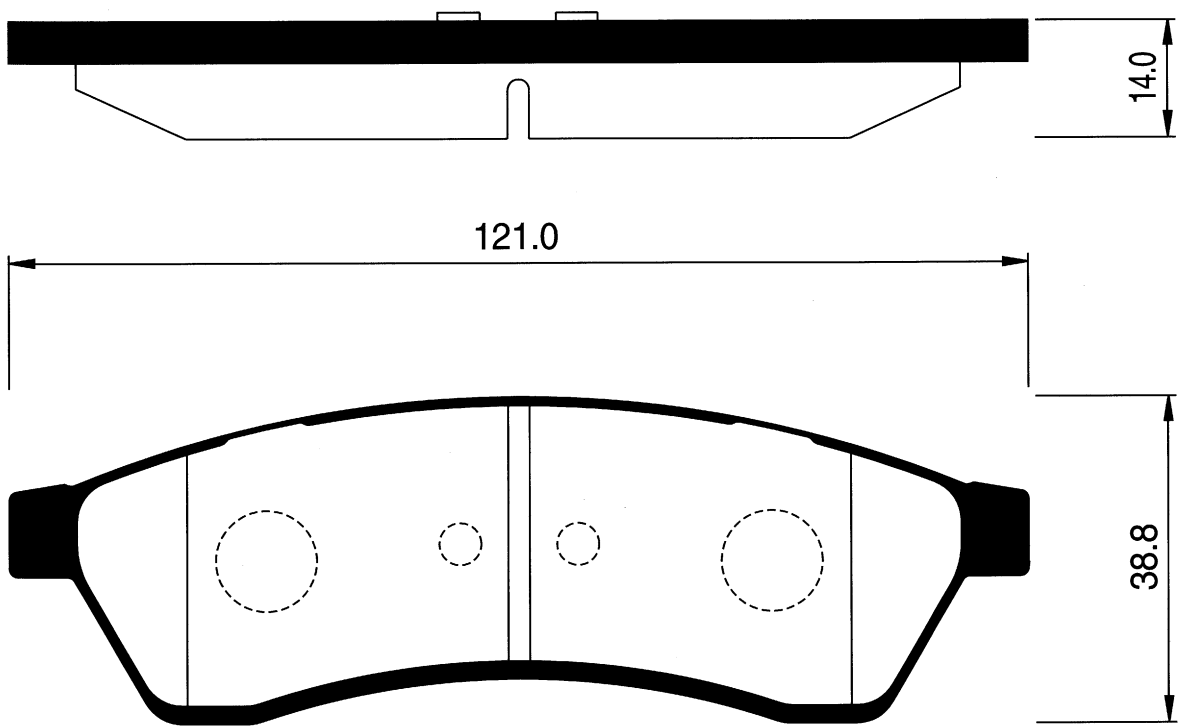

82	PO	AK	MK	DB	FMSI	WVA
	RR					

SP 1119R *DAEWOO*
MAGNUS / TOSCA

83	PO	AK	MK	DB	FMSI	WVA
	FR	A-295WK	D7014	1185	7350-D470	21496

SP 1120 SUBARU
 IMPREZA SEDAN 1.6 · 1.8 · 2.0, LIBERTY LX · GX SEDAN, LEGACY BF5 · SEDAN & WAGON, OUTBACK 4D 4x4 WAGON 2.5