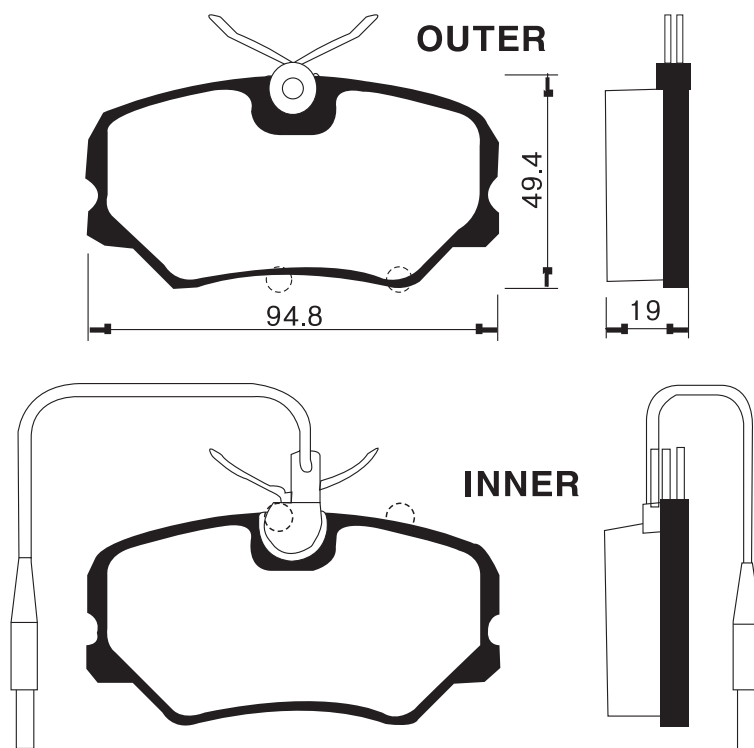

145	PO	AK	MK	DB	FMSI	WVA
	FR			D1177	7334-D454	21209

SP 1180	PEUGEOT					
	PEUGEOT 405