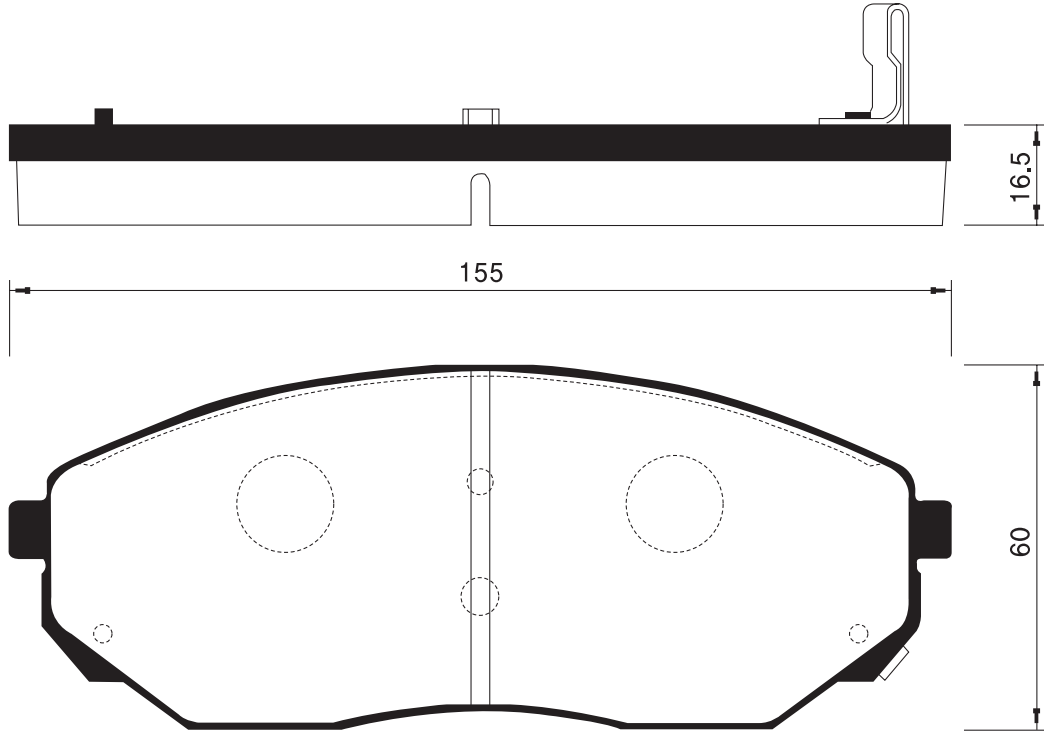

118	PO	AK	MK	DB	FMSI	WVA
	FR					

SP 1153	KIA					
	SORENTO