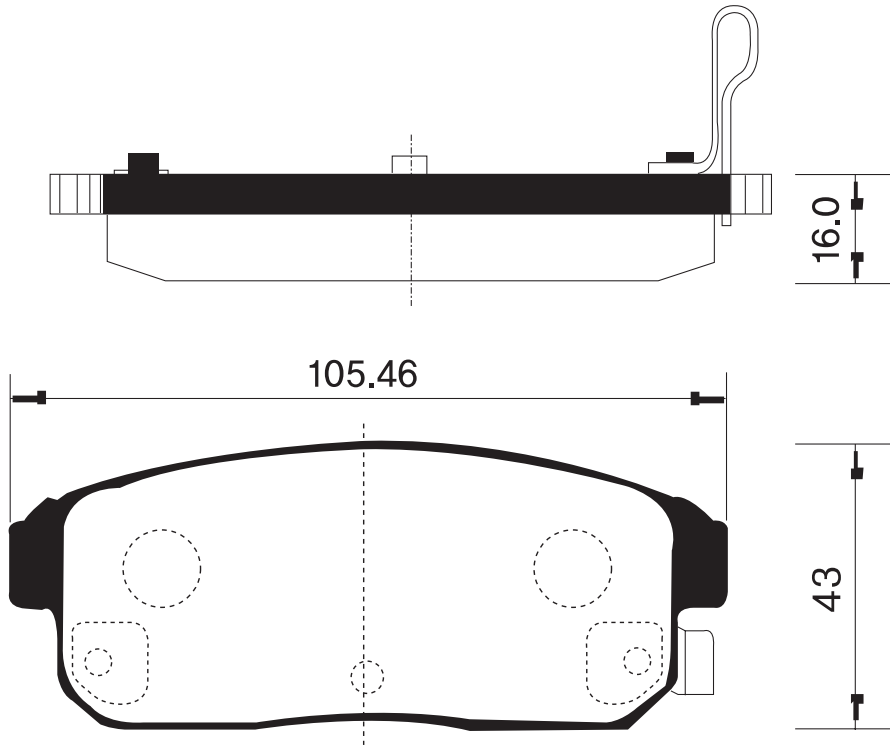

SP 1161	KIA	SSANGYOUNG	HYUNDAI			
	OPIRUS	RODIUS	EQUUS 3.5, 4.5			

127	PO	AK	MK	DB	FMSI	WVA
	FR					

SP 1162	KIA					
	CARENS II, X-TREK					

128	PO	AK	MK	DB	FMSI	WVA
	RR	AN-669WK	D1239M			

SP 1163	SAMSUNG					
	SM5 (NEW)					