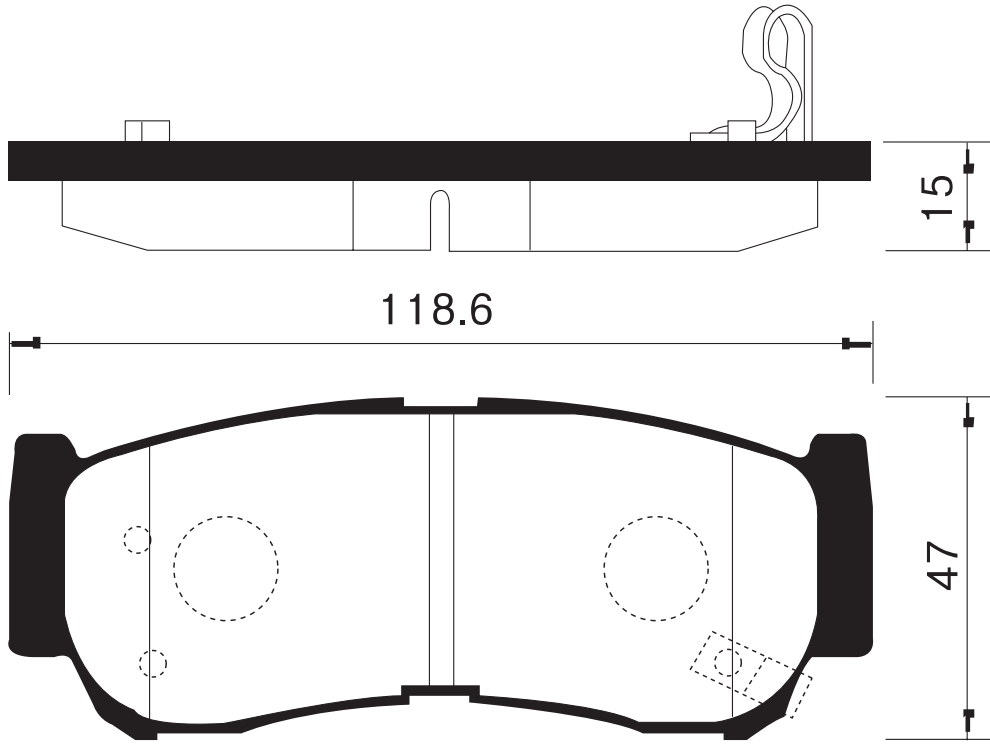

138	PO	AK	MK	DB	FMSI	WVA
	RR					

SP 1173	SSANGYOUNG					
	RODIUS