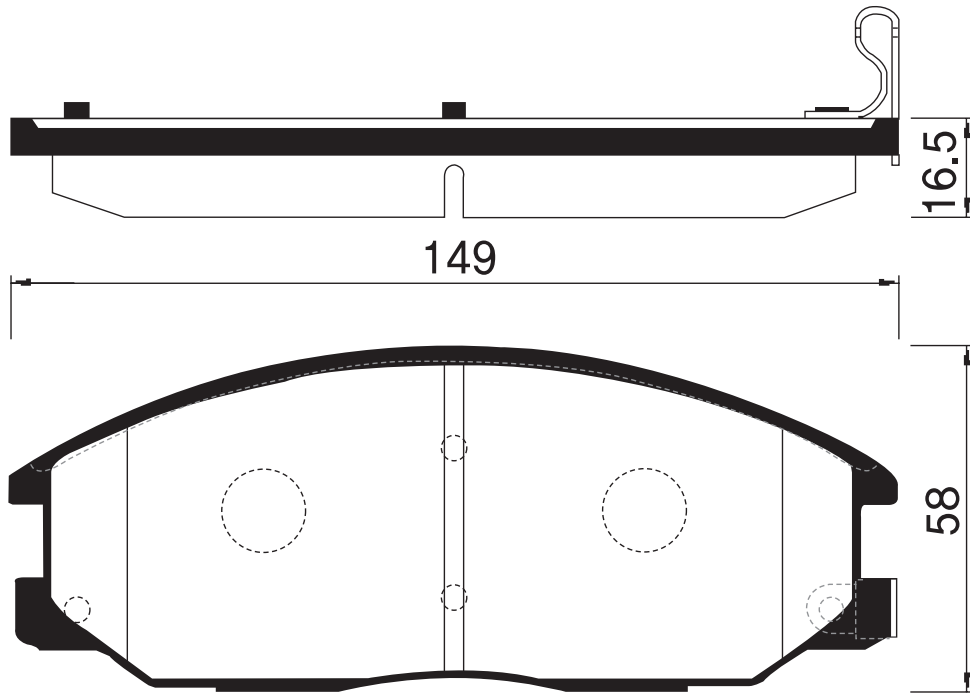

135	PO	AK	MK	DB	FMSI	WVA
	FR					

SP 1170

KIA
OPTIMA (58101-38A70)

136	PO	AK	MK	DB	FMSI	WVA
	FR					

SP 1171	SSANGYOUNG					
	REXTON 04MY, KYRON, ACTYON					

137	PO	AK	MK	DB	FMSI	WVA
	FR					

SP 1172	KIA					
	MORNING (PICANTO)					