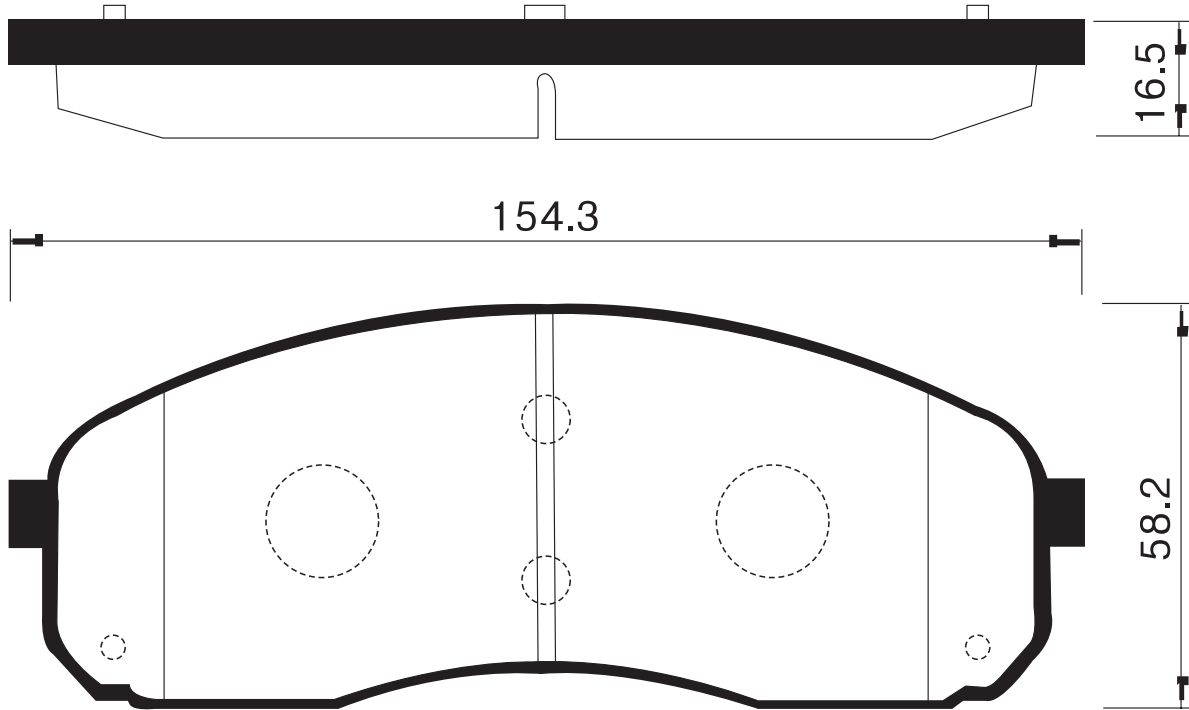

141	PO	AK	MK	DB	FMSI	WVA
	FR					

SP 1176	KIA					
	BONGO III (VAN) (12 SEATERS)					

142	PO	AK	MK	DB	FMSI	WVA
	FR					

SP 1177

KIA
CARNIVAL II (04MY)

143	PO	AK	MK	DB	FMSI	WVA
	RR					

SP 1178

HYUNDAI
STAREX(2004)