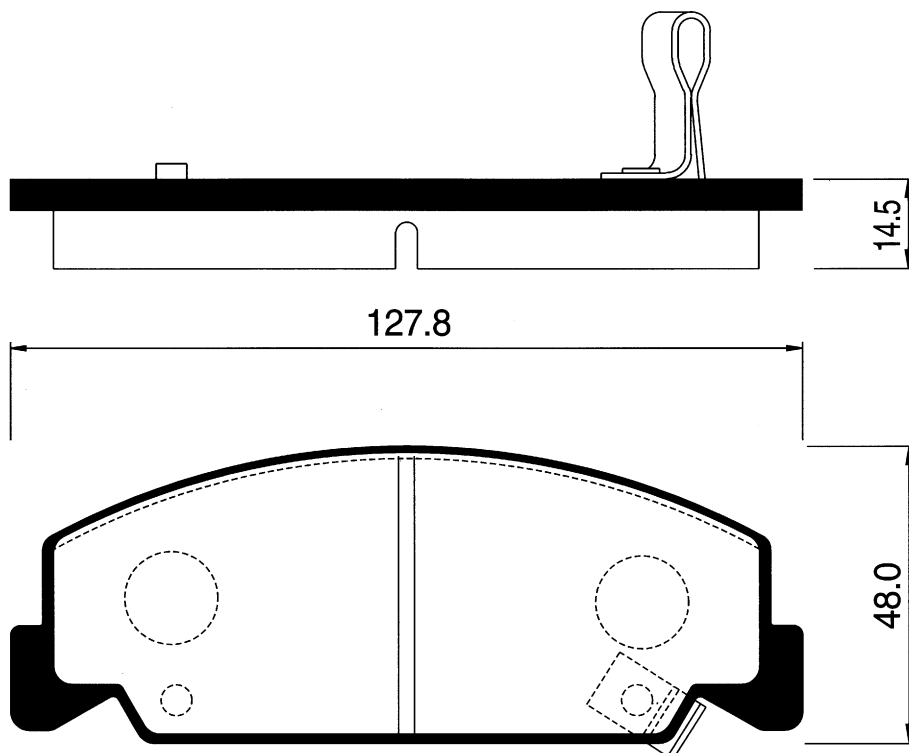

70	PO	AK	MK	DB	FMSI	WVA
	FR	A-167WK	D5037	390	7178-D273	

SP 1108

HONDA

ACCORD 2 & 4 DOOR, CIVIC 3 & 4 DOOR HATCHBACK