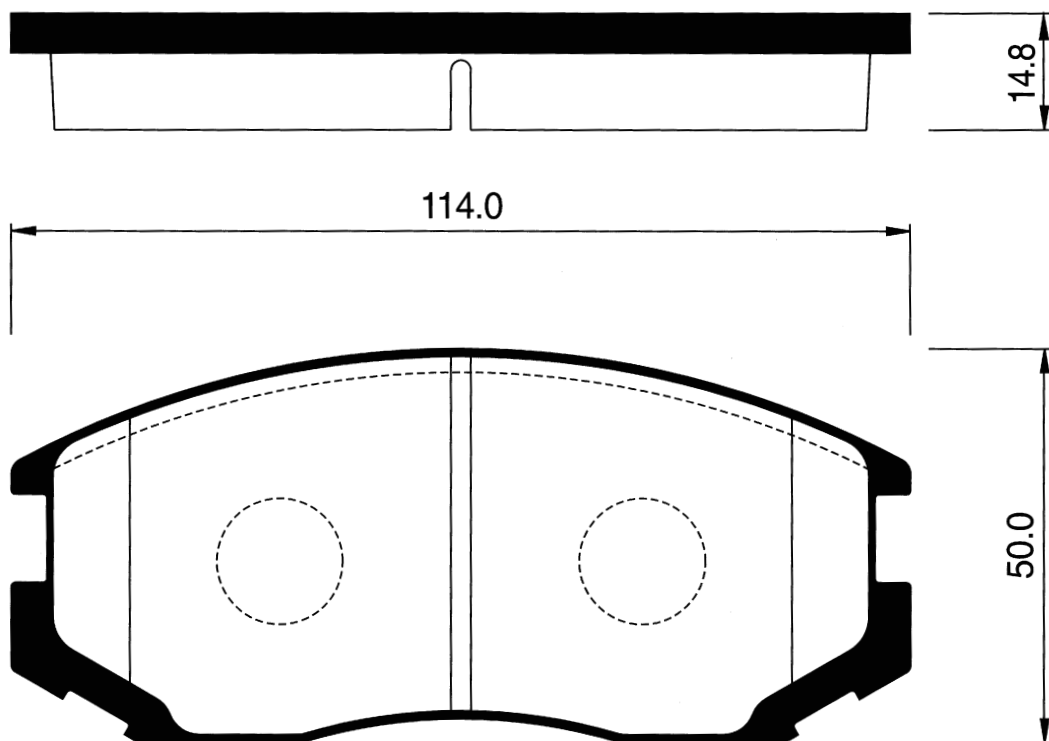

SP 1141

TOYOTA
CROWN MS132 · 135 · 137

106	PO	AK	MK	DB	FMSI	WVA
	FR	A-317K	D6042	1201	7417-D535	21650

SP 1142

MITSUBISHI
LANCER 1.5

107	PO	AK	MK	DB	FMSI	WVA
	FR	A-142K, A-143K	D1040, D1038	399, 400	7183-D280, 7209-D280	20887