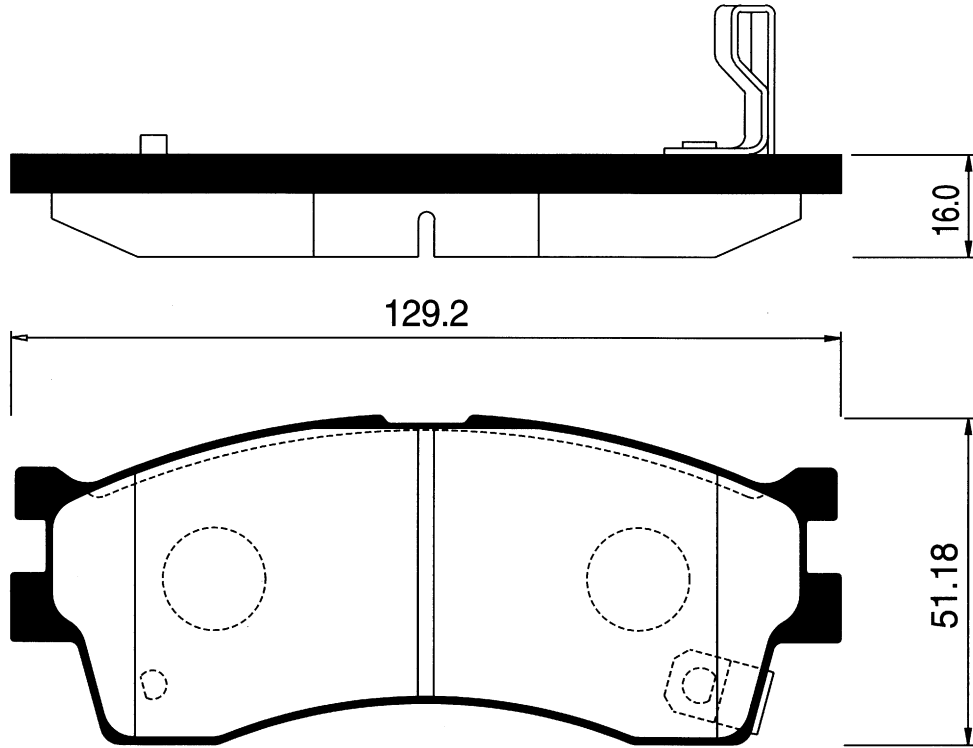

75	PO	AK	MK	DB	FMSI	WVA
	FR					23873/4

SP 1113	KIA					
	CREDOD II, SPECTRA, CARENS