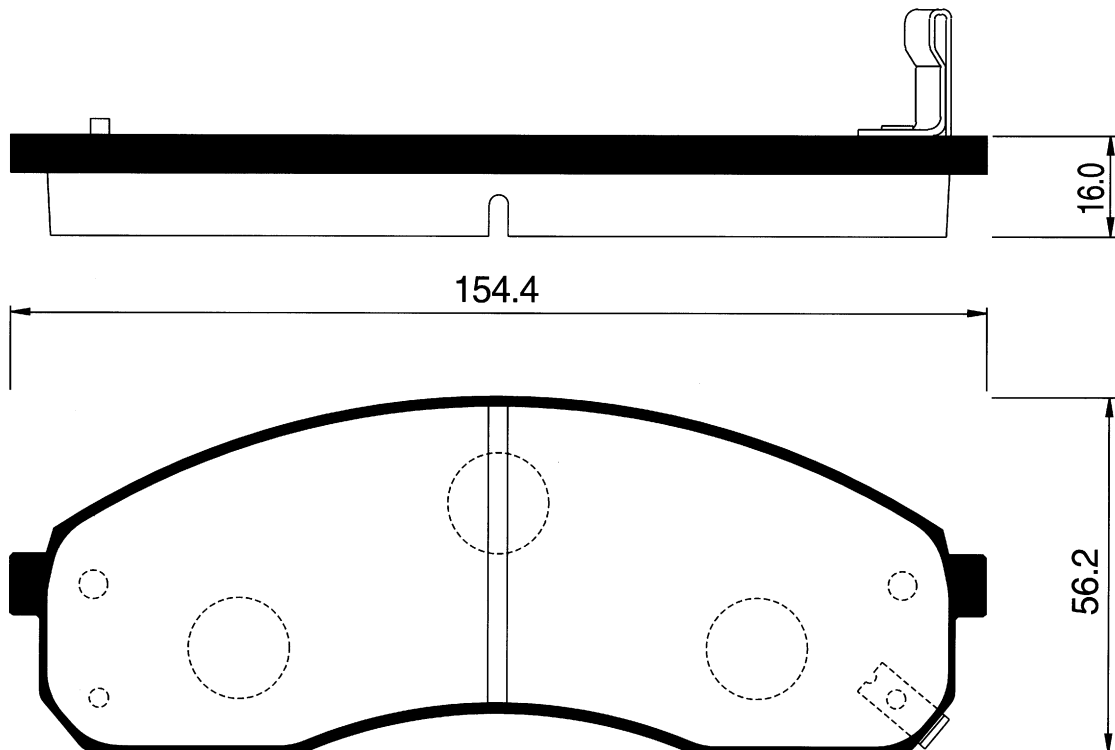

SP 1114	DAEWOO					
	LEGANZA					

77	PO	AK	MK	DB	FMSI	WVA
	FR			1450	7739-D864	23569/23570

SP 1115

HYUNDAI
EQUUS 3.5, TRAJET XG, GRANDEUR XG, SANTA FE

78	PO	AK	MK	DB	FMSI	WVA
	FR					23649/23650

SP 1116

KIA
PREGIO(NEW), CARNIVAL(NEW)