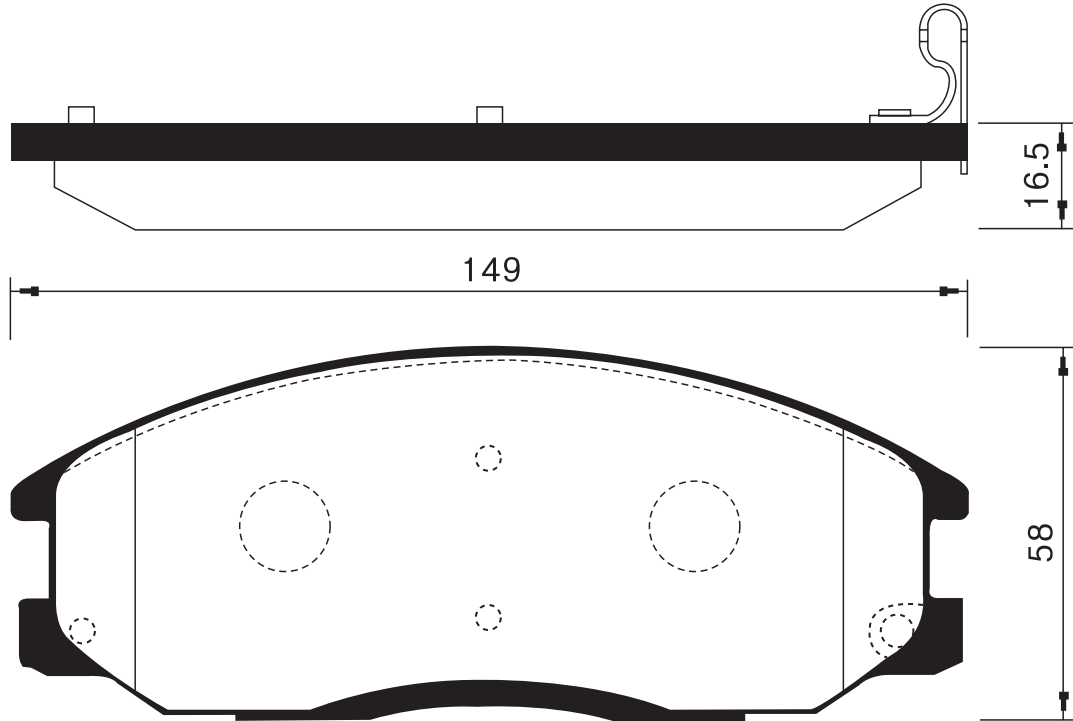

122	PO	AK	MK	DB	FMSI	WVA
	FR					

SP 1157	<i>HYUNDAI</i>					
	<i>STAREX 03MY</i>