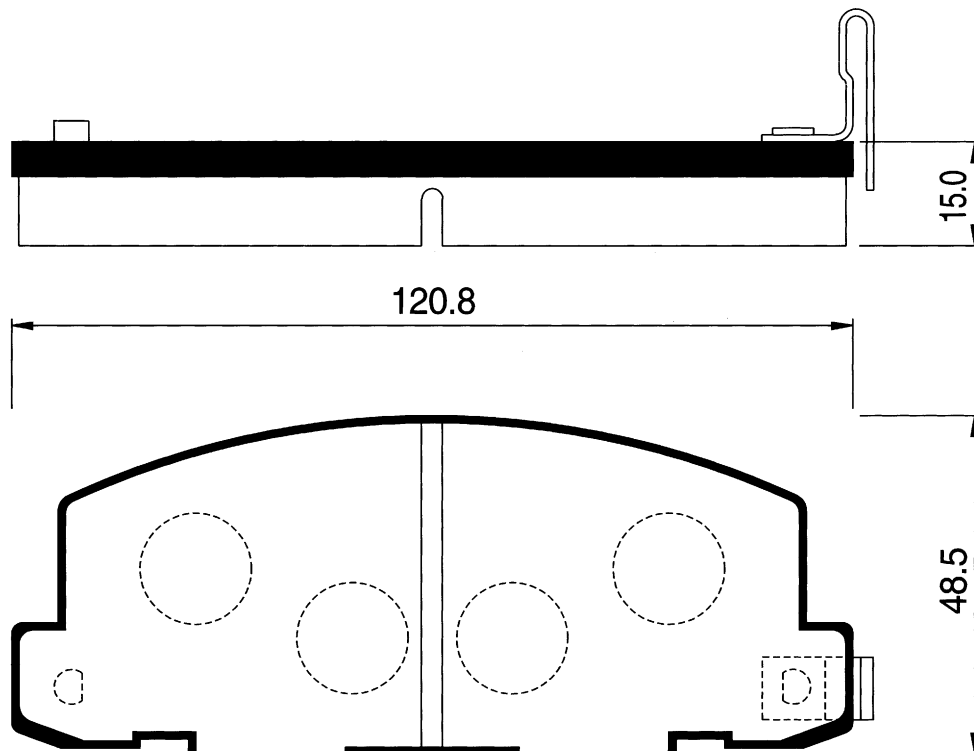

20	PO	AK	MK	DB	FMSI	WVA
	FR	A-137K	D4014	395	7188-D285	20880/1

SP 1052 SSANGYONG, G.M.H., ISUZU
KORANDO, JACKAROO 4x4, LIGHT COMMERCIAL KB 2200, TROOPER