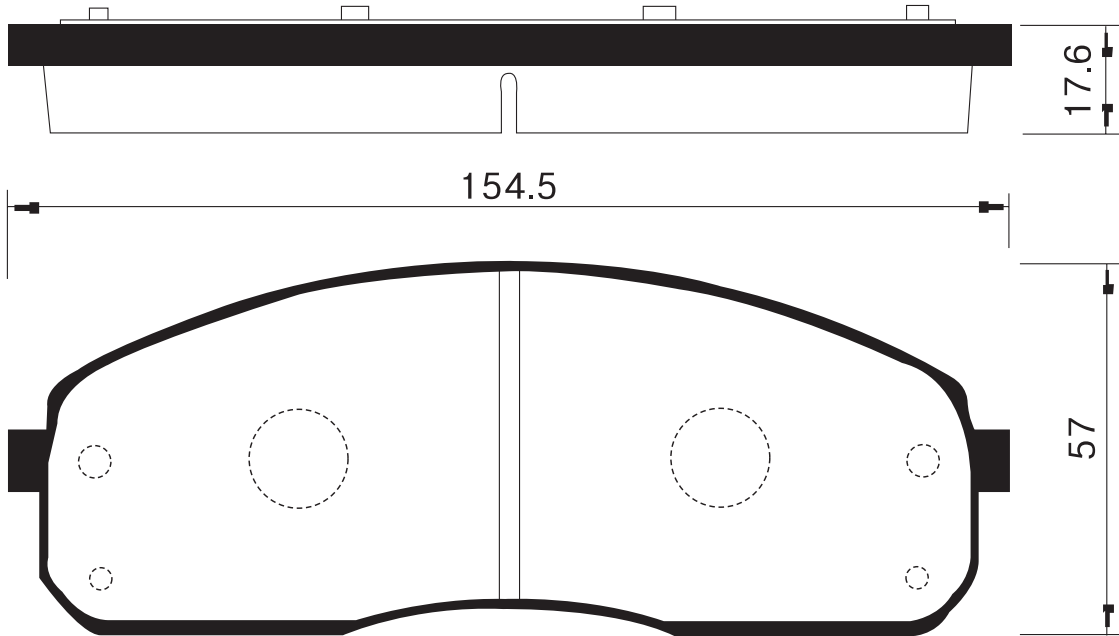

141	PO	AK	MK	DB	FMSI	WVA
	FR					

SP 1176	KIA					
	BONGO III (VAN) (12 SEATERS)					

142	PO	AK	MK	DB	FMSI	WVA
	FR					

SP 1177

KIA
CARNIVAL II (04MY)

143	PO	AK	MK	DB	FMSI	WVA
	RR					

SP 1178

HYUNDAI
STAREX(2004)