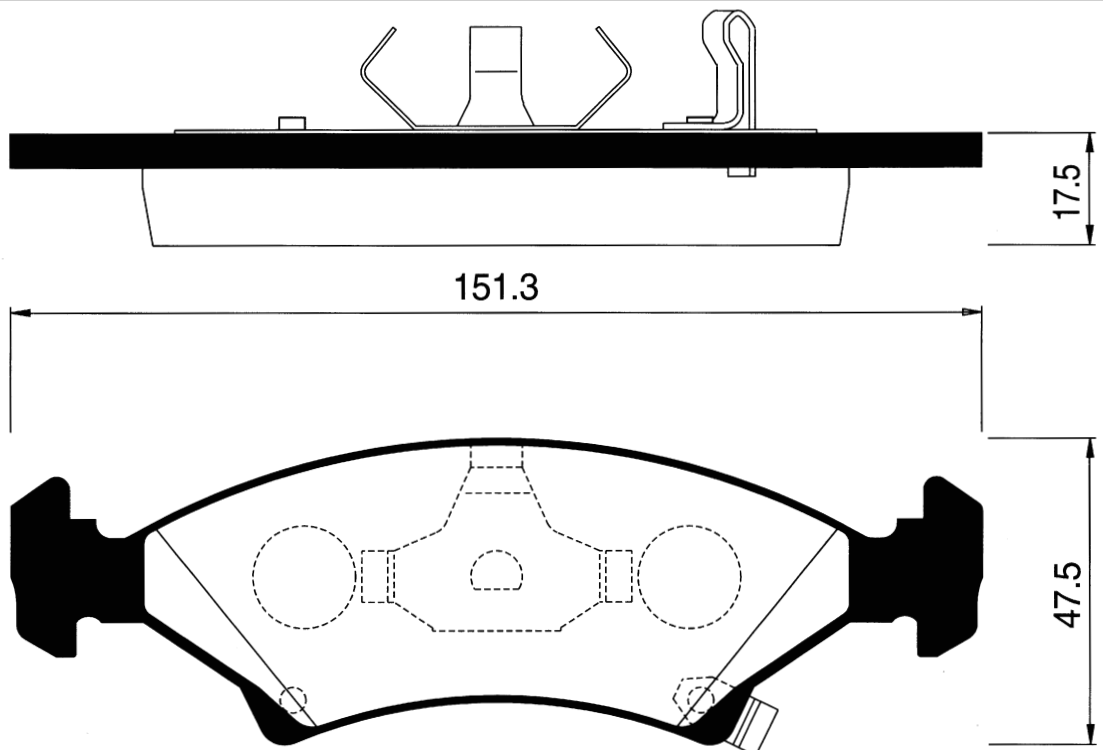

SP 2013	MITSUBISHI
	SOUEAST FREECA

167	PO	AK	MK	DB	FMSI	WVA
	FR					

SP 2014	IVECO					
	NANJING IVECO 30-10					

168	PO	AK	MK	DB	FMSI	WVA
	FR					

SP 2015	MITSUBISHI					
	MITSUBISHI LIONCEL					

169	PO	AK	MK	DB	FMSI	WVA
	FR	AN-447WK	D3084M		7772-D893	