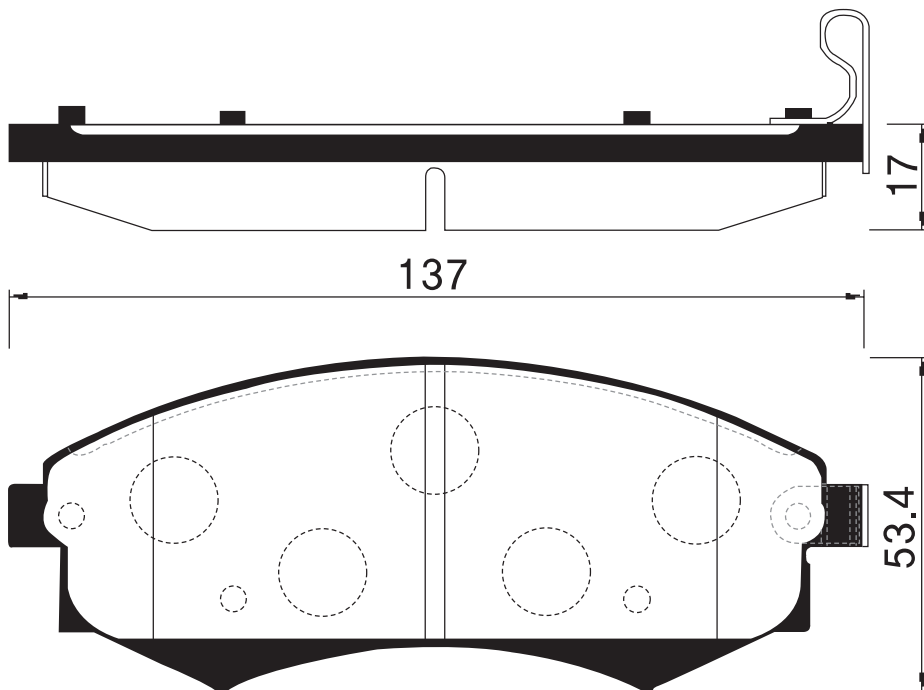

135	PO	AK	MK	DB	FMSI	WVA
	FR					

SP 1170

KIA
OPTIMA (58101-38A70)