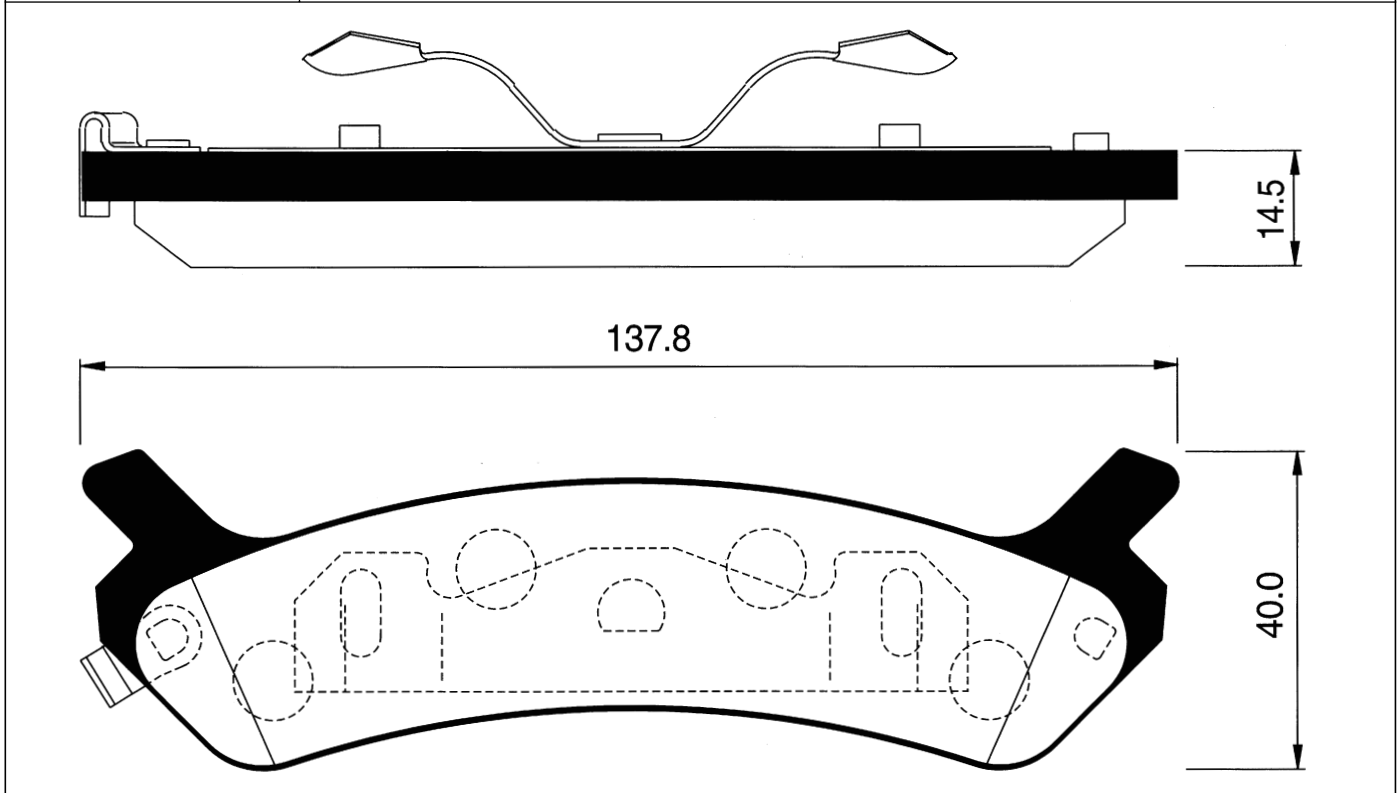

27	PO	AK	MK	DB	FMSI	WVA
	RR			1369	7419-D538	

SP 1058 HYUNDAI
SONATA