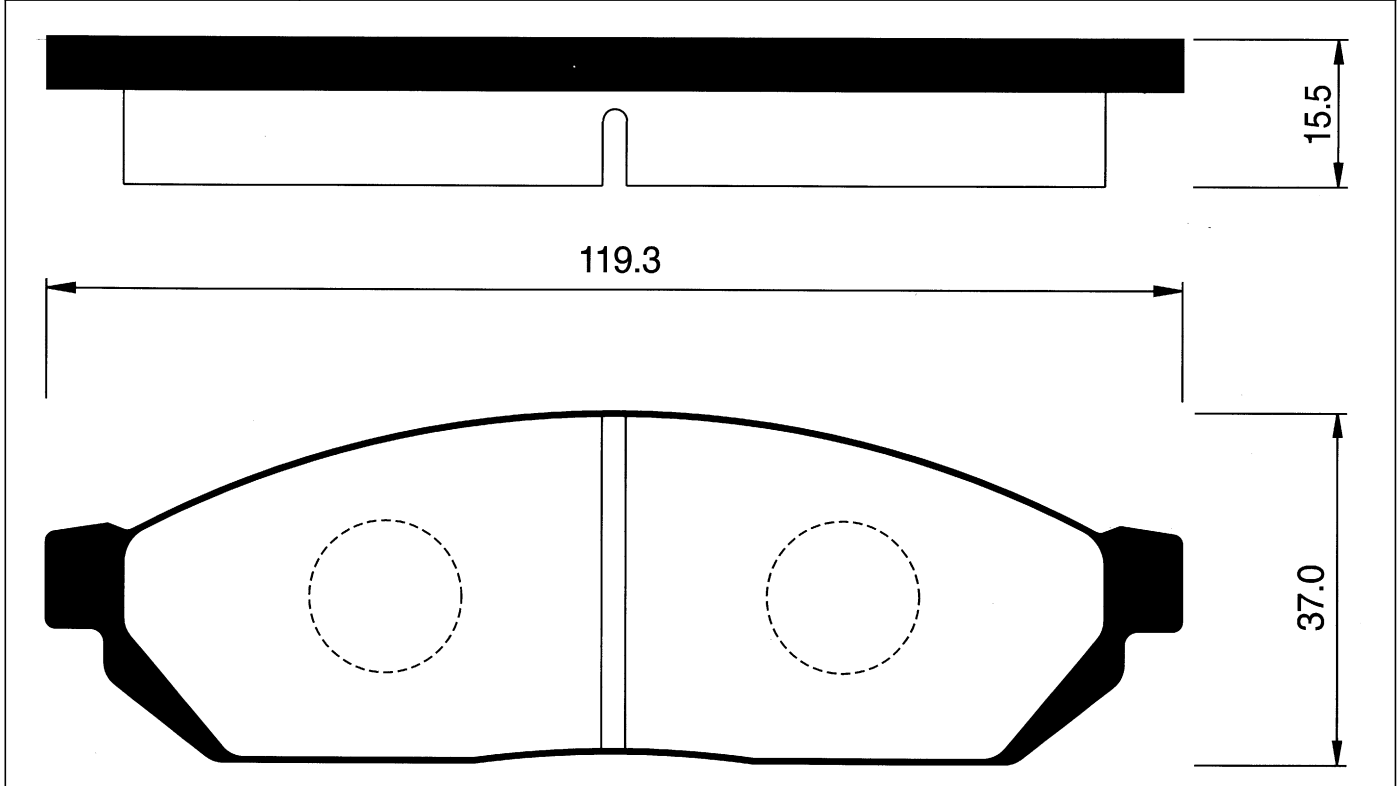

28	PO	AK	MK	DB	FMSI	WVA
	FR	A-136K	D5009	208	7104-D177	20731

SP 1059 DAEWOO, HONDA, SUZUKI, TRIUMPH
DAMAS, LABO, CIVIC 1300 HATCHBACK, SUPER CARRY VAN, ALTO SS80, ACCLAIM