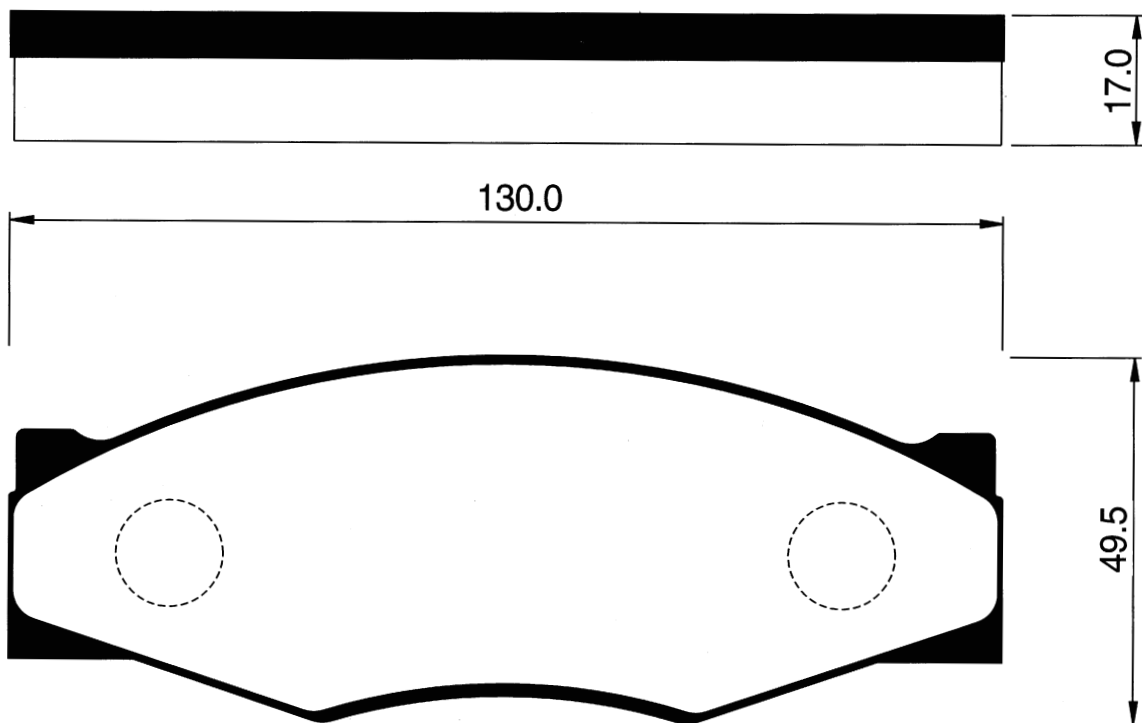

10	PO	AK	MK	DB	FMSI	WVA
	FR	A-127K	D1025	340	7170-D265	21099

SP 1030

NISSAN
DATSUN-TRUCK 720 UTILITY, ATLAS 1.6 · 2.0 · 2.3, NAVARA D22,
NAVARA 2 & 4WD 1TON SERIES, NOMAD WAGON(WSC22), PATHFINDER(WNY D21)