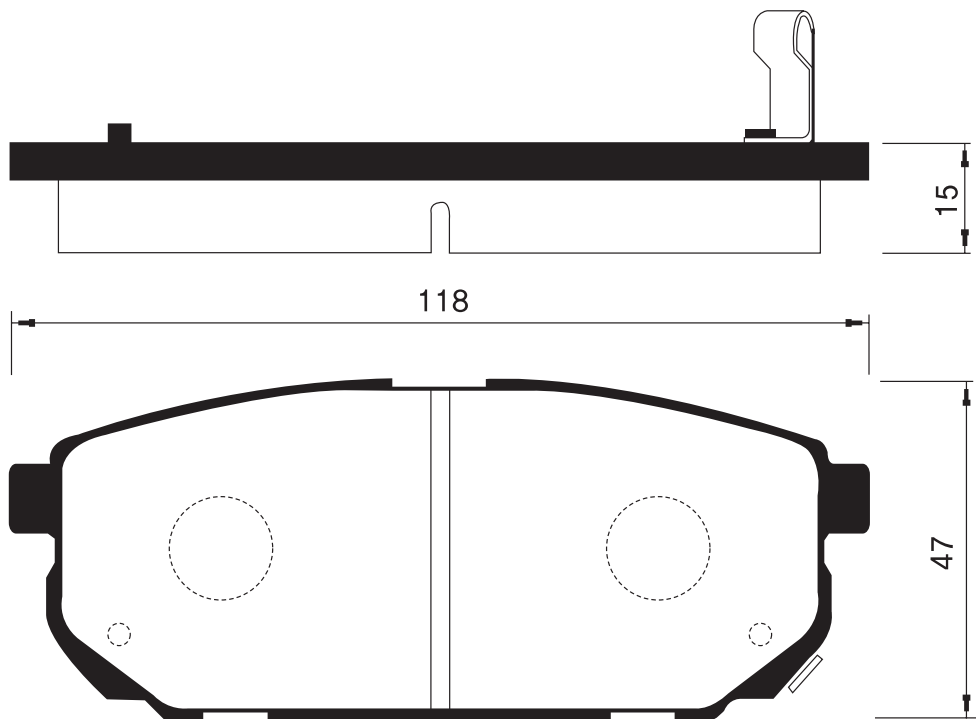

119	PO	AK	MK	DB	FMSI	WVA
	RR					

SP 1154	KIA					
	SORENTO