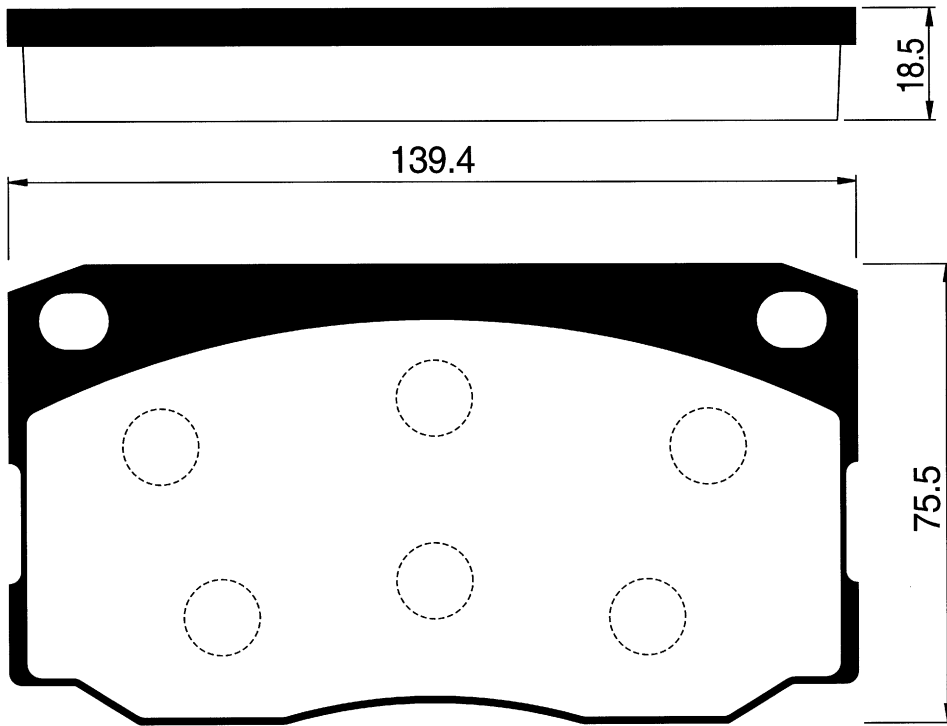

49	PO	AK	MK	DB	FMSI	WVA
	FR					
SP 1080	HYUNDAI					
	MIGHTY, CHORUS